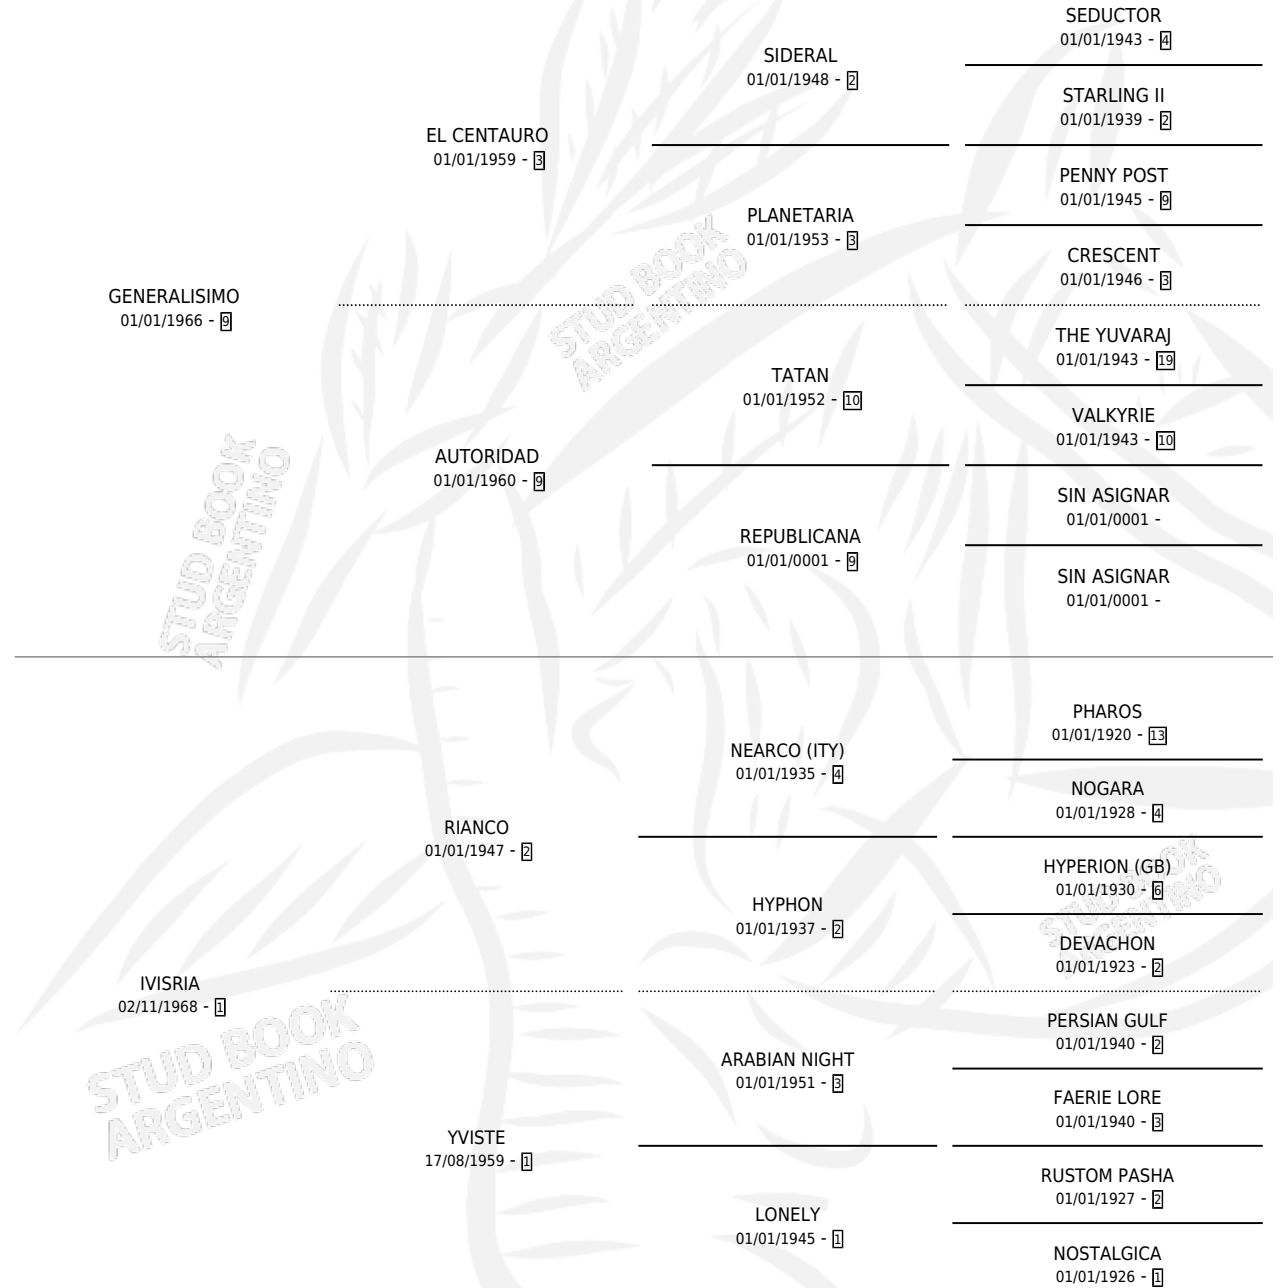

Lugar de nacimiento: Campo particular

Criador: Sin dato

~

HIJOS

	MACHOS	HEMBRAS
4 NACIERON	2	2
1 CORRIERON	1	0

SIN ACTUACIONES

PEDIGREE

S

mientos 4 / Efectividad 44.44%

PADRILLO	PRODUCTO	CRIADOR	1ER SERVICIO	ÚLTIMO SERVICIO
TUDOR TRAIL	∅		19/09/1995	31/12/1995
CACHA ROCK	LEM TRAIL (H Z, 11/09/1995)	SIN DATO	19/08/1994	06/10/1994
TUDOR TRAIL	CACHO TRAIL (M Z, 07/08/1994)	SIN DATO	11/08/1993	14/09/1993
TUDOR TRAIL	∅		27/03/1993	29/03/1993
TUDOR TRAIL	∅		01/10/1992	09/12/1992
EL COSMONAUTA	∅		12/02/1991	14/02/1991
DESTINO REAL	ROCKERA REAL (H T, 25/01/1991)	SIN DATO	17/02/1990	06/03/1990
DESTINO REAL	∅		29/12/1988	31/12/1988
JUAN PORTEÑO	JUAN ROCK (M A, 13/11/1987)	SIN DATO	09/12/1986	15/12/1986