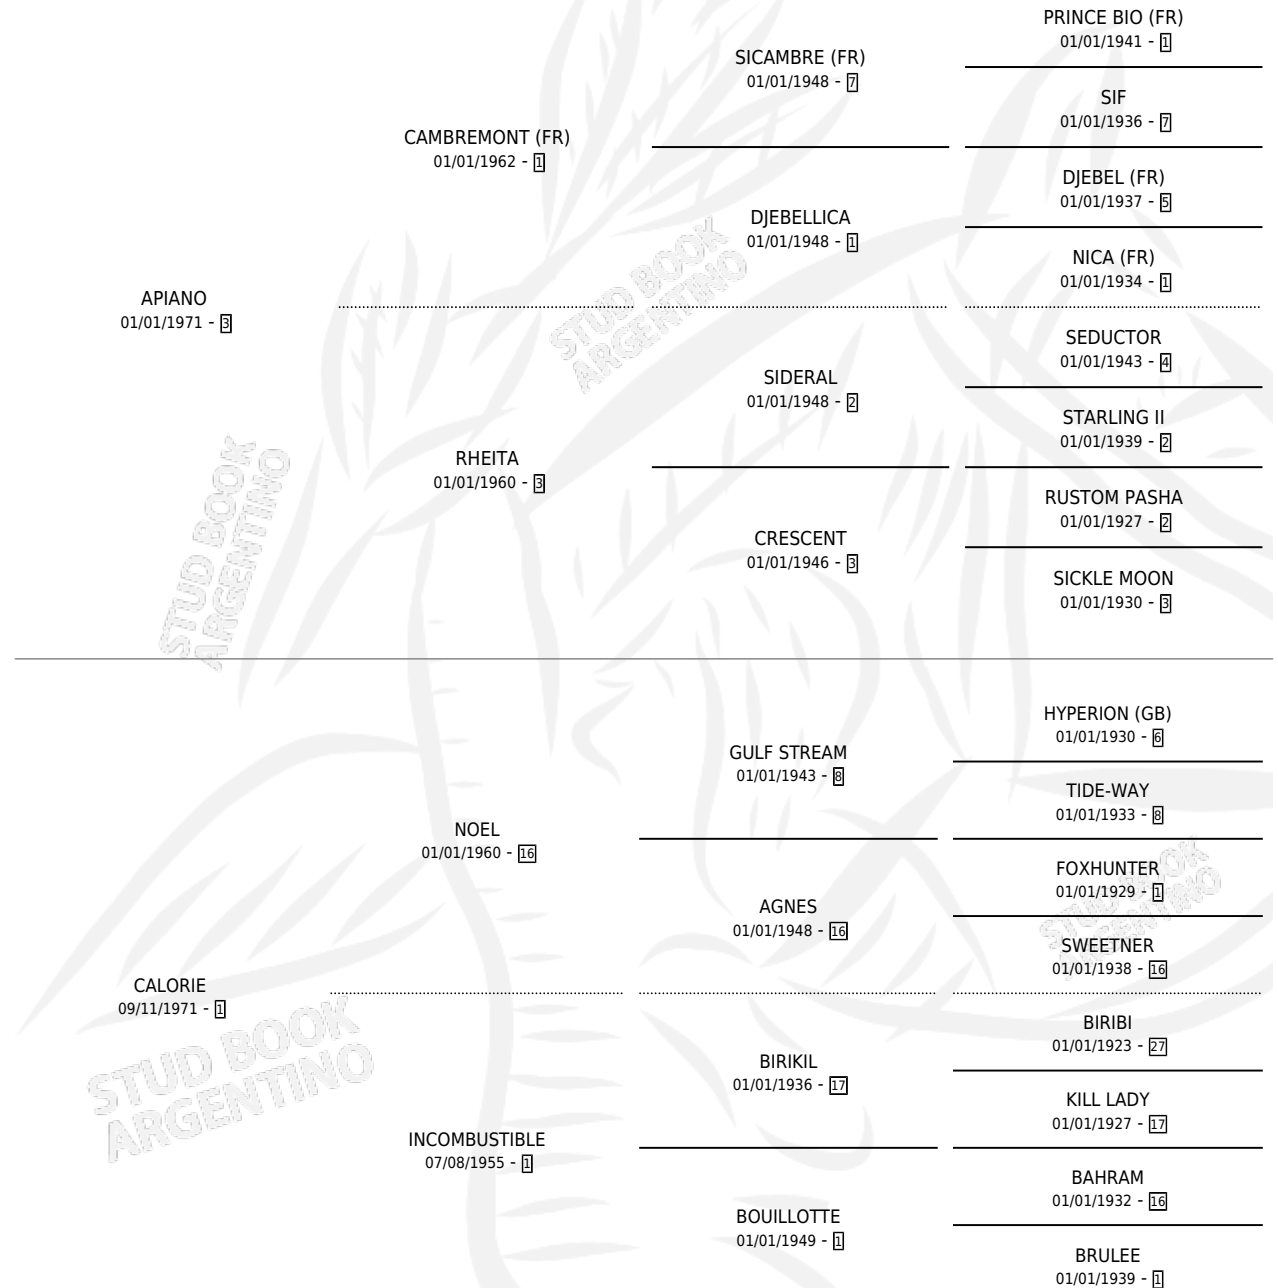

CALVA

por **APIANO** y **CALORIE** por **NOEL**

Argentina · Hembra · Alazan · SP · 01/01/1982
Familia 1-d · Volumen 31

ESTADO

TIPIFICACIÓN SANGUÍNEA	X
TIPIFICACIÓN POR ADN	X
PASAPORTE	X
IDENTIFICACIÓN POR MICROCHIP	X
REPRODUCTOR	✓

Lugar de nacimiento: Campo particular

Criador: Sin dato

~

HIJOS

	MACHOS	HEMBRAS
1 NACIERON	1	0
SIN ACTUACIONES		

PEDIGREE