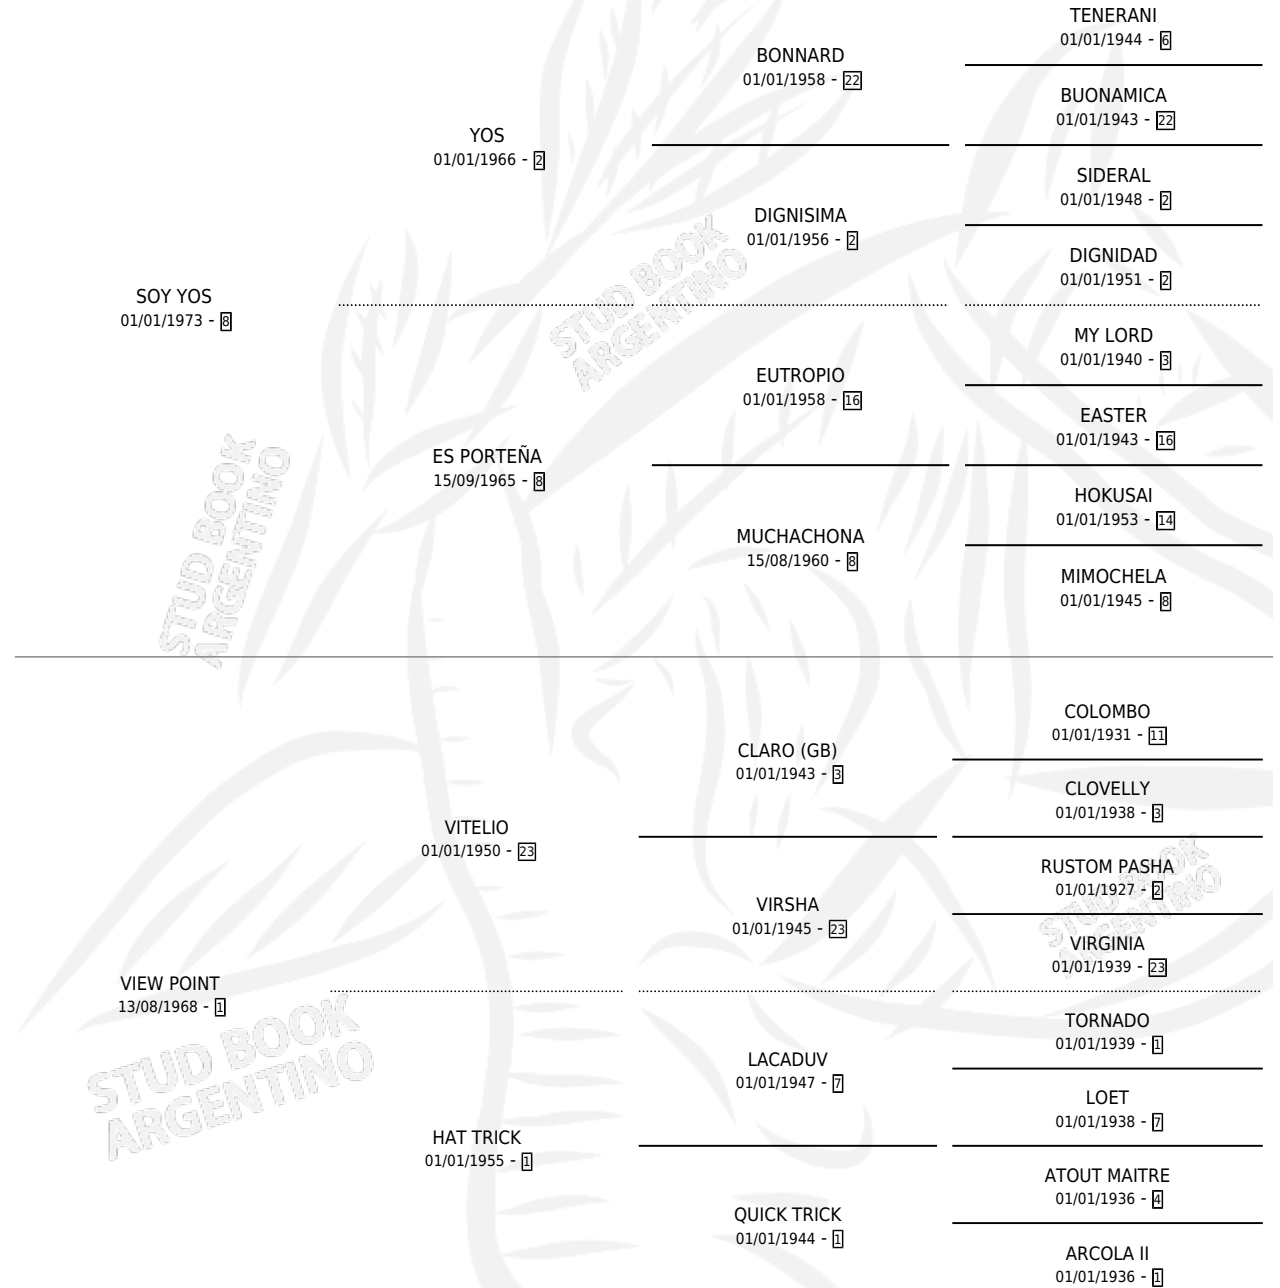

SOY PIBA

por SOY YOS y VIEW POINT por VITELIO

Argentina · Hembra · Zaino · SP · 27/10/1983
Familia 1-n · Volumen 31

ESTADO

TIPIFICACIÓN SANGUÍNEA	X
TIPIFICACIÓN POR ADN	X
PASAPORTE	X
IDENTIFICACIÓN POR MICROCHIP	X
REPRODUCTOR	✓

Lugar de nacimiento: Campo particular

Criador: Sin dato

~

HIJOS

	MACHOS	HEMBRAS
3 NACIERON	3	0
1 CORRIERON	1	0
1 GANARON	1	0
0 GANADORES CL	0 GANADORES GR	0 GANADORES G1

PEDIGREE

S

mientos 3 / Efectividad 50.00%

PADRILLO	PRODUCTO	CRIADOR	1ER SERVICIO	ÚLTIMO SERVICIO
EL CARONERO	∅		26/11/1992	26/11/1992
EL CARONERO	∅		26/09/1991	01/10/1991
EL CARONERO	PIBE SOLO (M ZD, 10/12/1990)	SIN DATO	19/12/1989	21/12/1989
EL CARONERO	POLIGAMICO (M ZD, 30/11/1989)	SIN DATO	03/12/1988	06/12/1988
EL CARONERO	EL COSI (M Z, 10/11/1988) •MURIÓ EL 10/01/1989•	SIN DATO	29/09/1987	12/11/1987
EL CARONERO	∅		20/09/1986	14/11/1986