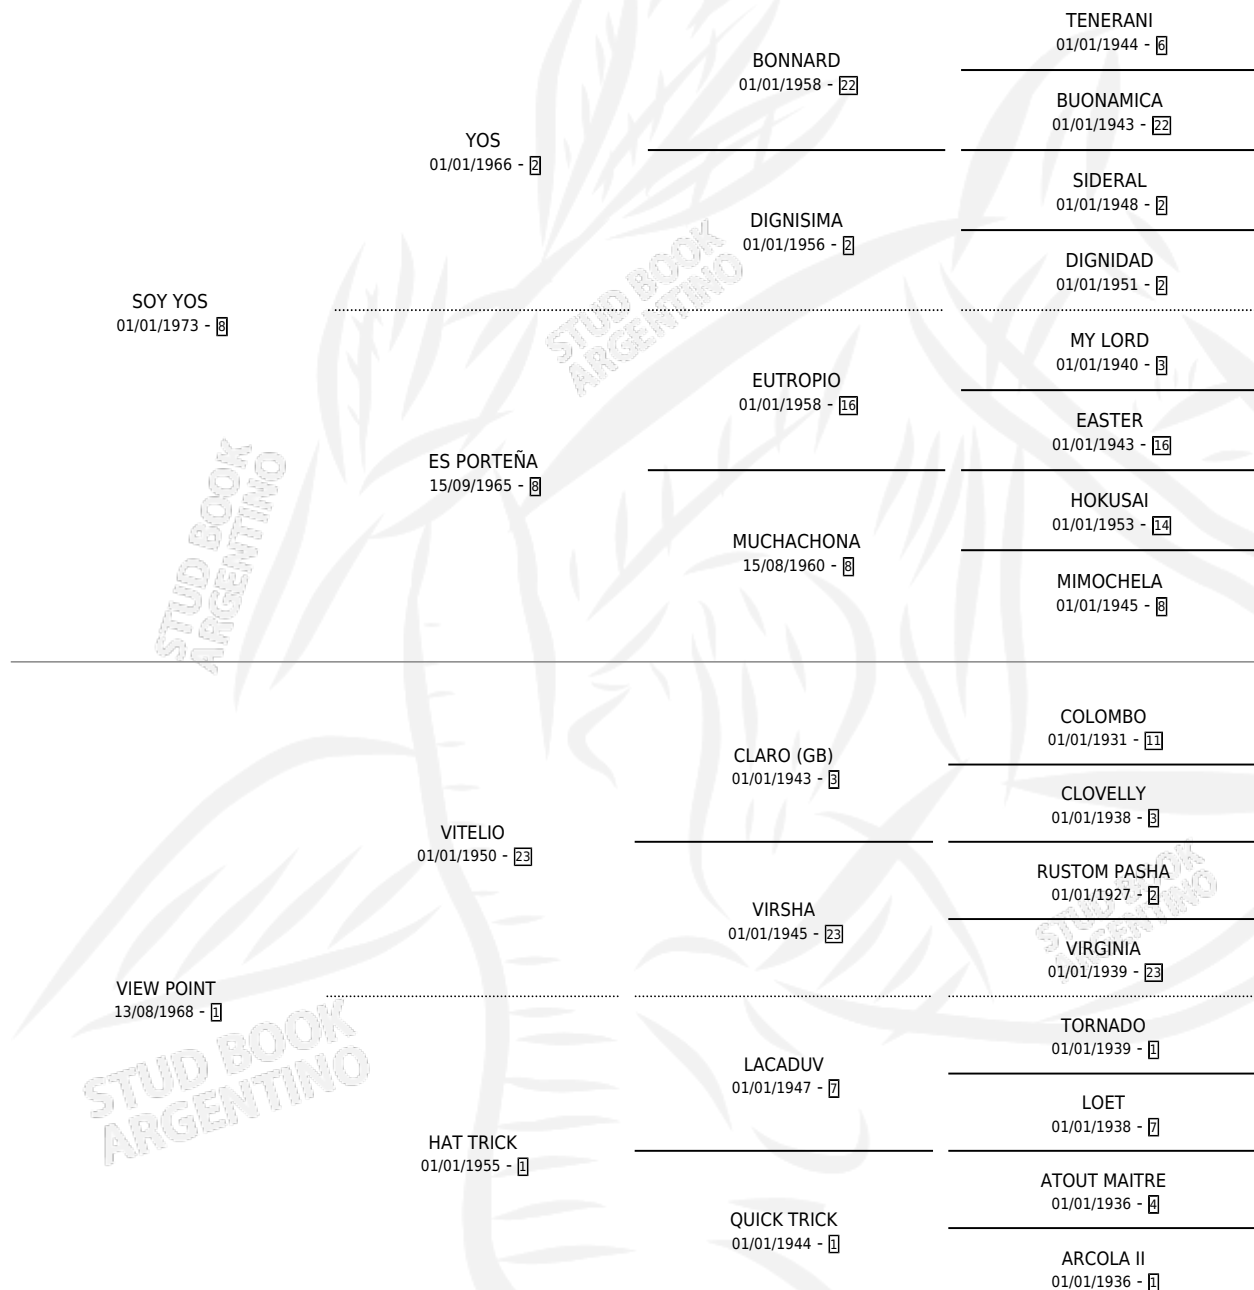

SOY PIBA

por SOY YOS y VIEW POINT por VITELIO

Argentina · Hembra · Zaino · SP · 27/10/1983
Familia 1-n · Volumen 31

ESTADO

TIPIFICACIÓN SANGUÍNEA	X
TIPIFICACIÓN POR ADN	X
PASAPORTE	X
IDENTIFICACIÓN POR MICROCHIP	X
REPRODUCTOR	✓

Lugar de nacimiento: Campo particular

Criador: Sin dato

~

HIJOS

	MACHOS	HEMBRAS
3 NACIERON	3	0
1 CORRIERON	1	0
1 GANARON	1	0
0 GANADORES CL	0 GANADORES GR	0 GANADORES G1

PEDIGREE