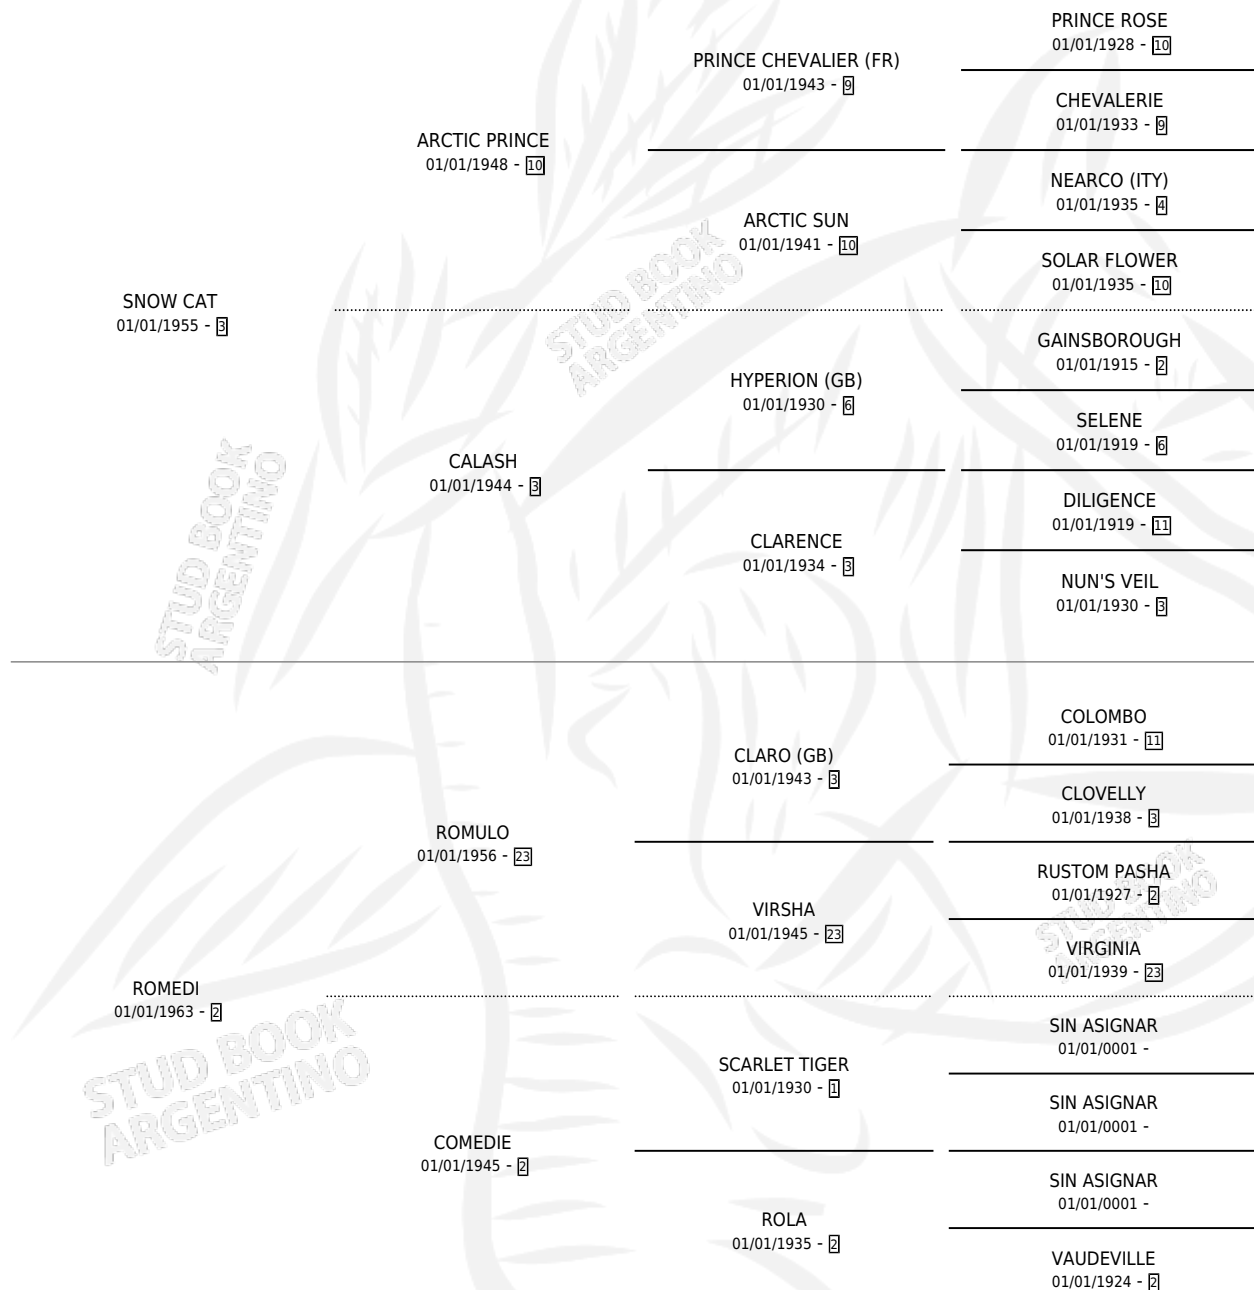

SNOW COMMANDER

por SNOW CAT y ROMEDI por ROMULO

Argentina · Macho · Zaino Colorado · SP · 01/01/1969
Familia 2-r · Volumen 27

ESTADO

TIPIFICACIÓN SANGUÍNEA	X
TIPIFICACIÓN POR ADN	X
PASAPORTE	X
IDENTIFICACIÓN POR MICROCHIP	X
REPRODUCTOR	✓

Lugar de nacimiento: Campo particular

Criador: Sin dato

~

HIJOS

	MACHOS	HEMBRAS
20 NACIERON	7	13
2 CORRIERON	1	1
2 GANARON	1	1
0 GANADORES CL	0 GANADORES GR	0 GANADORES G1

PEDIGREE