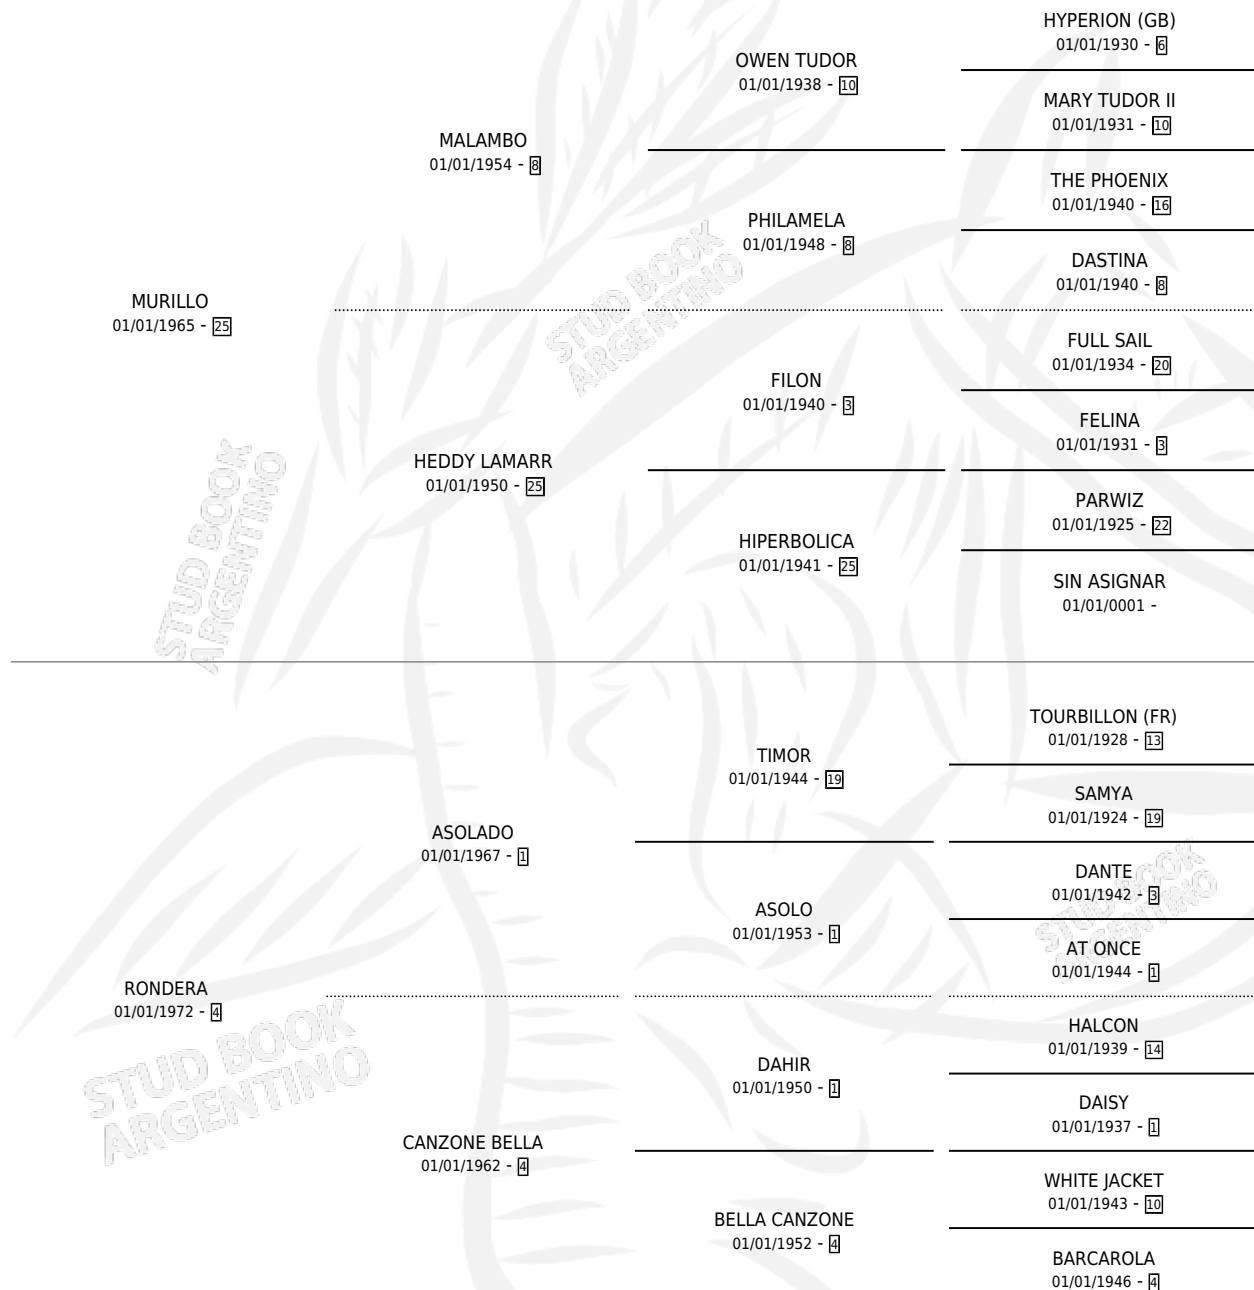

RONDA EXPRESS

por MURILLO y RONDERA por ASOLADO

Argentina · Hembra · Alazan · SP · 01/01/1979
Familia 4-e · Volumen 30

ESTADO

TIPIFICACIÓN SANGUÍNEA	X
TIPIFICACIÓN POR ADN	X
PASAPORTE	X
IDENTIFICACIÓN POR MICROCHIP	X
REPRODUCTOR	✓

Lugar de nacimiento: Campo particular

Criador: Sin dato

PEDIGREE

S

mientos 0 / Efectividad 0.00%

PADRILLO	PRODUCTO	CRIADOR	1ER SERVICIO	ÚLTIMO SERVICIO
CHEIK	∅		14/11/1987	16/11/1987
RONDA EXPRESS	∅		20/09/1986	22/09/1986