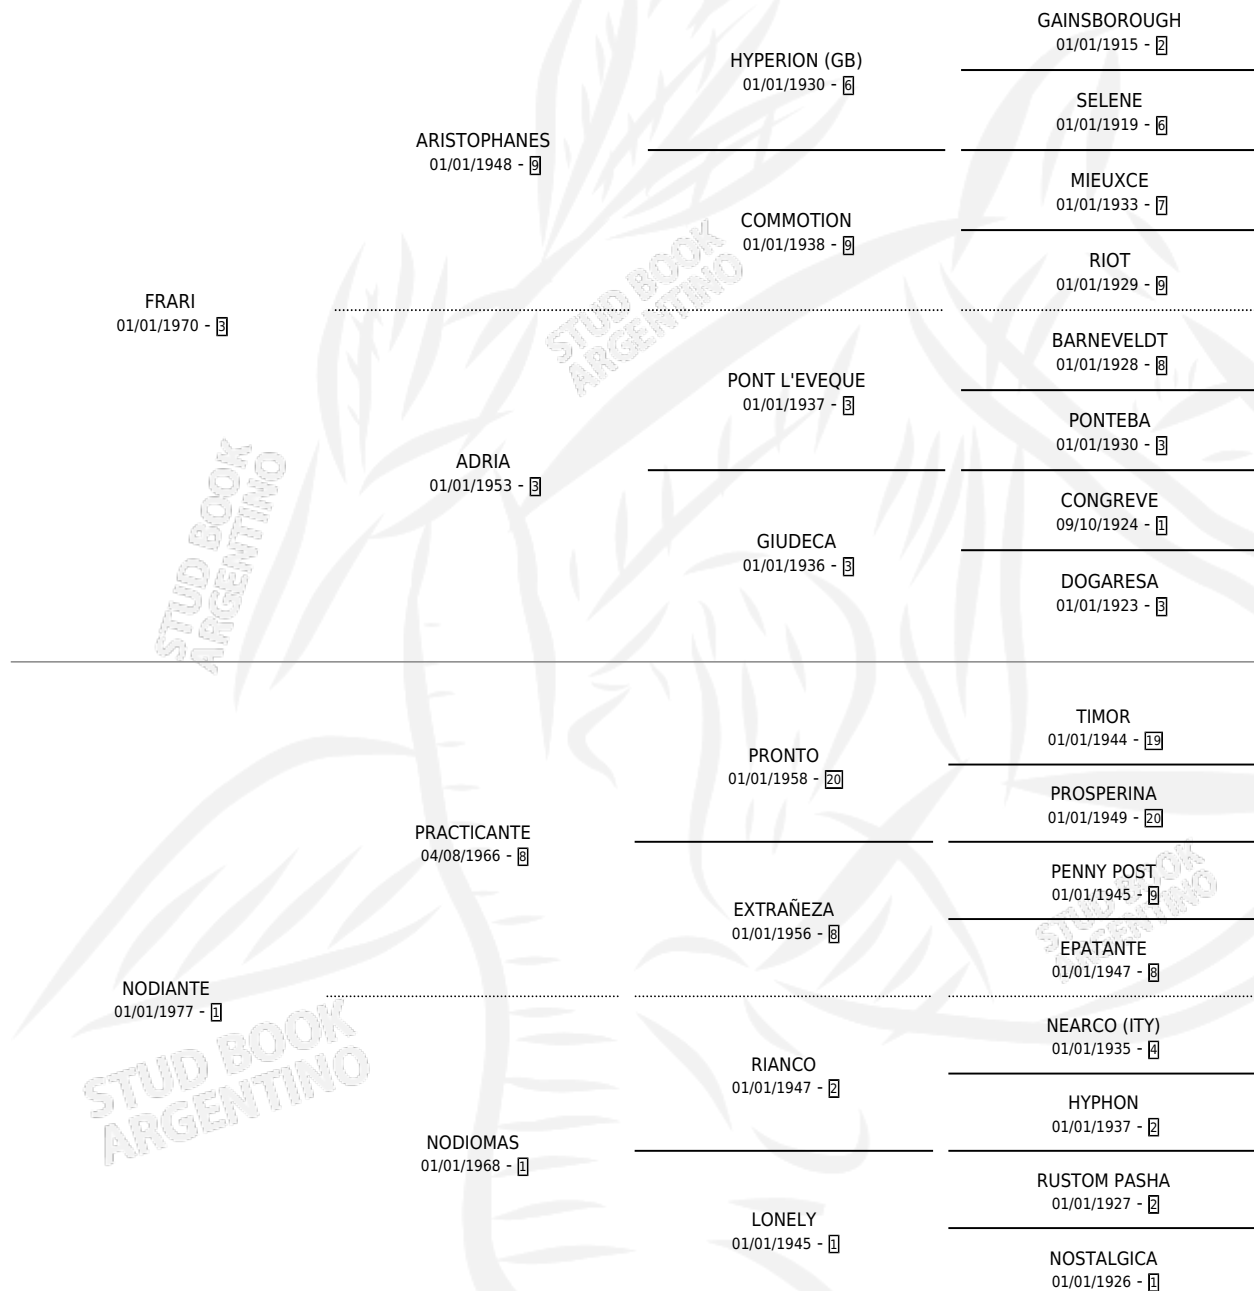

Lugar de nacimiento: Campo particular

Criador: Sin dato

~

HIJOS

	MACHOS	HEMBRAS
10 NACIERON	3	7
5 CORRIERON	1	4
3 GANARON	1	2
0 GANADORES CL	0 GANADORES GR	0 GANADORES G1

PEDIGREE

S

cimientos 10 / Efectividad 76.92%

PADRILLO	PRODUCTO	CRIADOR	1ER SERVICIO	ÚLTIMO SERVICIO
UNDERSTAND ME	∅		04/12/1998	04/12/1998
FRAU NADIA				
LUIS TOSS	LUIS FRAU TOSS (M A, 10/11/1998)	SIN DATO	04/12/1997	06/12/1997
UNDERSTAND ME	FRAU ME (H Z, 10/11/1997)	SIN DATO	23/11/1996	23/11/1996
JACKIE TRACK	JACKY NADIA (H AT, 07/10/1996)	SIN DATO	24/09/1995	24/09/1995
BEAUTIFUL BOY	∅		19/11/1994	06/12/1994
BEAUTIFUL BOY	EN NADIA (H ZD, 10/11/1994)	SIN DATO	01/12/1993	01/12/1993
SISMOGRAFO	SIN NADIA (H A, 03/11/1993)	SIN DATO	20/10/1992	02/12/1992
BEAUTIFUL BOY	EN NADIO (M AT, 12/10/1992)	SIN DATO	09/10/1991	03/11/1991
PRAISING (USA)	PREFERIDA NADIA (H A, 30/09/1991)	SIN DATO	27/09/1990	21/10/1990
DANCING ROBE (GB)	DAMA FRANCA (H A, 22/08/1990)	SIN DATO	11/09/1989	13/09/1989
DANCING ROBE (GB)	DON FRARI (M A, 03/09/1989)	SIN DATO	31/08/1988	21/09/1988
DANCING ROBE (GB)	DOÑA NADIA (H AT, 19/08/1988)	SIN DATO	23/09/1987	25/09/1987
DANCING ROBE (GB)	∅		29/09/1986	25/10/1986