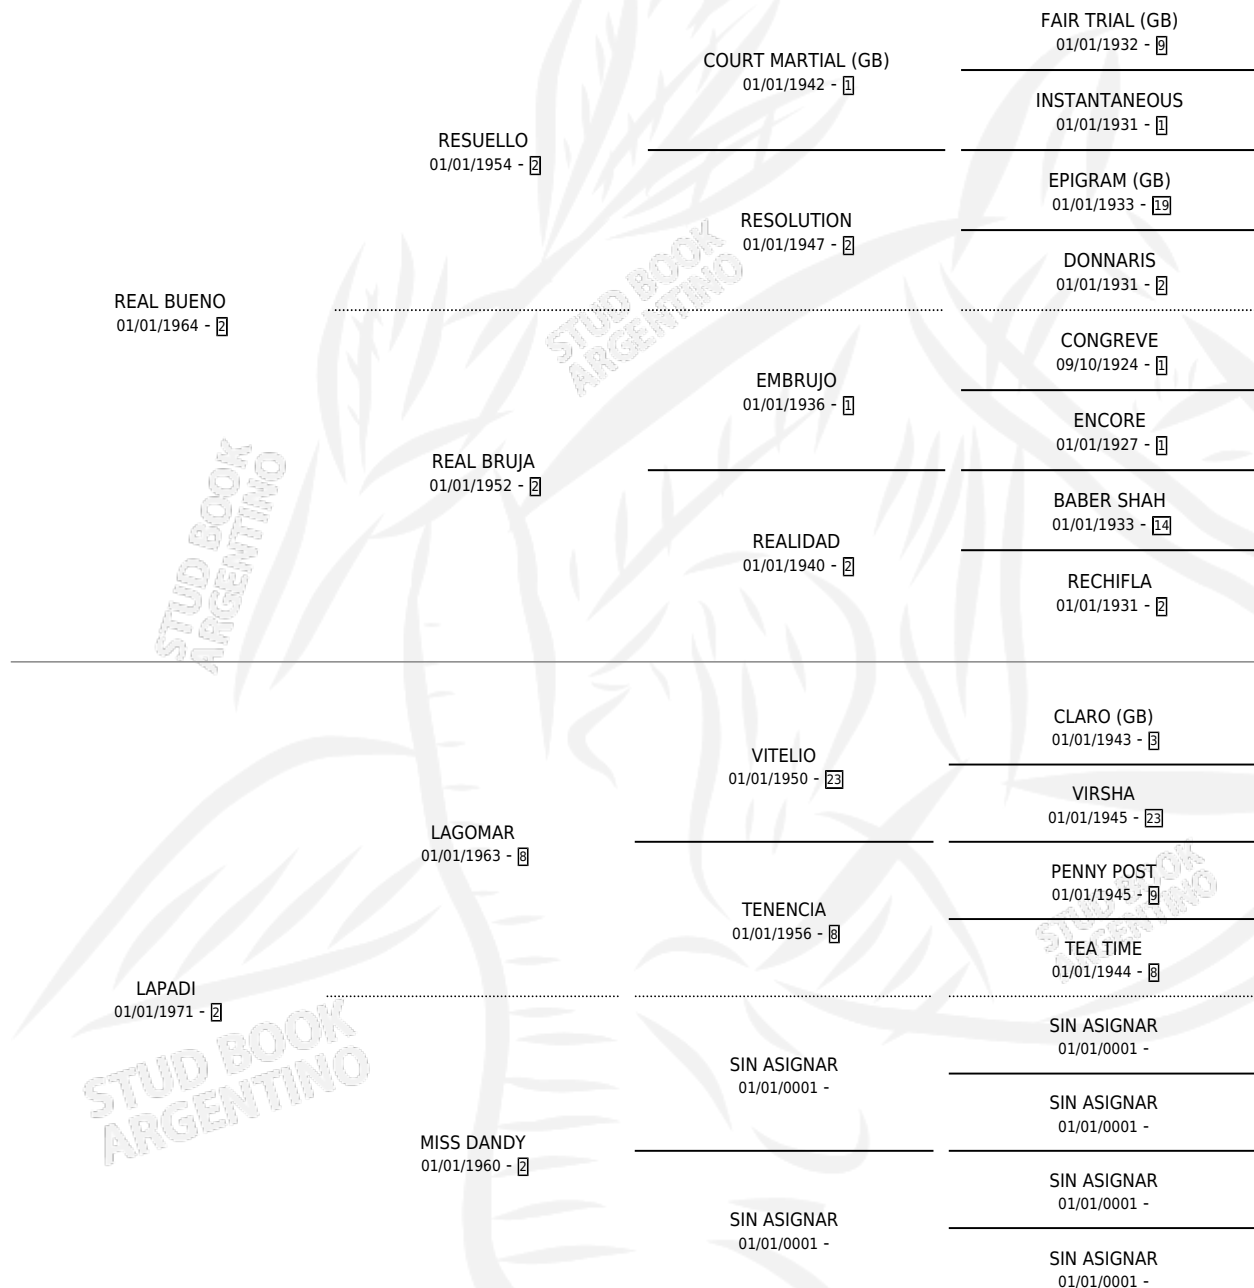

REAL PRENDA

por REAL BUENO y LAPADI por LAGOMAR

Argentina · Hembra · Alazan · SP · 01/01/1982
Familia 2 · Volumen 31

ESTADO

TIPIFICACIÓN SANGUÍNEA	✓
TIPIFICACIÓN POR ADN	X
PASAPORTE	X
IDENTIFICACIÓN POR MICROCHIP	X
REPRODUCTOR	✓

Lugar de nacimiento: Campo particular

Criador: Sin dato

~

HIJOS

	MACHOS	HEMBRAS
8 NACIERON	4	4
3 CORRIERON	2	1
1 GANARON	0	1
0 GANADORES CL	0 GANADORES GR	0 GANADORES G1

PEDIGREE

S

cimientos 8 / Efectividad 80.00%

PADRILLO	PRODUCTO	CRIADOR	1ER SERVICIO	ÚLTIMO SERVICIO
JACKIE TRACK	Ø		09/12/1995	09/12/1995
REAL PRENDA	UNA PRENDA (H Z, 12/11/1995)	SIN DATO	02/12/1994	02/12/1994
BARE ESSENCE (GB)	SONADOR CARLOS (M A, 26/09/1994)	SIN DATO	11/10/1993	14/10/1993
FLINDERS	FINO DOMINANTE (M ZD, 04/10/1993)	SIN DATO	11/10/1992	21/10/1992
BARE ESSENCE (GB)	ROSA NEGRA TRES (H T, 03/10/1992)	SIN DATO	27/10/1991	27/10/1991
STALLWOOD	STALL BUENO TRES (M A, 14/10/1991)	SIN DATO	25/10/1990	29/10/1990
STALLWOOD	STALL BUENA TRES (H A, 18/10/1990)	SIN DATO	28/10/1989	01/11/1989
SISMOGRAFO	REALISTA TRES (M A, 19/10/1989)	SIN DATO	12/10/1988	20/10/1988
DANCING ROBE (GB)	DOÑA PRENDA (H A, 02/10/1988)	SIN DATO	08/10/1987	30/10/1987
DANCING ROBE (GB)	Ø		24/09/1986	12/10/1986