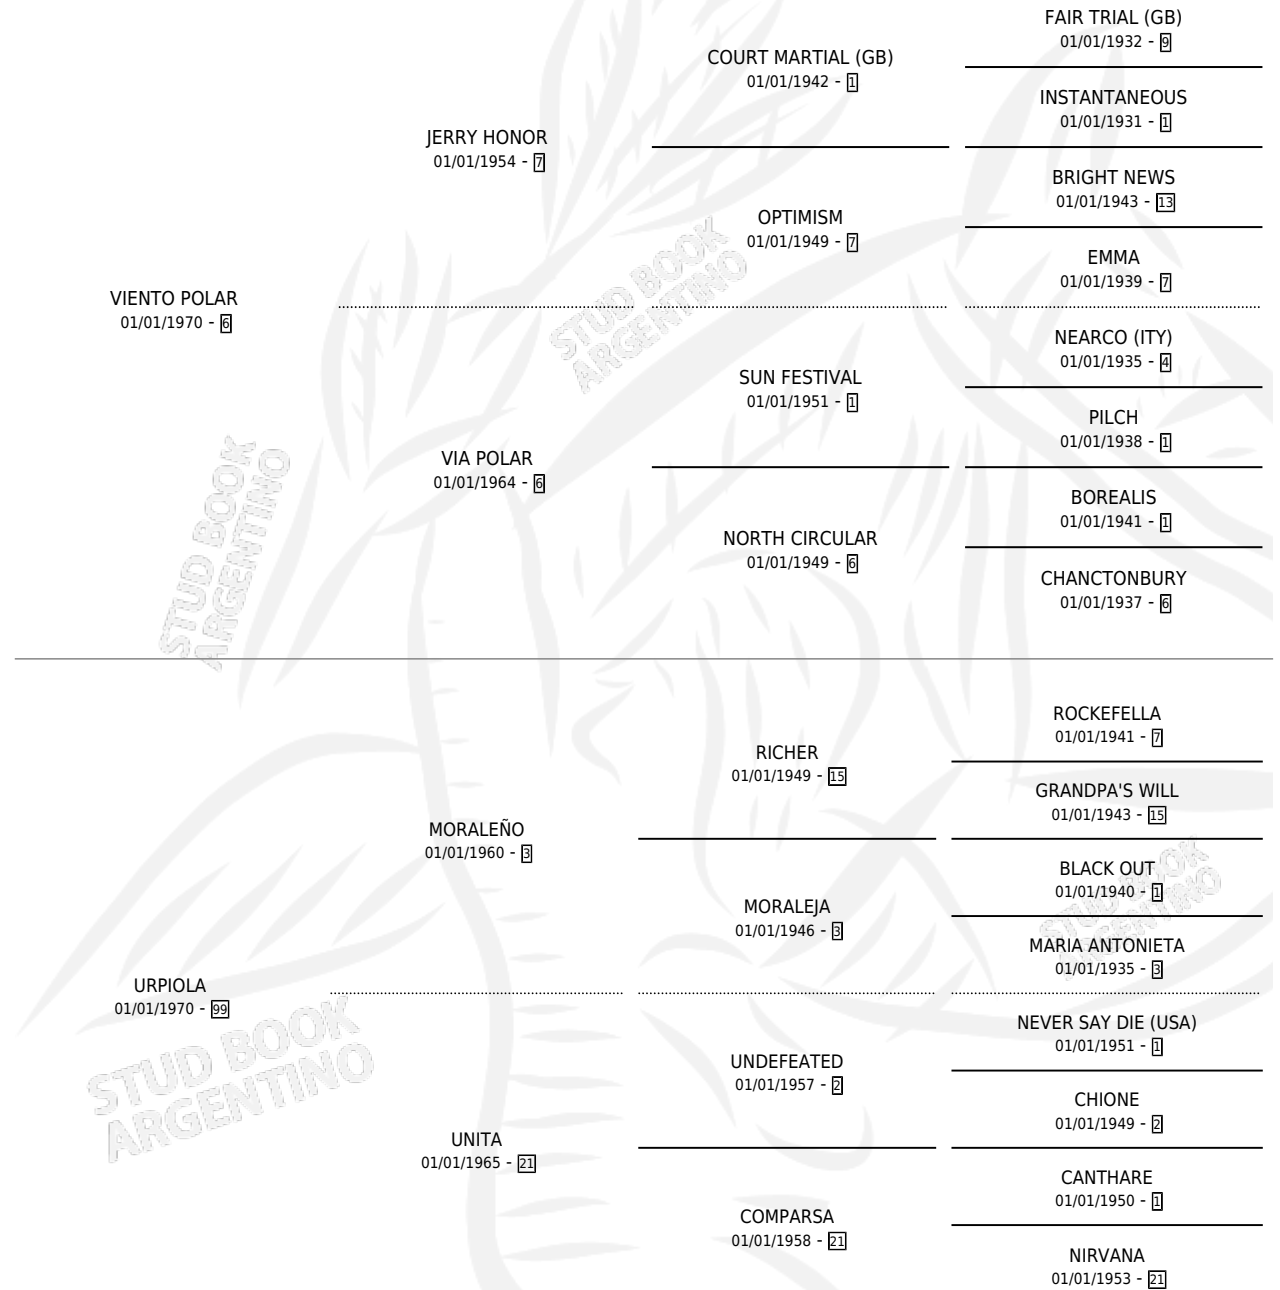

VIENURPI

por **VIENTO POLAR** y **URPIOLA** por **MORALEÑO**

Argentina · Hembra · Alazan · SP · 01/01/1979
Familia 99 · Volumen 30

ESTADO

TIPIFICACIÓN SANGUÍNEA	✓
TIPIFICACIÓN POR ADN	X
PASAPORTE	X
IDENTIFICACIÓN POR MICROCHIP	X
REPRODUCTOR	✓

Lugar de nacimiento: Campo particular

Criador: Sin dato

~

HIJOS

	MACHOS	HEMBRAS
4 NACIERON	2	2
3 CORRIERON	1	2
1 GANARON	0	1
0 GANADORES CL	0 GANADORES GR	0 GANADORES G1

PEDIGREE