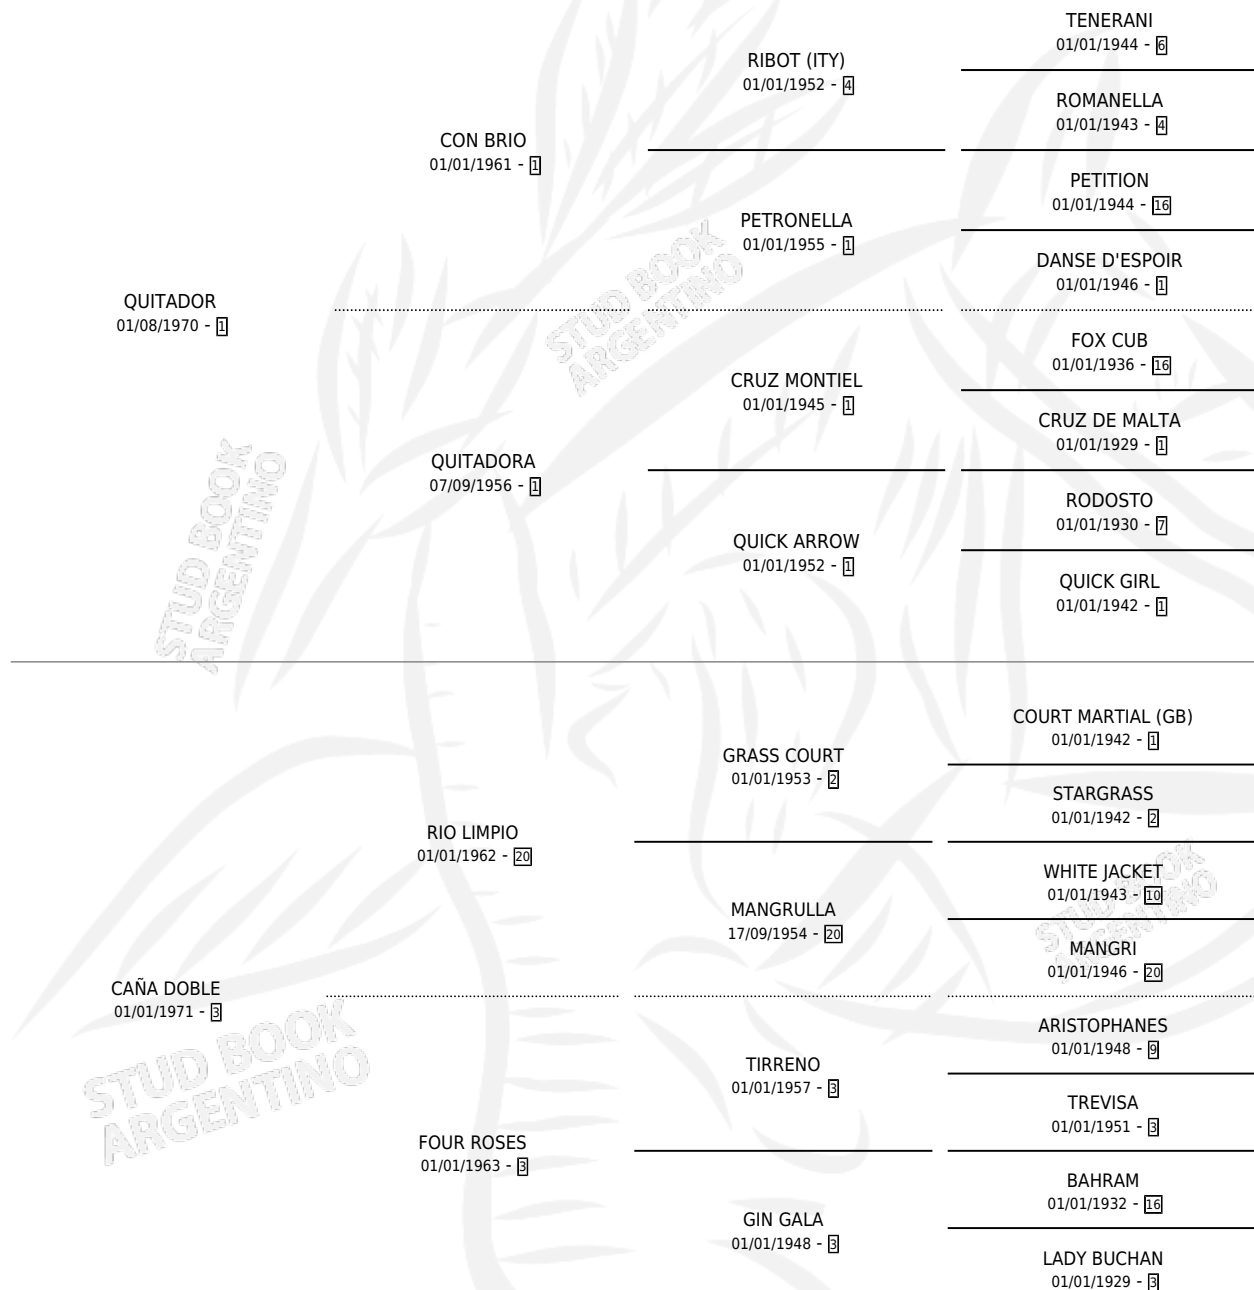

METAXA

por QUITADOR y CAÑA DOBLE por RIO LIMPIO

Argentina · Hembra · Zaino · SP · 18/10/1980
Familia 3-e · Volumen 30

ESTADO

TIPIFICACIÓN SANGUÍNEA	✓
TIPIFICACIÓN POR ADN	X
PASAPORTE	X
IDENTIFICACIÓN POR MICROCHIP	X
REPRODUCTOR	✓

Lugar de nacimiento: Campo particular

Criador: Sin dato

~

HIJOS

	MACHOS	HEMBRAS
7 NACIERON	4	3
1 CORRIERON	1	0

SIN ACTUACIONES

PEDIGREE

CAMPAÑA

Solo carreras oficiales de Argentina

POR EDAD

EDAD	CC	1°	2°	3°	4°	5°	NP	CLC	CLG	CLCG1	CLGG1	IMPORTE	GANANCIA / CC
5 AÑOS	2	2	0	0	0	0	0	0	0	0	0	\$0	\$0
TOTALES	2	2	0	0	0	0	0	0	0	0	0	\$0	\$0
%		100%	0.0%	0.0%	0.0%	0.0%	0.0%	0.0%	0.0%	0.0%	0.0%		