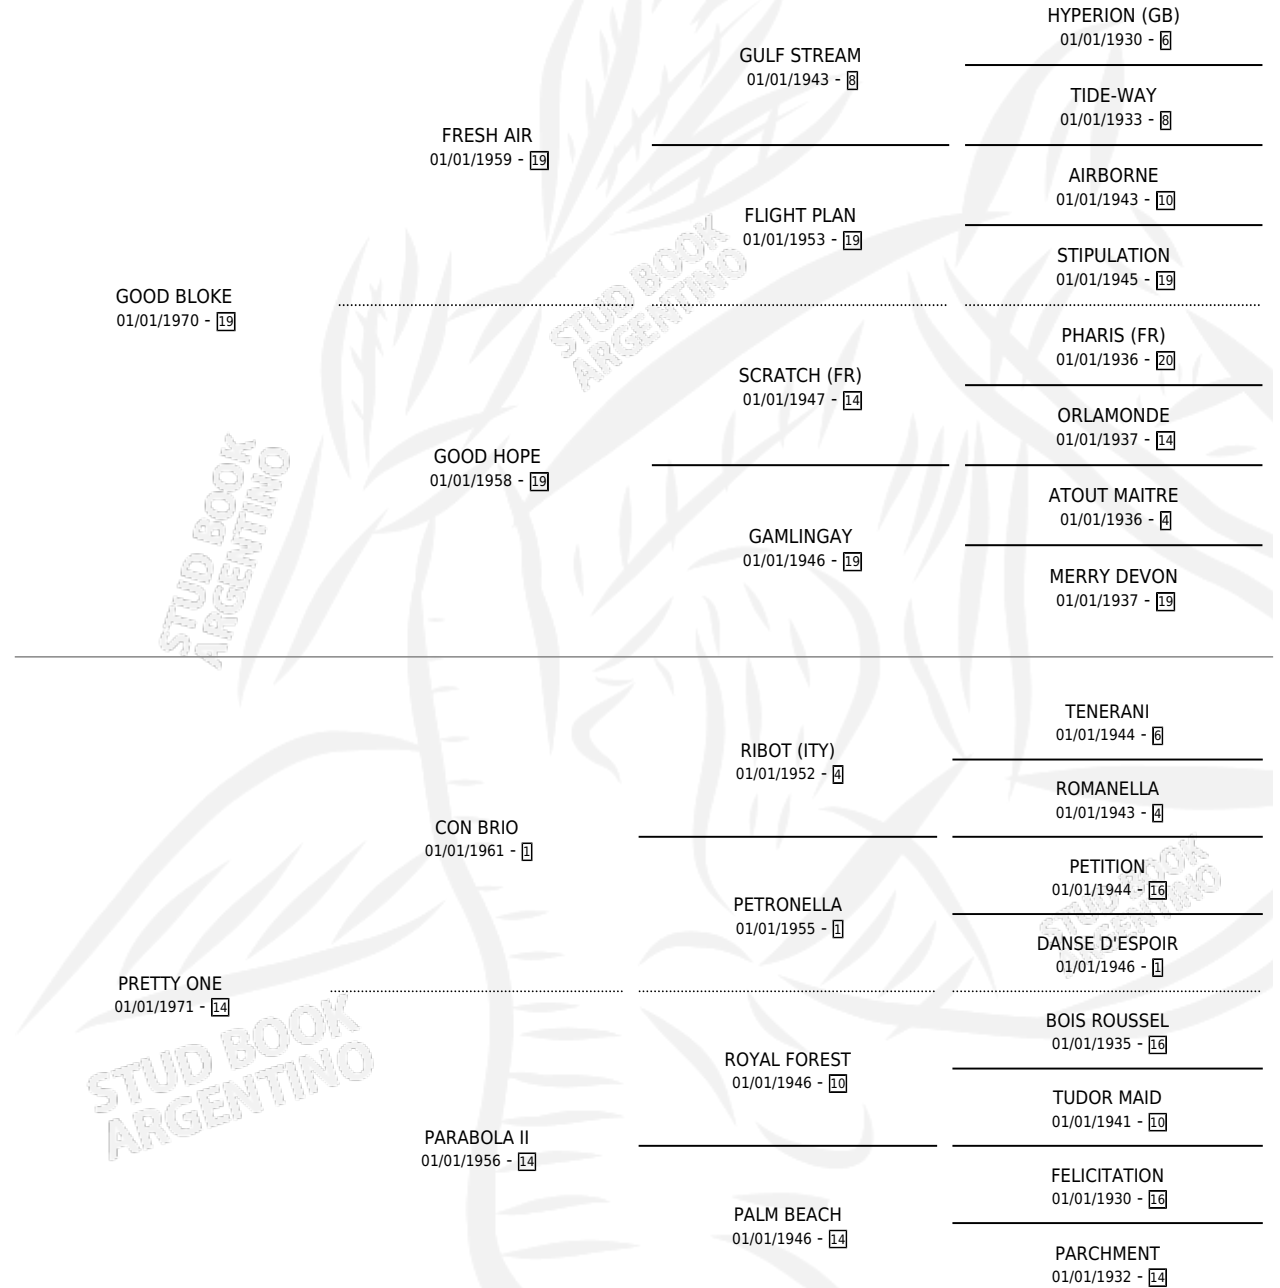

PRETTY GOOD

por GOOD BLOKE y PRETTY ONE por CON BRIO

Argentina · Hembra · Zaino · SP · 01/01/1979
Familia 14-c · Volumen 30

ESTADO

TIPIFICACIÓN SANGUÍNEA	✓
TIPIFICACIÓN POR ADN	X
PASAPORTE	X
IDENTIFICACIÓN POR MICROCHIP	X
REPRODUCTOR	✓

Lugar de nacimiento: Campo particular

Criador: Sin dato

~

HIJOS

	MACHOS	HEMBRAS
2 NACIERON	2	0
SIN ACTUACIONES		

PEDIGREE