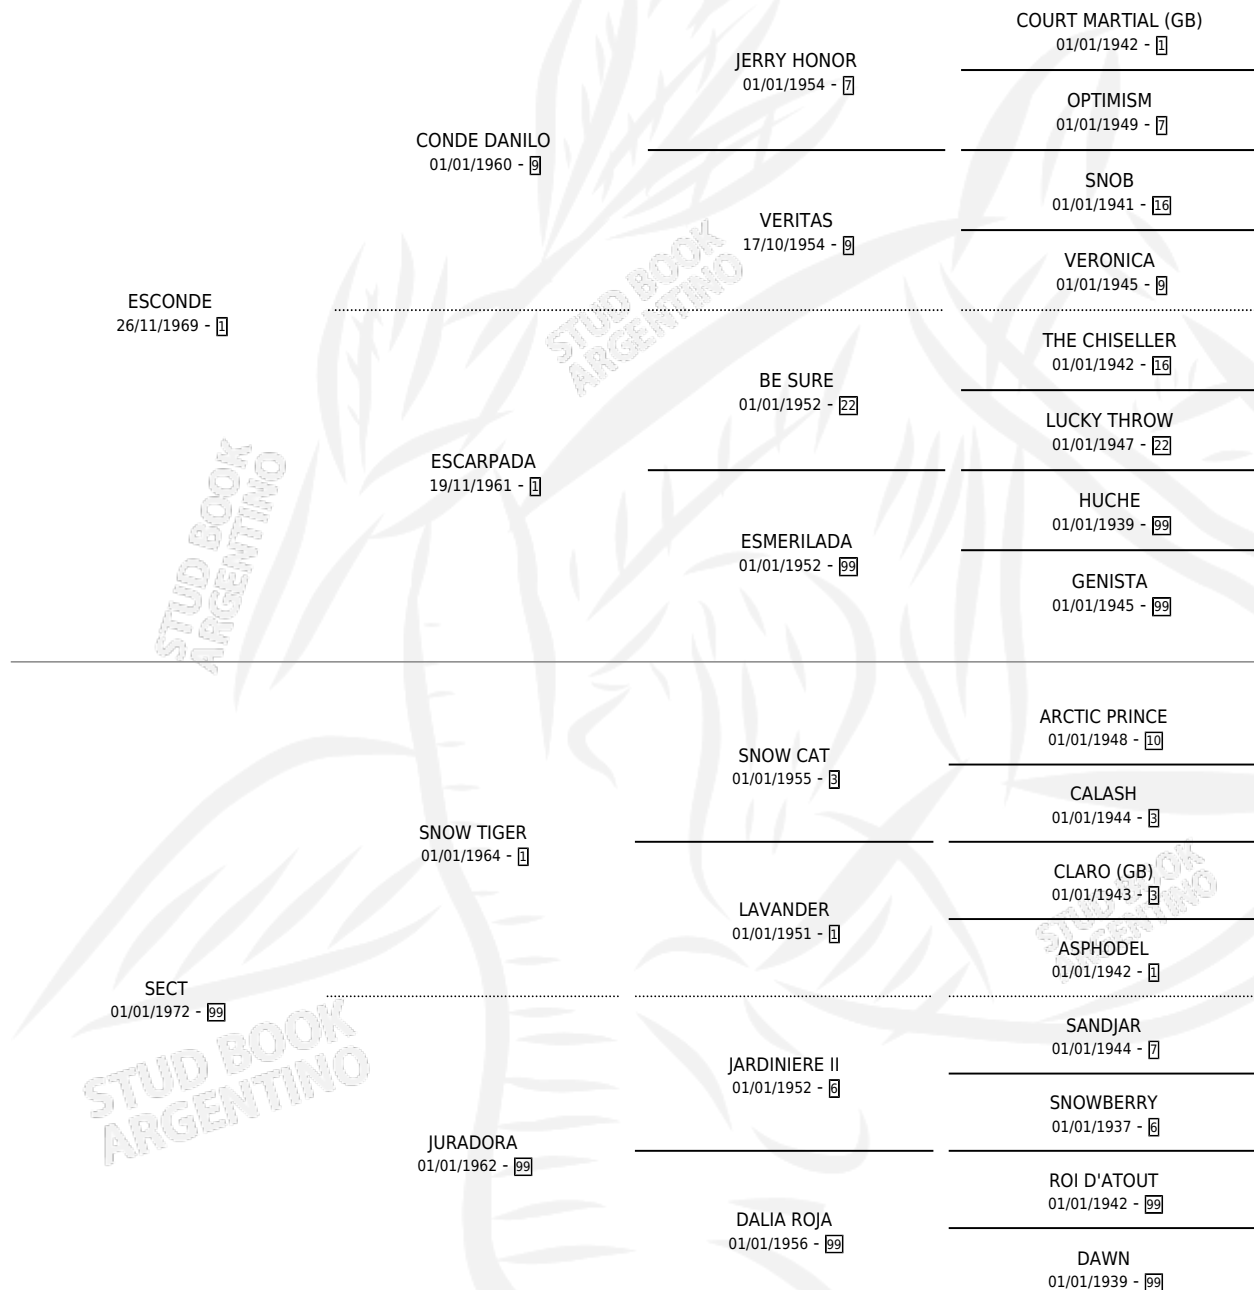

BENT EL HAVA

por **ESCONDE** y **SECT** por **SNOW TIGER**

Argentina · Hembra · Zaino · SP · 18/12/1981
Familia 99 · Volumen 31

ESTADO

TIPIFICACIÓN SANGUÍNEA	✓
TIPIFICACIÓN POR ADN	X
PASAPORTE	X
IDENTIFICACIÓN POR MICROCHIP	X
REPRODUCTOR	✓

Lugar de nacimiento: Campo particular

Criador: Sin dato

~

HIJOS

	MACHOS	HEMBRAS
7 NACIERON	4	3
SIN ACTUACIONES		

PEDIGREE

S

cimientos 7 / Efectividad 63.64%

PADRILLO	PRODUCTO	CRIADOR	1ER SERVICIO	ÚLTIMO SERVICIO
BINGO TOSS	BEBOTA TOSS (H Z, 29/09/1999)	SIN DATO	16/08/1998	29/10/1998
BINGO TOSS	Ø		03/11/1996	04/11/1996
CARD PLAYER	BELINA CARD (H A, 07/10/1996)	SIN DATO	15/10/1995	20/10/1995
RUMANNYAN	Ø		14/11/1994	14/11/1994
RUMANNYAN	Ø		09/08/1993	20/10/1993
CARD PLAYER	BEBA CAR (H Z, 17/11/1992)	SIN DATO	14/12/1991	14/12/1991
CARD PLAYER	BEN PLAY (M Z, 27/10/1991)	SIN DATO	04/11/1990	04/11/1990
CARD PLAYER	SOY PLAY (M Z, 16/09/1990)	SIN DATO	07/08/1989	18/09/1989
BONILORD	Ø		27/12/1988	27/12/1988
BONILORD	BONI BENT (M A, 30/11/1988)	SIN DATO	27/11/1987	15/12/1987
BONILORD	EL BONI (M ZD, 17/11/1987)	SIN DATO		