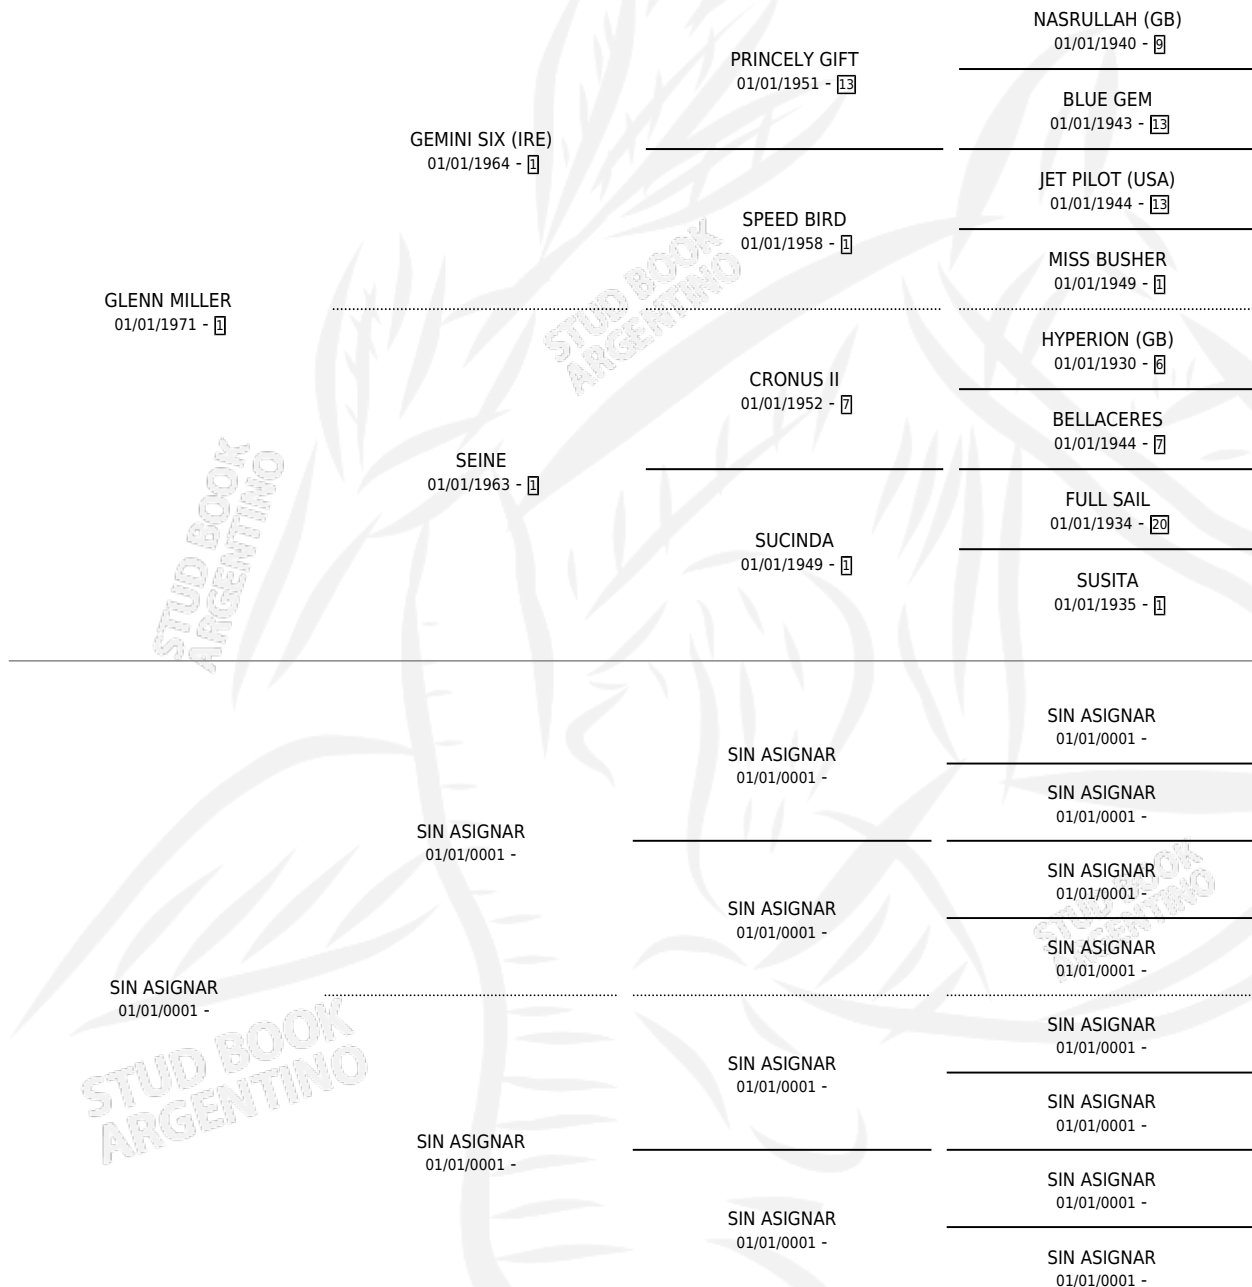

GLENDAS

por **GLENN MILLER** y **SIN ASIGNAR** por **SIN ASIGNAR**

Argentina · Hembra · Zaino · SP · 01/01/1980
Familia · Volumen 30

ESTADO

TIPIFICACIÓN SANGUÍNEA	X
TIPIFICACIÓN POR ADN	X
PASAPORTE	X
IDENTIFICACIÓN POR MICROCHIP	X
REPRODUCTOR	✓

Lugar de nacimiento: Campo particular

Criador: Sin dato

~

HIJOS

	MACHOS	HEMBRAS
1 NACIERON	0	1

SIN ACTUACIONES

PEDIGREE