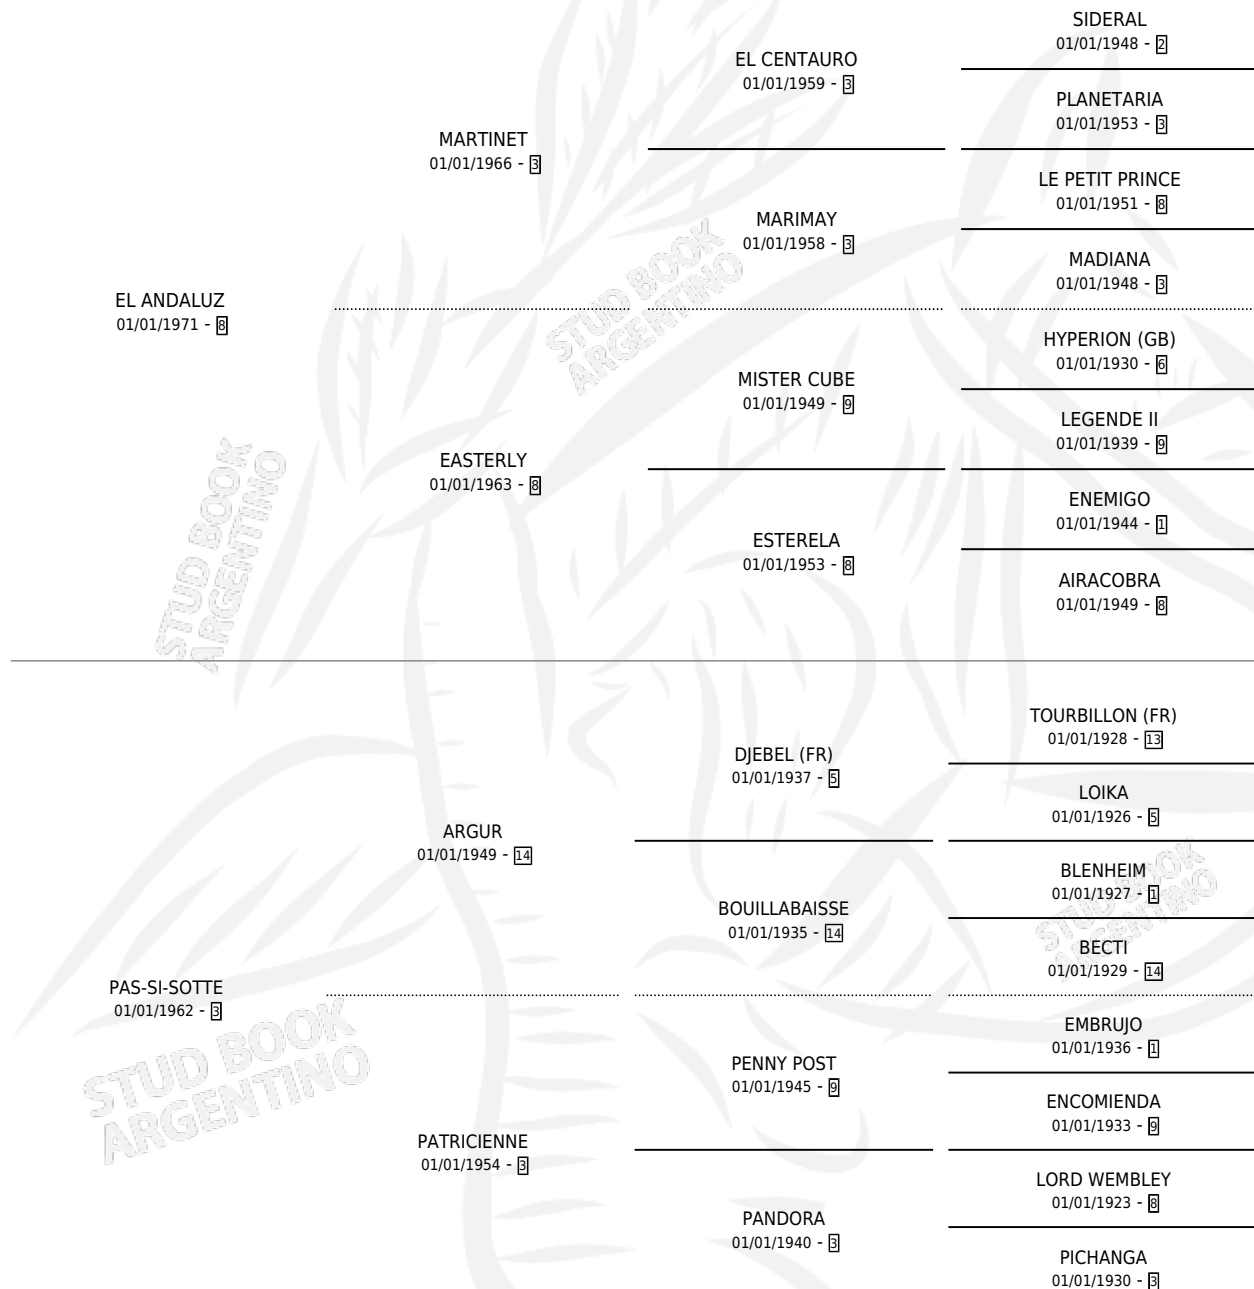

## ESTADO

TIPIFICACIÓN SANGUÍNEA	✓
TIPIFICACIÓN POR ADN	X
PASAPORTE	X
IDENTIFICACIÓN POR MICROCHIP	X
REPRODUCTOR	✓

**Lugar de nacimiento:** Campo particular

**Criador:** Sin dato

~

## PEDIGREE

S

cimientos 7 / Efectividad 63.64%

PADRILLO	PRODUCTO	CRIADOR	1ER SERVICIO	ÚLTIMO SERVICIO
MELI TAURUS	∅		07/10/1996	07/10/1996
<b>PRUNELLE</b>	MELI PRUN (M A, 09/09/1996)	SIN DATO	07/09/1995	11/10/1995
GOOD ORMESSON	ANDALUZ GOOD (M ZC, 30/07/1995)	SIN DATO	12/08/1994	16/08/1994
GOOD ORMESSON	LING GOOD (H Z, 18/07/1994)	SIN DATO	16/08/1993	16/08/1993
GOOD ORMESSON	∅		28/10/1992	28/10/1992
GOOD ORMESSON	GOOD LIZ (H Z, 16/10/1992)	SIN DATO	28/08/1991	15/11/1991
INCOMPARABLE	GOOD PRUN (M A, 19/07/1991)	SIN DATO	06/08/1990	11/08/1990
GOOD ORMESSON	∅		14/10/1989	14/12/1989
GOOD ORMESSON	GOOD FLORENCIA (H Z, 07/10/1989)	SIN DATO	10/11/1988	10/11/1988
SEARCH TRADITION (USA)	SEARCH PRUN (M Z, 11/10/1988)	SIN DATO	25/10/1987	25/10/1987
INCOMPARABLE	∅		23/10/1986	16/12/1986