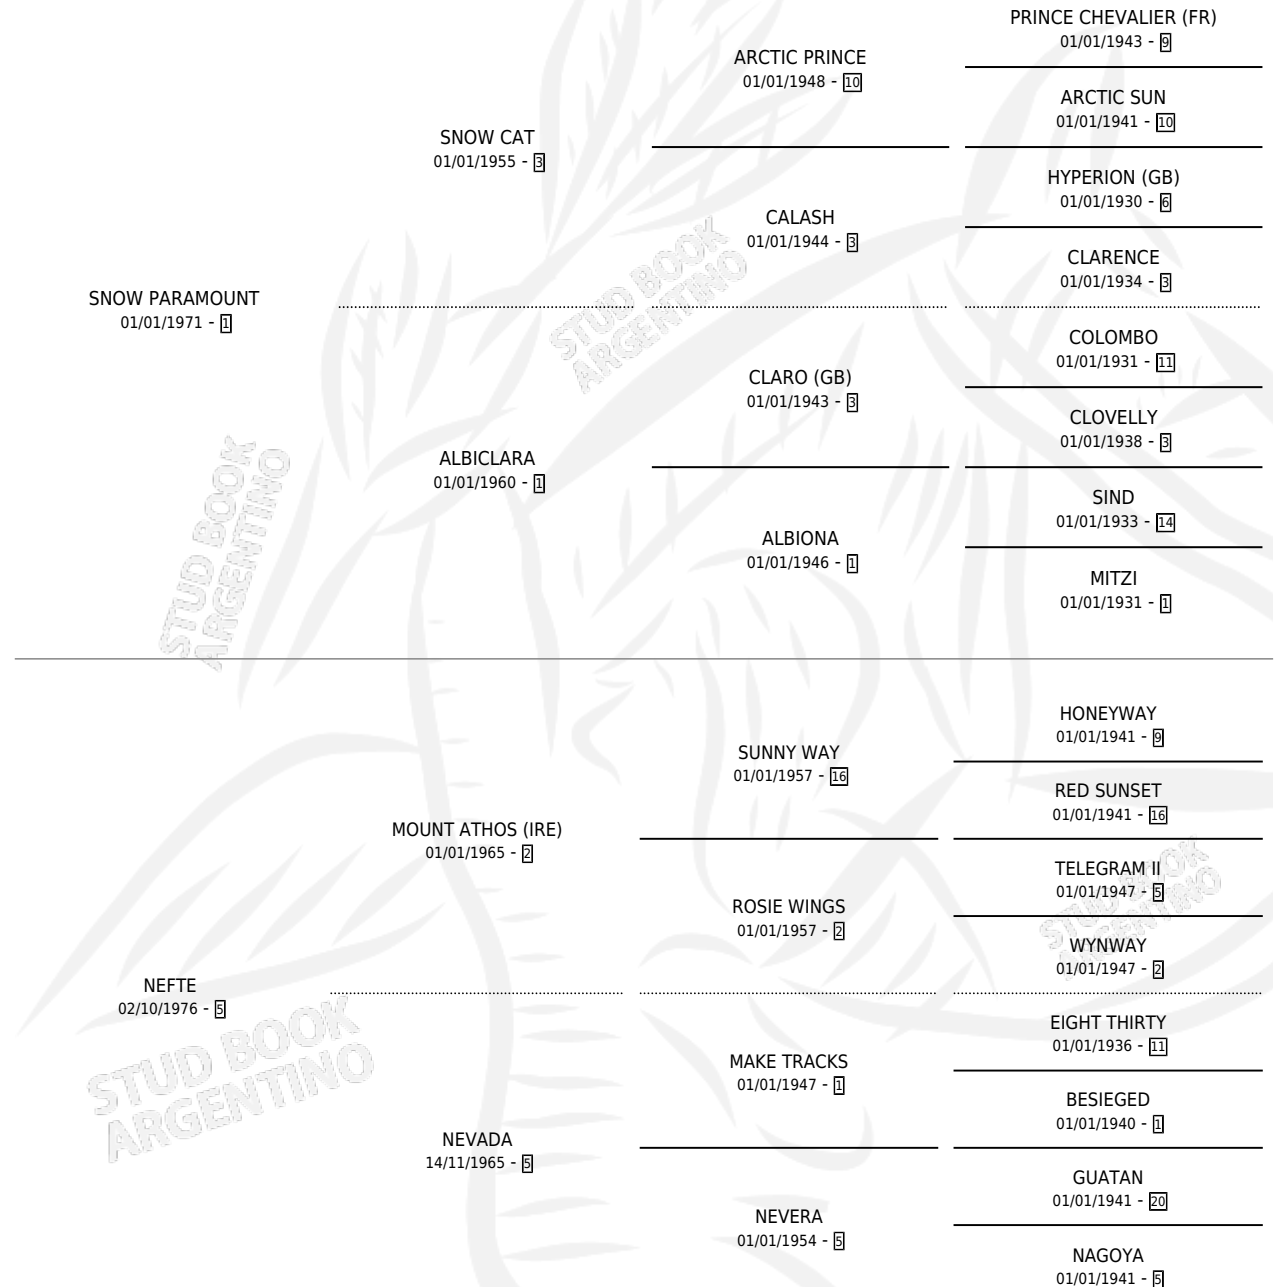

SICOFANTA

por SNOW PARAMOUNT y NEFTE por MOUNT ATHOS (IRE)

Argentina · Hembra · Alazan · SP · 01/01/1982
Familia 5-e · Volumen 31

ESTADO

TIPIFICACIÓN SANGUÍNEA	X
TIPIFICACIÓN POR ADN	X
PASAPORTE	X
IDENTIFICACIÓN POR MICROCHIP	X
REPRODUCTOR	✓

Lugar de nacimiento: Campo particular
Criador: Sin dato

~

HIJOS

	MACHOS	HEMBRAS
5 NACIERON	1	4
2 CORRIERON	1	1
2 GANARON	1	1

0	0	0
GANADORES CL	GANADORES GR	GANADORES G1

PEDIGREE

S

mientos 5 / Efectividad 83.33%

PADRILLO	PRODUCTO	CRIADOR	1ER SERVICIO	ÚLTIMO SERVICIO
PASS THE GLASS	Ø		18/10/1992	22/11/1992
SICOFANTA	SOY SOLEADA (H A, 20/10/1991)	SIN DATO	26/10/1990	26/10/1990
Datos oficiales del Stud Book Argentino	SICOFANTA (H Z, 17/10/1990)	SIN DATO	01/11/1989	01/11/1989
EL SOL	SICO SOLEADA (H A, 24/10/1989)	SIN DATO	31/10/1988	20/11/1988
INCOMPARABLE	ES INCOMPARABLE (H A, 15/10/1988)	SIN DATO	12/10/1987	13/11/1987
INCOMPARABLE	IN PARAMOUNT (M A, 01/10/1987)	SIN DATO	09/10/1986	12/10/1986