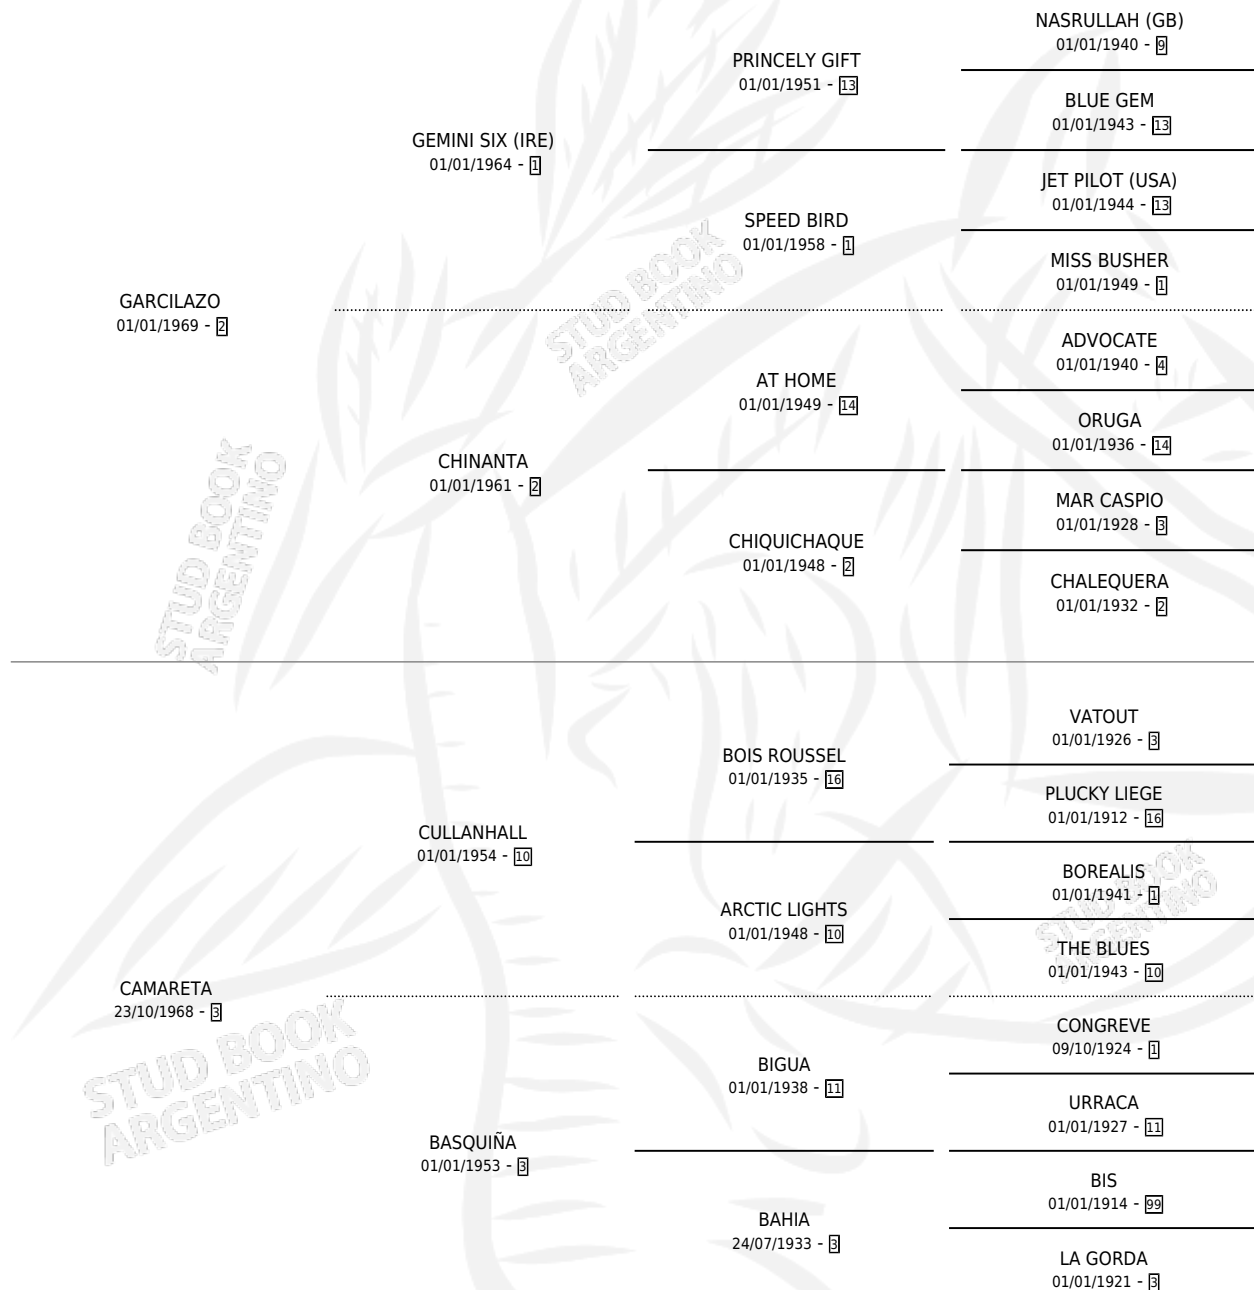

GRAN GELY

por GARCILAZO y CAMARETA por CULLANHALL

Argentina · Hembra · Zaino · SP · 06/08/1981
Familia 3-a · Volumen 31

ESTADO

TIPIFICACIÓN SANGUÍNEA	✓
TIPIFICACIÓN POR ADN	X
PASAPORTE	X
IDENTIFICACIÓN POR MICROCHIP	X
REPRODUCTOR	✓

Lugar de nacimiento: Campo particular

Criador: Sin dato

~

HIJOS

	MACHOS	HEMBRAS
4 NACIERON	2	2
1 CORRIERON	1	0
1 GANARON	1	0
0 GANADORES CL	0 GANADORES GR	0 GANADORES G1

PEDIGREE

CAMPAÑA

Solo carreras oficiales de Argentina