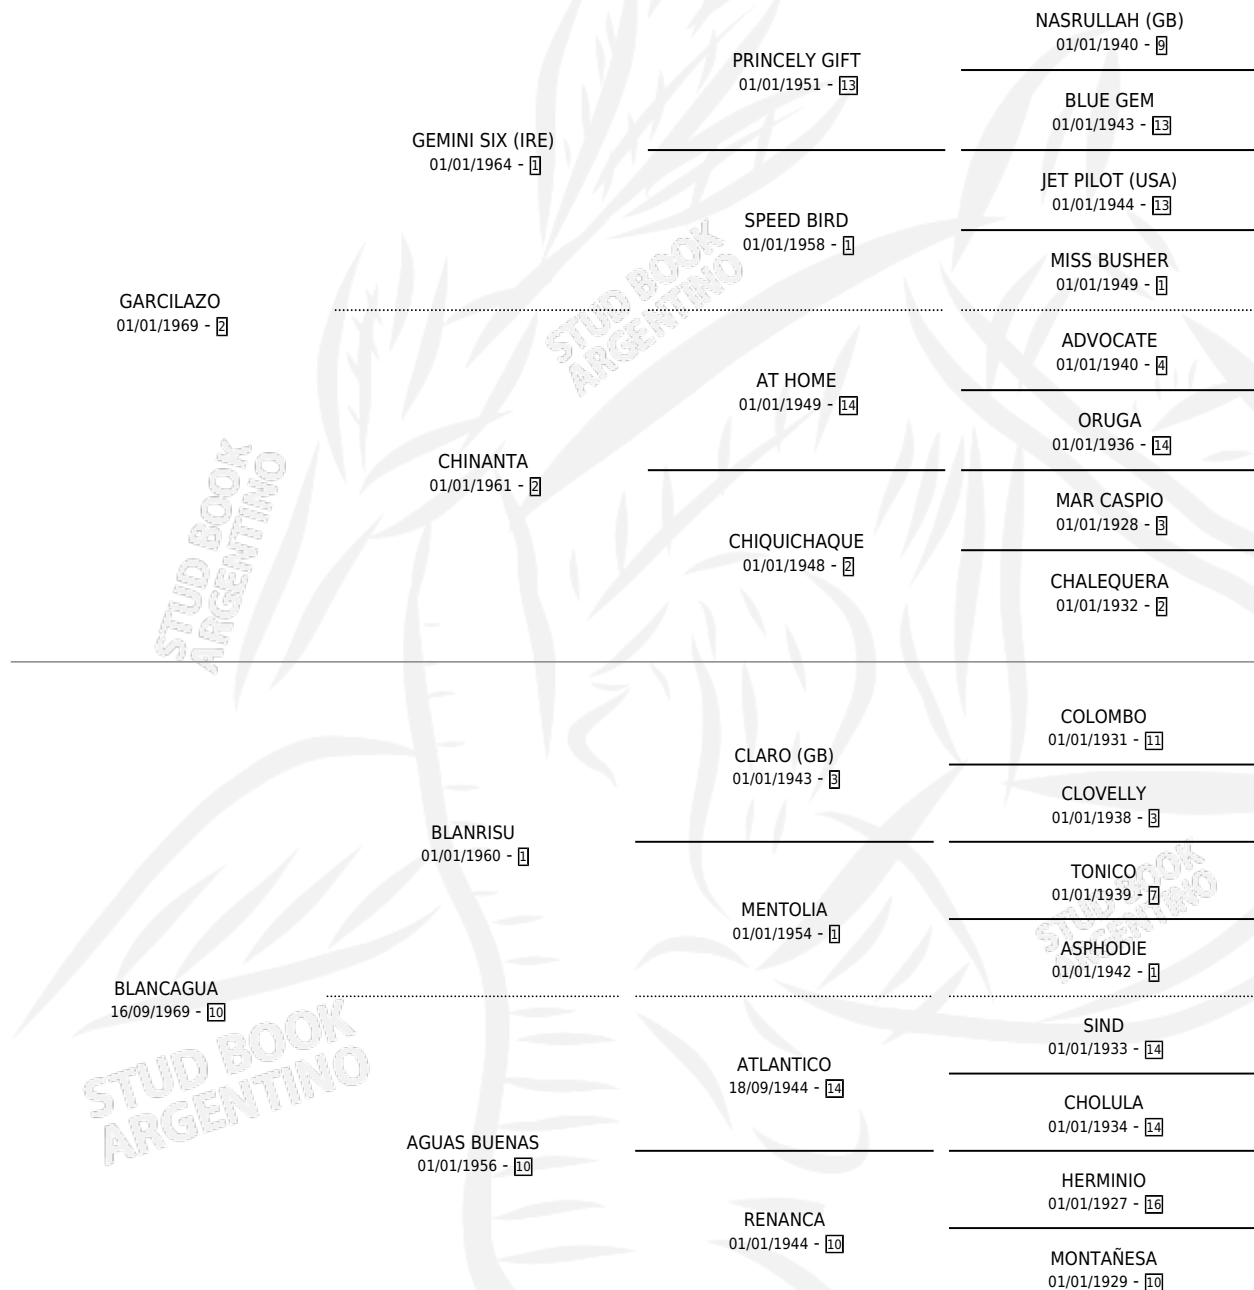

# KIOSQUERA

por GARCILAZO y BLANCAGUA por BLANRISU

Argentina · Hembra · Tordillo · SP · 10/09/1982  
Familia 10-d · Volumen 31

## ESTADO

TIPIFICACIÓN SANGUÍNEA	✓
TIPIFICACIÓN POR ADN	X
PASAPORTE	X
IDENTIFICACIÓN POR MICROCHIP	X
REPRODUCTOR	✓

**Lugar de nacimiento:** Campo particular

**Criador:** Sin dato

~

## PEDIGREE

S

cimientos 4 / Efectividad 28.57%

PADRILLO	PRODUCTO	CRIADOR	1ER SERVICIO	ÚLTIMO SERVICIO
TROJAN KLAS	∅		22/09/2000	24/09/2000
<b>KIOSQUERA</b>	∅		02/10/1999	04/10/1999
TROJAN KLAS	∅		12/10/1997	16/10/1997
TROJAN KLAS	∅		24/09/1996	27/09/1996
TROJAN KLAS	JOPO NEVADO (M TA, 16/09/1996) •MURIÓ EL 31/03/1997•	SIN DATO	11/10/1995	12/10/1995
MAT SOCORRO	∅		26/10/1994	27/10/1994
WIND TROJAN	WINQUERA (H T, 17/10/1994)	SIN DATO	31/10/1993	04/11/1993
WIND TROJAN	∅		07/10/1992	29/10/1992
WIND TROJAN	TROCANO (M T, 28/09/1992)	SIN DATO	31/10/1991	02/11/1991
ALPINE	ALPINERA (H T, 23/10/1991)	SIN DATO	16/11/1990	17/11/1990
ALPINE	∅		06/10/1989	08/10/1989
MATRERO KING	∅		12/10/1988	13/10/1988
MATRERO KING	∅		22/08/1987	19/10/1987
MATRERO KING	∅		24/10/1986	20/11/1986