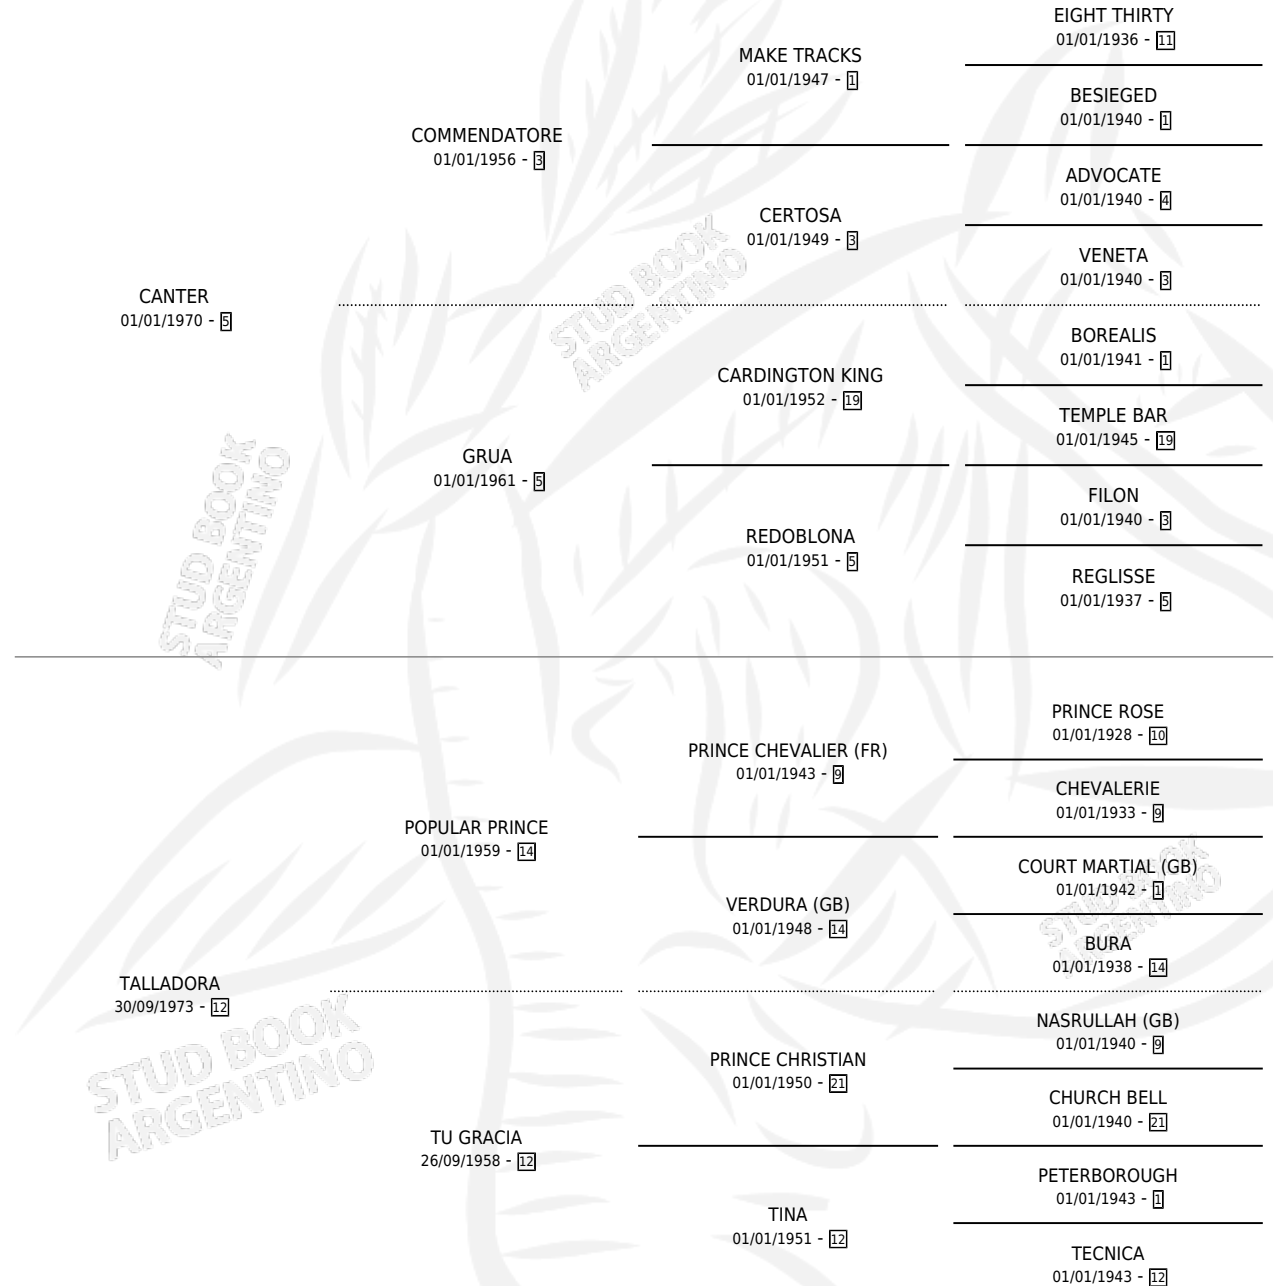

# CANTALLADA

por CANTER y TALLADORA por POPULAR PRINCE

Argentina · Hembra · Zaino Doradillo · SP · 01/01/1982  
Familia 12 · Volumen 31

## ESTADO

TIPIFICACIÓN SANGUÍNEA	X
TIPIFICACIÓN POR ADN	X
PASAPORTE	X
IDENTIFICACIÓN POR MICROCHIP	X
REPRODUCTOR	✓

**Lugar de nacimiento:** Campo particular

**Criador:** Sin dato

~

## PEDIGREE

S

mientos 3 / Efectividad 50.00%

PADRILLO	PRODUCTO	CRIADOR	1ER SERVICIO	ÚLTIMO SERVICIO
MORRION	Ø		16/11/1991	18/11/1991
MORRION	LUNA DE FARO (H A, 20/10/1991)	SIN DATO	02/11/1990	04/11/1990
MORRION	MURIÓ EL 06/08/2008			
MORRION	LEFALLA (H A, 05/10/1990)	SIN DATO	25/10/1989	27/10/1989
MORRION	Ø		22/10/1988	31/10/1988
MORRION	CANTER HONOR (M Z, 21/09/1988)	SIN DATO	08/10/1987	12/10/1987
MORRION	Ø		18/12/1986	20/12/1986