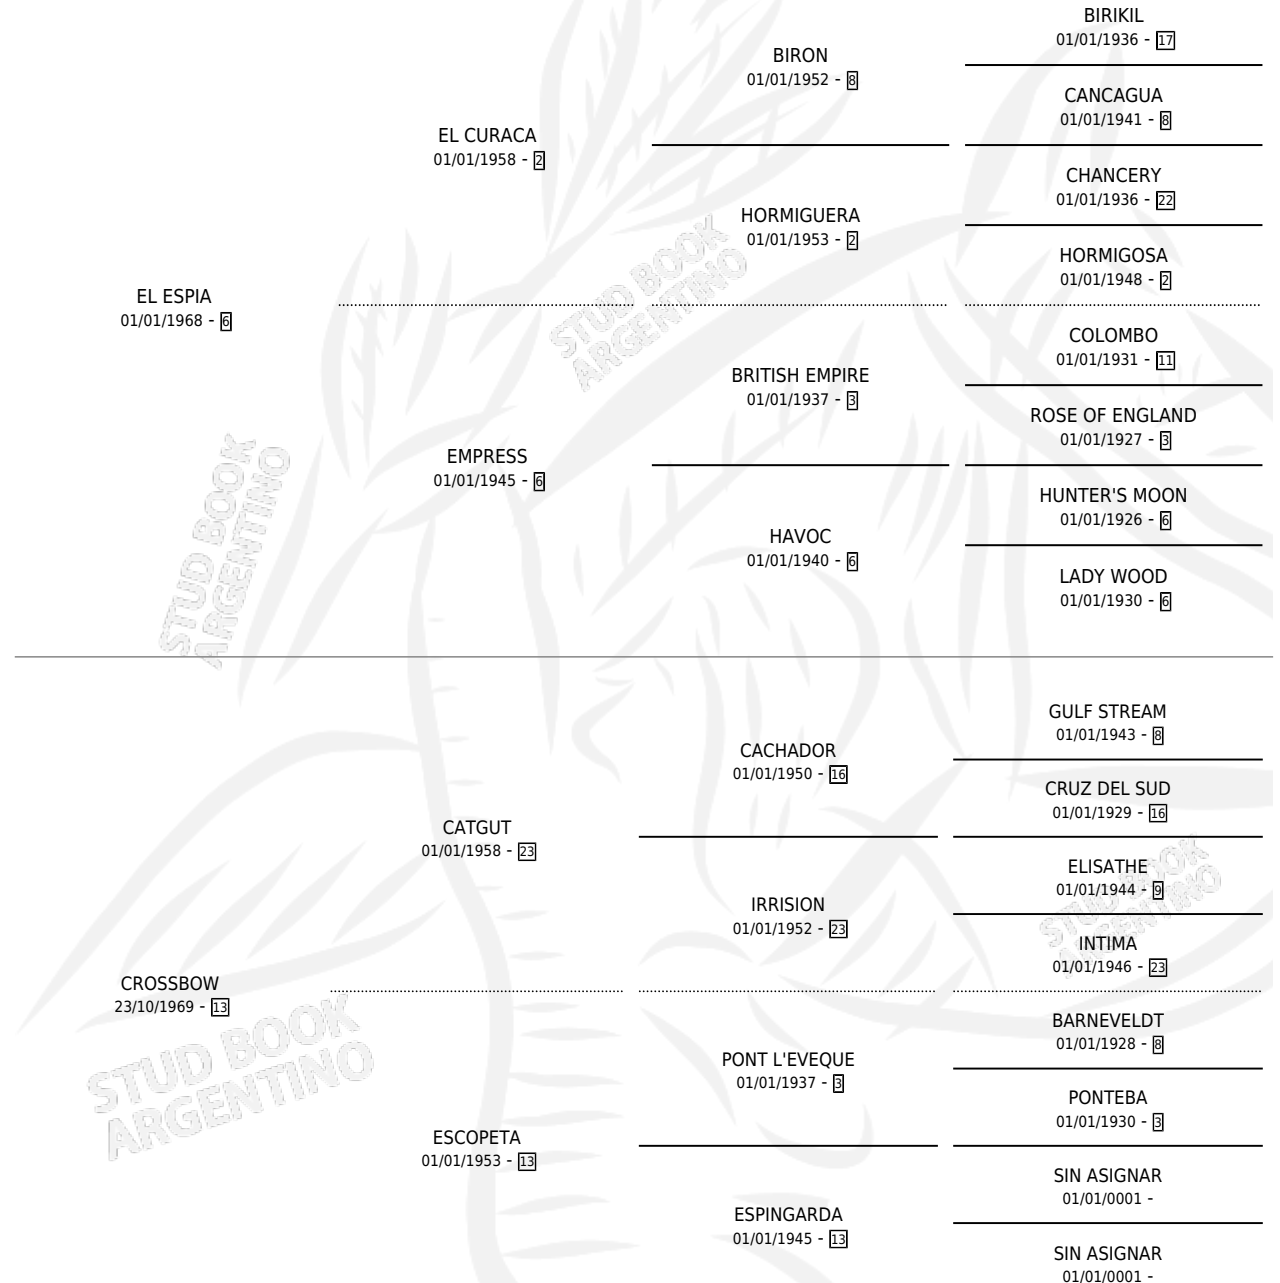

MISS PITY

por **EL ESPIA** y **CROSSBOW** por **CATGUT**

Argentina · Hembra · Alazan · SP · 15/07/1981
Familia 13 · Volumen 31

ESTADO

TIPIFICACIÓN SANGUÍNEA	X
TIPIFICACIÓN POR ADN	X
PASAPORTE	X
IDENTIFICACIÓN POR MICROCHIP	X
REPRODUCTOR	✓

Lugar de nacimiento: Campo particular

Criador: Sin dato

~

HIJOS

	MACHOS	HEMBRAS
6 NACIERON	2	4
4 CORRIERON	2	2
1 GANARON	1	0
0 GANADORES CL	0 GANADORES GR	0 GANADORES G1

PEDIGREE

S

mientos 6 / Efectividad 75.00%

PADRILLO	PRODUCTO	CRIADOR	1ER SERVICIO	ÚLTIMO SERVICIO
POTRIDES	∅		10/11/1995	14/11/1995
MISS PITY	∅		24/10/1994	25/10/1994
HETMAN	CASIROCIO (H A, 26/09/1992)	SIN DATO	10/10/1991	14/10/1991
HETMAN	LAC LEMAN (H A, 26/08/1991)	SIN DATO	30/08/1990	01/09/1990
HETMAN	CHALTEN (H A, 22/08/1990)	SIN DATO	15/08/1989	17/09/1989
HETMAN	MISTAK (M A, 07/08/1989)	SIN DATO	13/08/1988	15/08/1988
HETMAN	TIO BICHO (M A, 04/08/1988)	SIN DATO	21/08/1987	25/08/1987
HETMAN	MERE DE TOUTS (H A, 10/08/1987)	SIN DATO	27/08/1986	27/08/1986