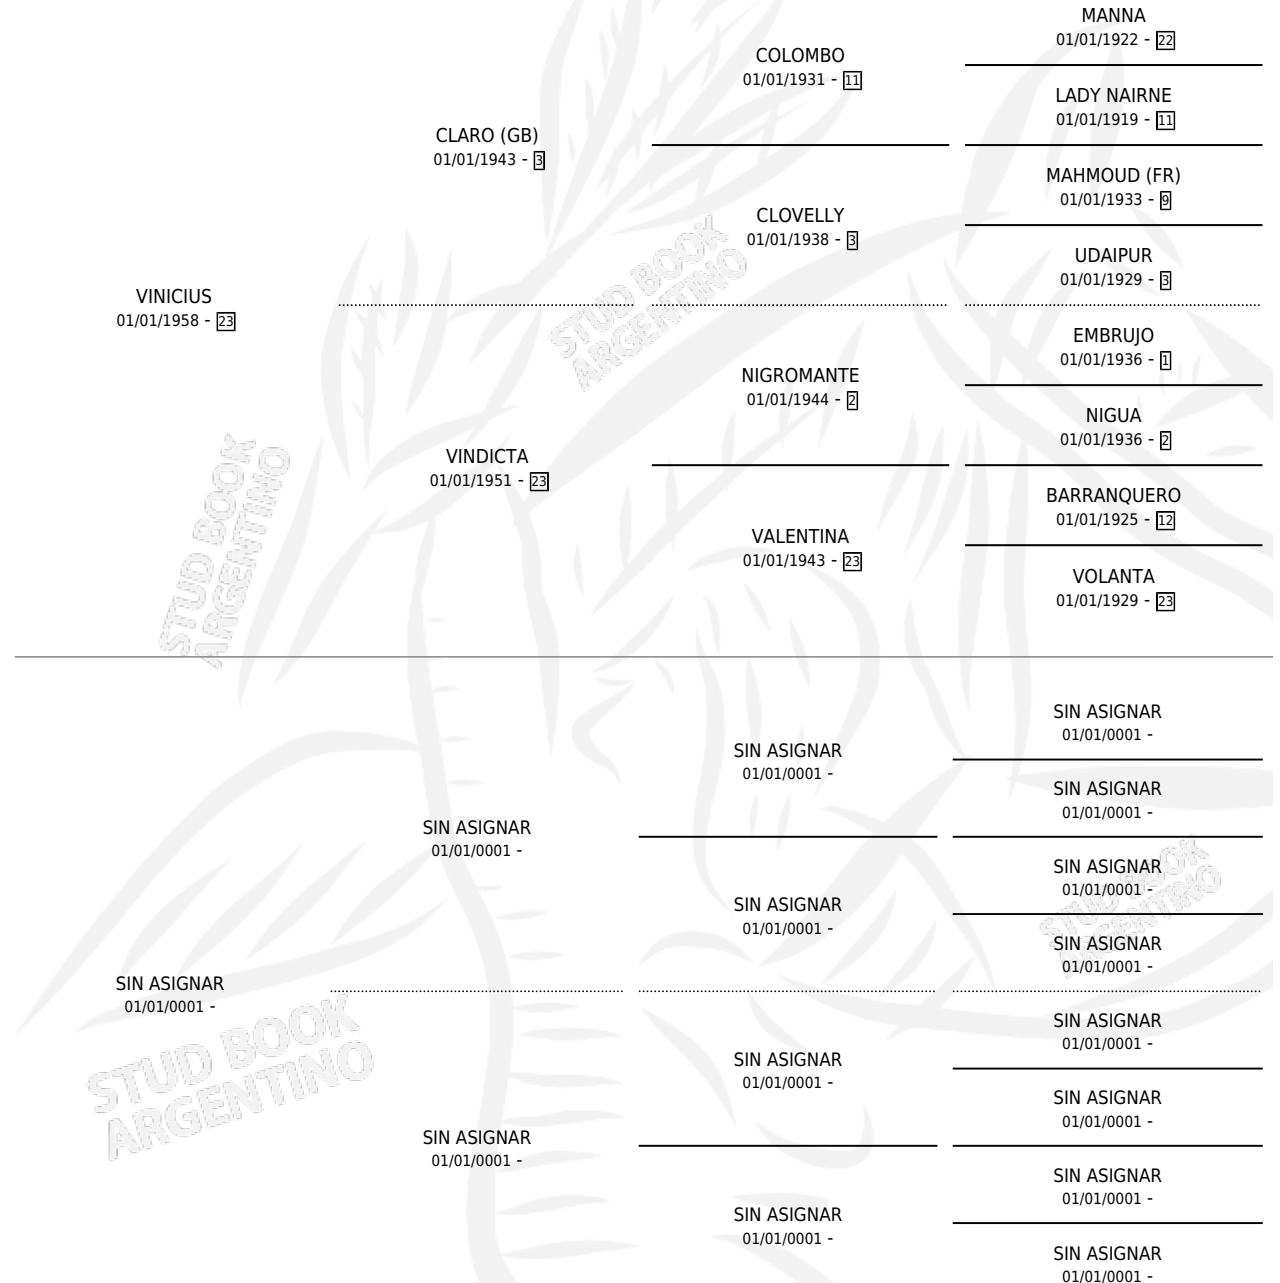

Lugar de nacimiento: Campo particular

Criador: Sin dato

~

HIJOS

	MACHOS	HEMBRAS
3 NACIERON	1	2
SIN ACTUACIONES		

PEDIGREE

S

mientos 2 / Efectividad 50.00%