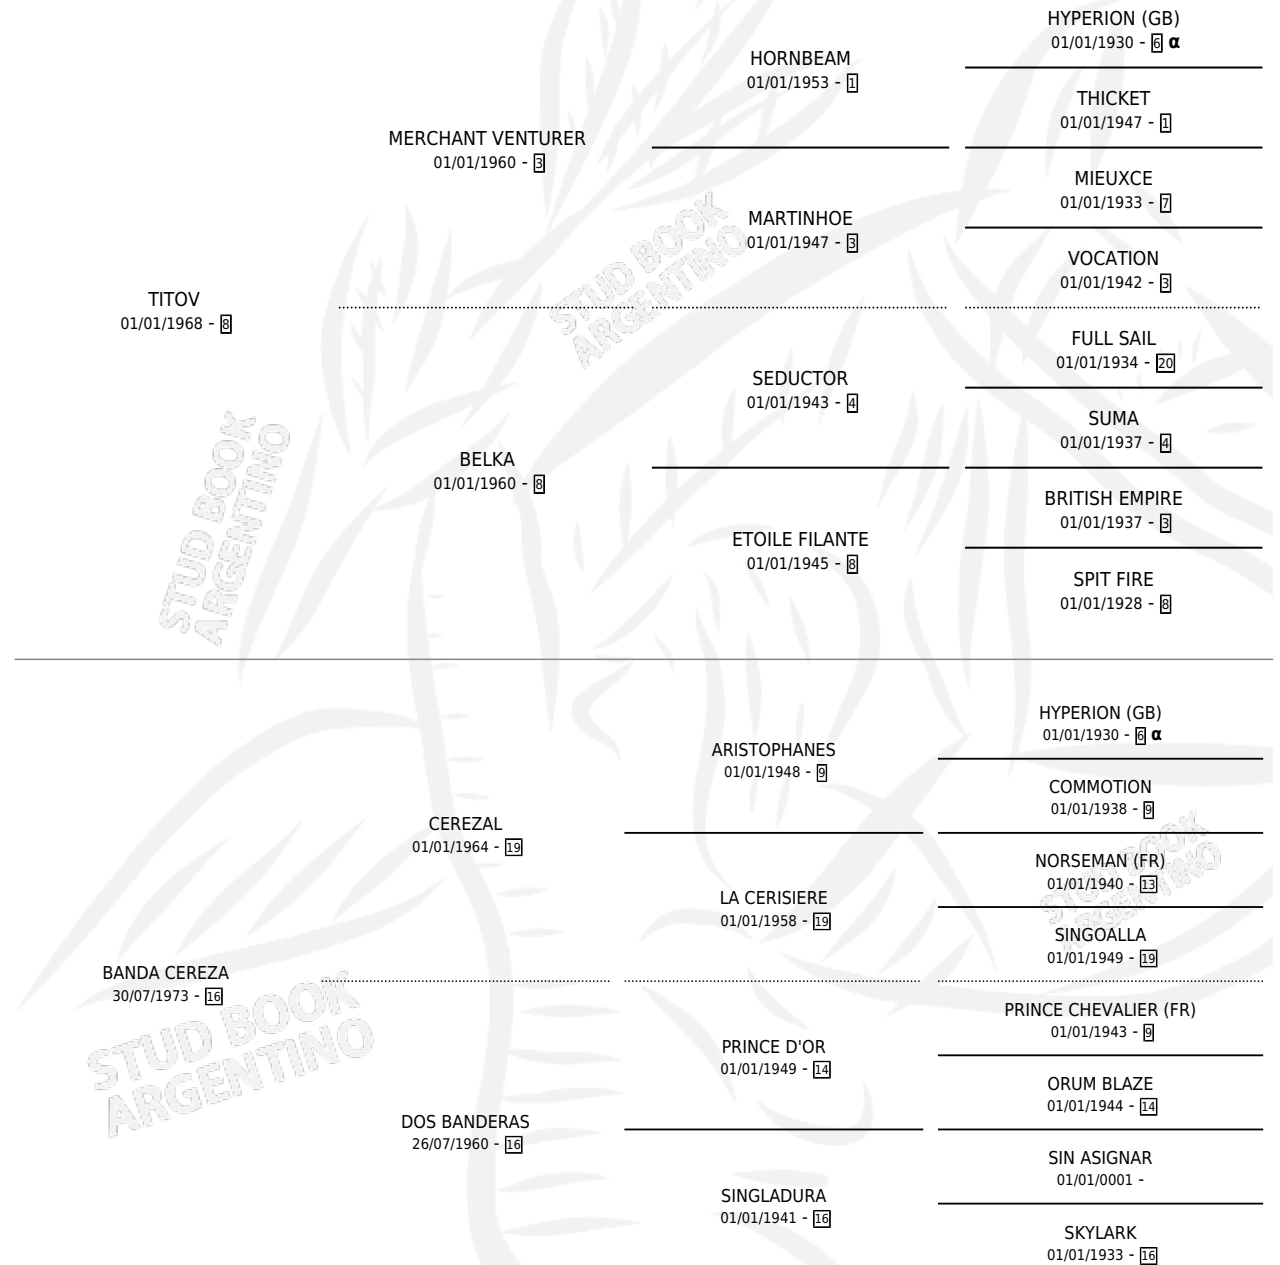

TIA LILI

por TITOV y BANDA CEREZA por CEREZAL

Argentina · Hembra · Zaino · SP · 18/09/1980
Familia 16 · Volumen 30

ESTADO

TIPIFICACIÓN SANGUÍNEA	✓
TIPIFICACIÓN POR ADN	X
PASAPORTE	X
IDENTIFICACIÓN POR MICROCHIP	X
REPRODUCTOR	✓

Lugar de nacimiento: Campo particular

Criador: Sin dato

~

HIJOS

	MACHOS	HEMBRAS
4 NACIERON	2	2
3 CORRIERON	2	1
2 GANARON	1	1
0 GANADORES CL	0 GANADORES GR	0 GANADORES G1

PEDIGREE

INBREEDING : α