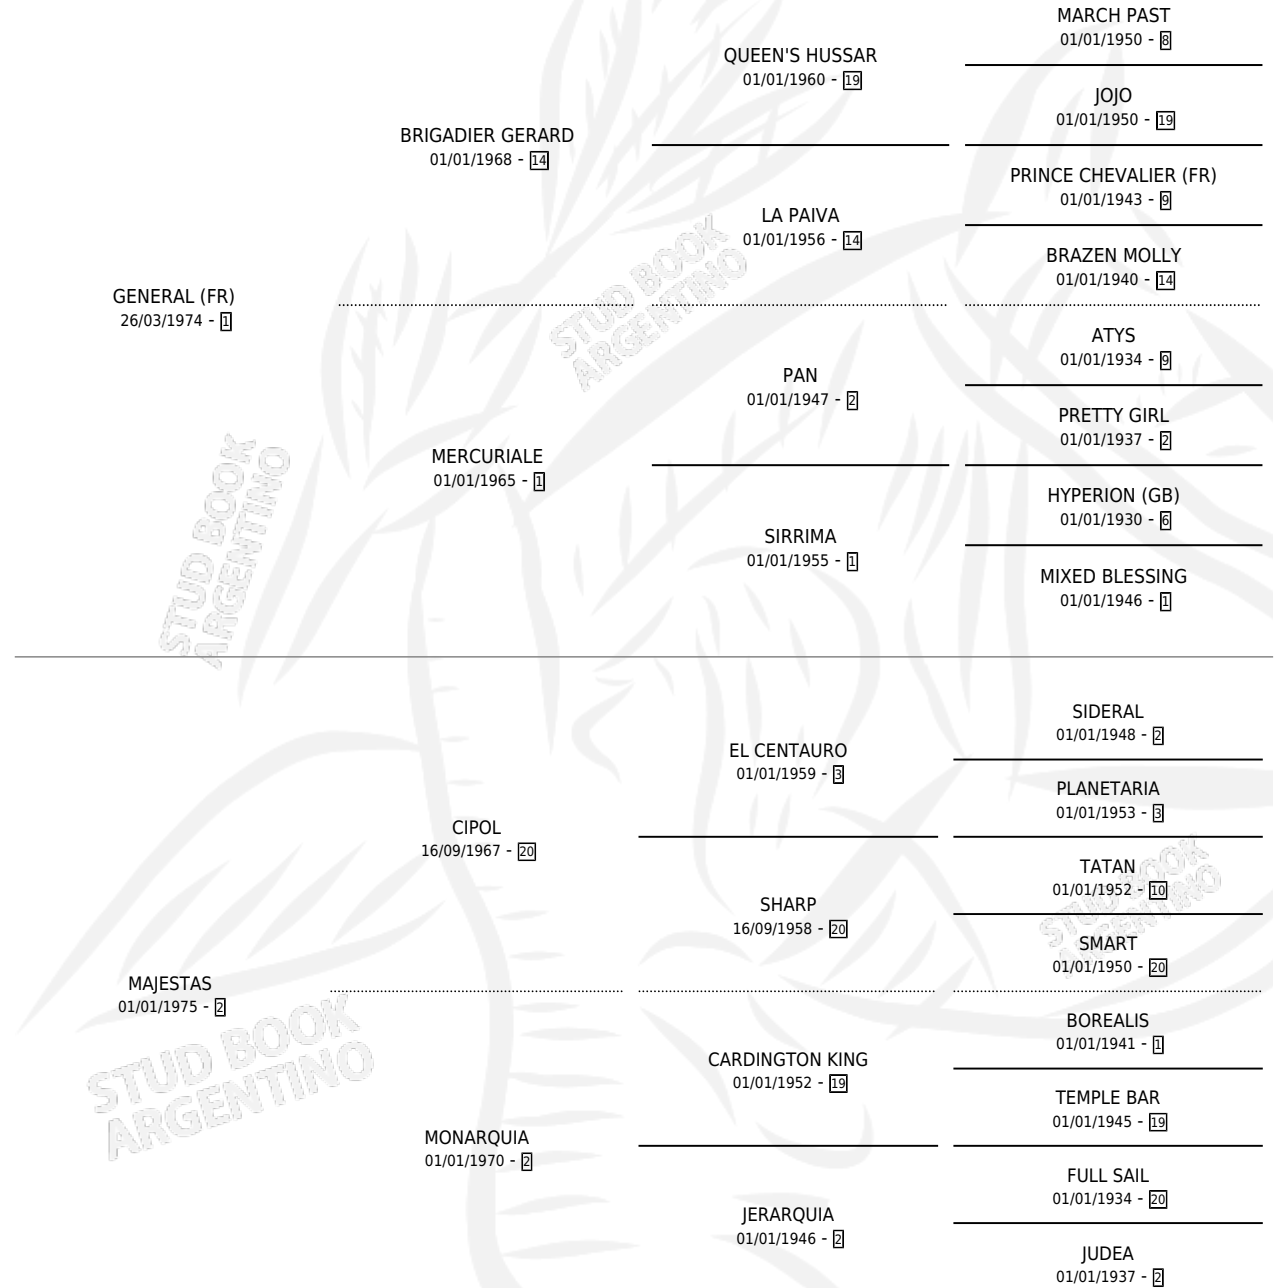

Lugar de nacimiento: Campo particular

Criador: Sin dato

~

HIJOS

	MACHOS	HEMBRAS
5 NACIERON	2	3
3 CORRIERON	2	1
3 GANARON	2	1
0 GANADORES CL	0 GANADORES GR	0 GANADORES G1

PEDIGREE

CAMPAÑA

Solo carreras oficiales de Argentina