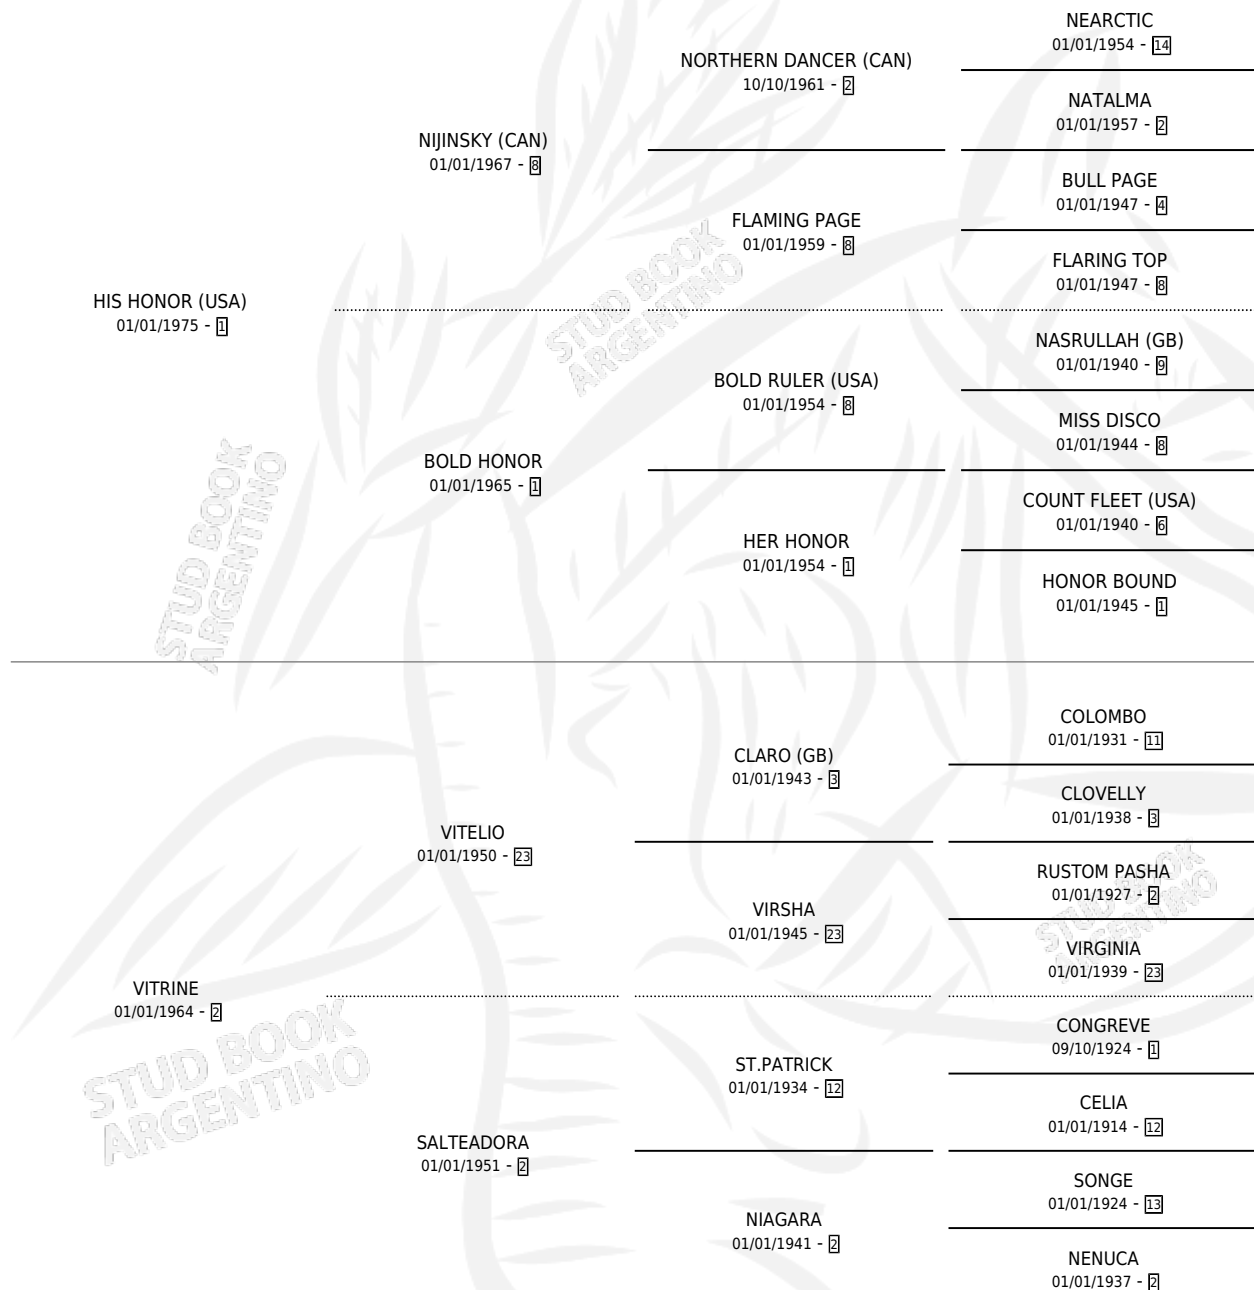

## ESTADO

TIPIFICACIÓN SANGUÍNEA	✓
TIPIFICACIÓN POR ADN	X
PASAPORTE	X
IDENTIFICACIÓN POR MICROCHIP	X
REPRODUCTOR	✓

**Lugar de nacimiento:** Campo particular

**Criador:** Asociacion Cooperativa De Criadores De Caballos De Carrera

## HIJOS

	MACHOS	HEMBRAS
8 NACIERON	3	5
4 CORRIERON	2	2
3 GANARON	2	1

<b>0</b>	<b>0</b>	<b>0</b>
GANADORES <b>CL</b>	GANADORES <b>GR</b>	GANADORES <b>G1</b>

## PEDIGREE

S

cimientos 8 / Efectividad 72.73%

PADRILLO	PRODUCTO	CRIADOR	1ER SERVICIO	ÚLTIMO SERVICIO
BALU	∅		06/09/1996	08/09/1996
<b>HISVITA</b>	∅		15/10/1995	07/11/1995
BALU	VITA BALU (H Z, 07/10/1995)	SIN DATO	29/10/1994	03/11/1994
BALU	STAR OF STARS (H ZD, 19/10/1994)	SIN DATO	09/10/1993	14/11/1993
THE TAKA MAHAKA (USA)	BEST VOYAGE (M Z, 06/09/1993)	SIN DATO	07/09/1992	26/09/1992
THE TAKA MAHAKA (USA)	BEST INDIANA (H Z, 30/08/1992)	SIN DATO	16/09/1991	20/09/1991
THE TAKA MAHAKA (USA)	∅		21/11/1990	20/12/1990
LIGHT CAVALRY (GB)	KUSH (M Z, 23/09/1990)	SIN DATO	07/10/1989	07/10/1989
BARTENDER'S PRIDE (USA)	GARRAS (H Z, 06/09/1989)	SIN DATO	28/09/1988	28/09/1988
CHOIR PROSPECT (USA)	FABULA BLANCA (H Z, 20/08/1988)	SIN DATO	31/08/1987	31/08/1987
CHOIR PROSPECT (USA)	PORVITAL (M Z, 15/08/1987)	ASOCIACION COOPERATIVA DE CRIADORES DE CABALLOS DE CARRERA	17/08/1986	31/08/1986