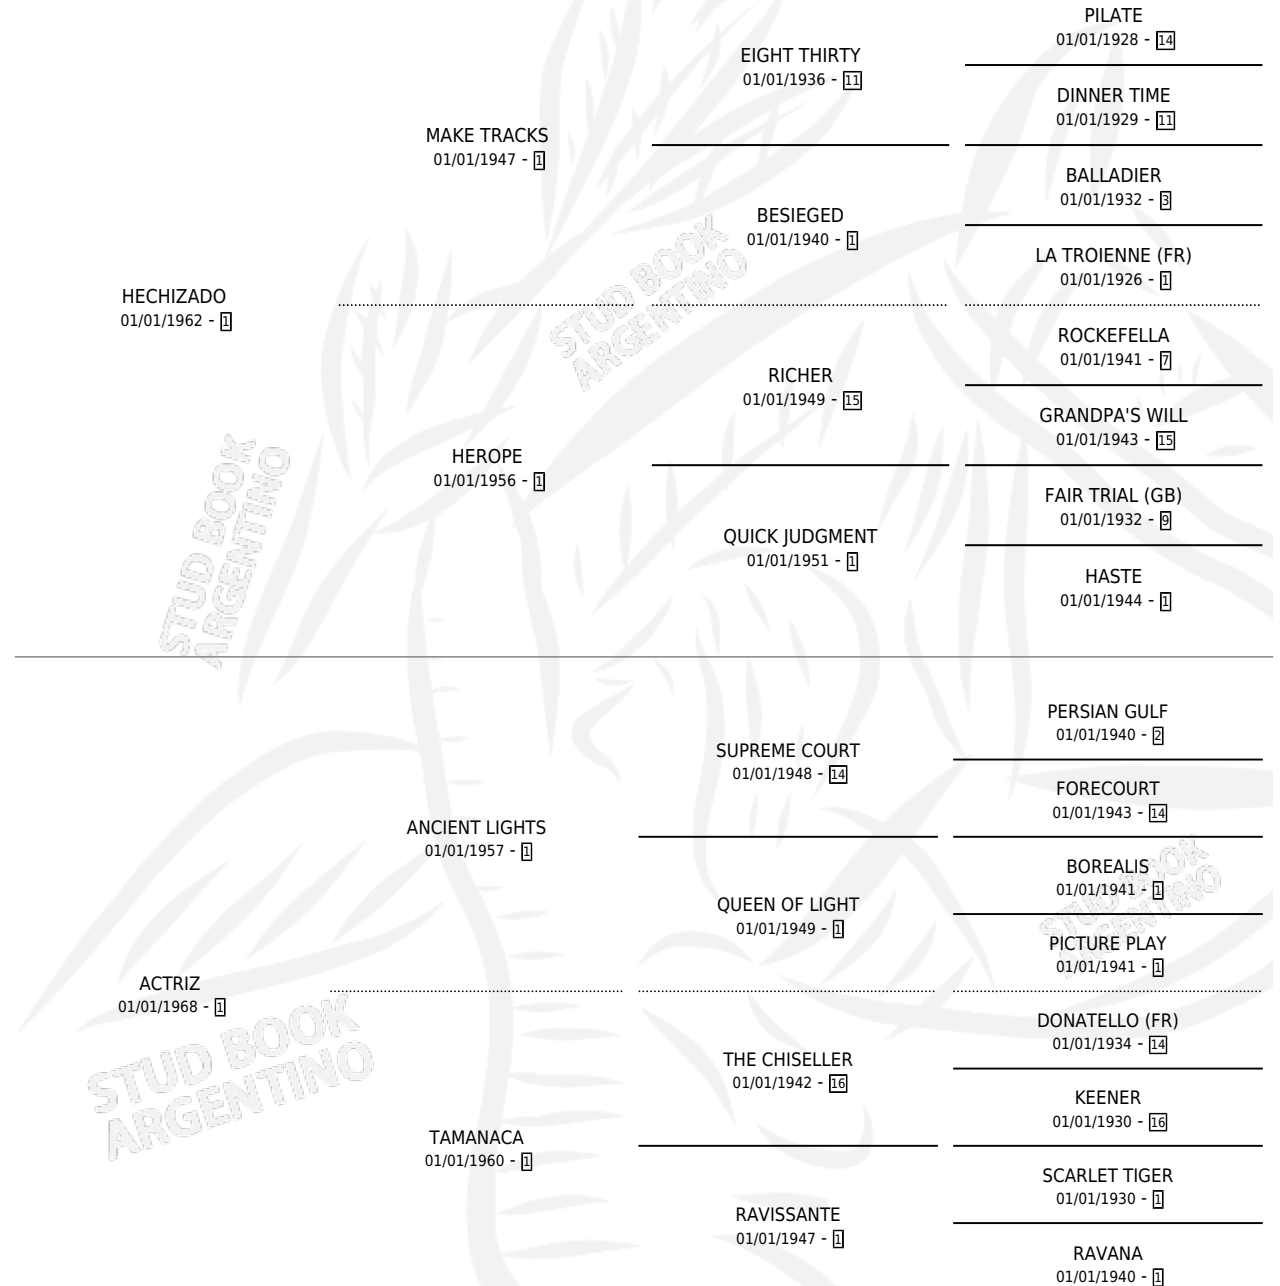

ACTRIZADA

por HECHIZADO y ACTRIZ por ANCIENT LIGHTS

Argentina · Hembra · Zaino Colorado · SP · 01/01/1978
Familia 1-w · Volumen 30

ESTADO

TIPIFICACIÓN SANGUÍNEA	X
TIPIFICACIÓN POR ADN	X
PASAPORTE	X
IDENTIFICACIÓN POR MICROCHIP	X
REPRODUCTOR	✓

Lugar de nacimiento: Campo particular

Criador: Sin dato

~

HIJOS

	MACHOS	HEMBRAS
1 NACIERON	1	0
SIN ACTUACIONES		

PEDIGREE