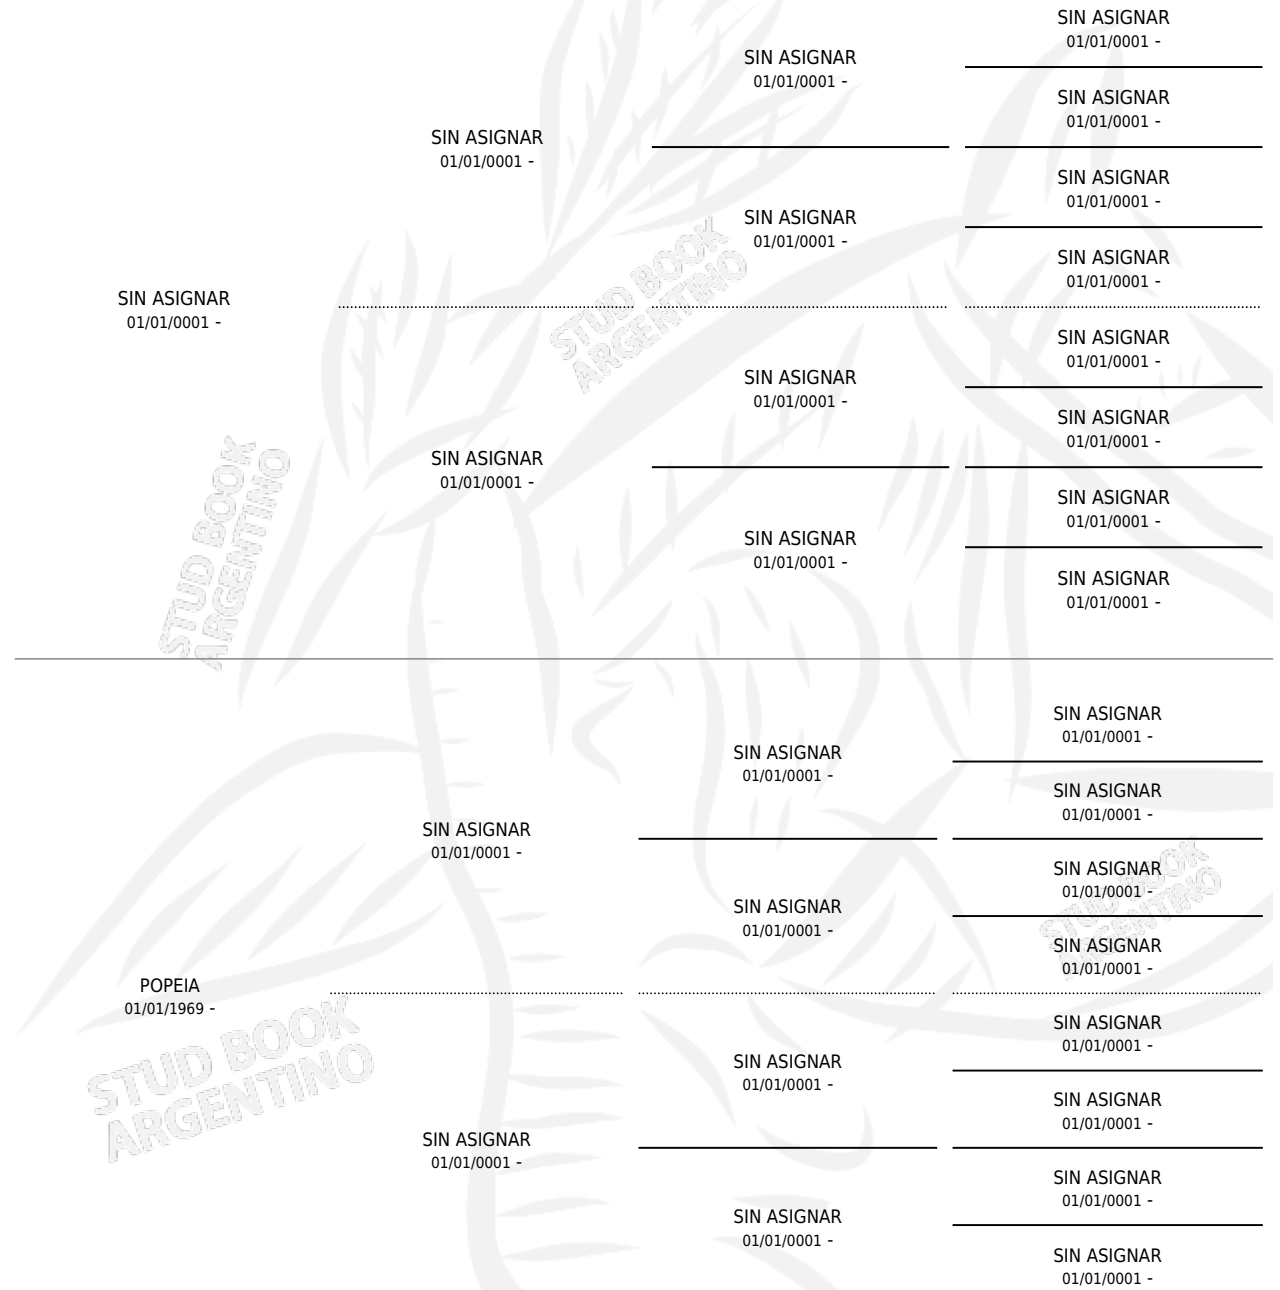

SAND RUNNER

PEDIGREE

por SIN ASIGNAR y POPEIA por SIN ASIGNAR

Argentina · Hembra · Zaino · SP · 01/01/1981
Familia · Volumen 31

ESTADO

TIPIFICACIÓN SANGUÍNEA	X
TIPIFICACIÓN POR ADN	X
PASAPORTE	X
IDENTIFICACIÓN POR MICROCHIP	X
REPRODUCTOR	✓

Lugar de nacimiento: Campo particular

Criador: Sin dato

~

HIJOS

	MACHOS	HEMBRAS
1 NACIERON	1	0

SIN ACTUACIONES