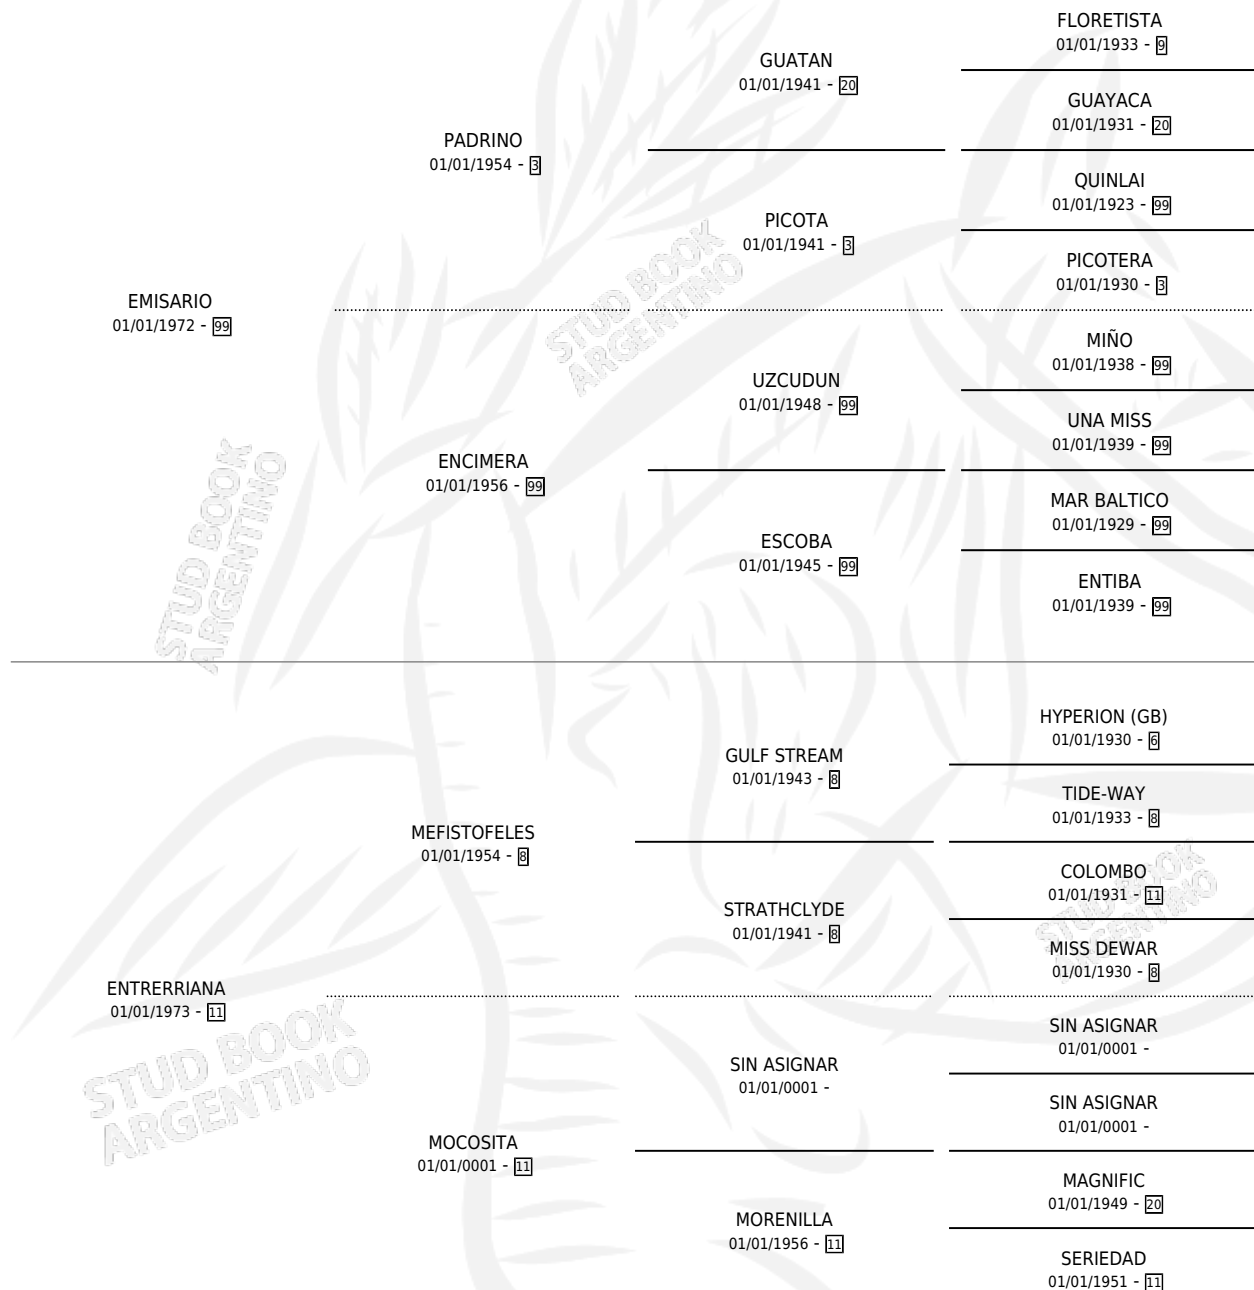

LA EMISORA

por EMISARIO y ENTRERRIANA por MEFISTOFELES

Argentina · Hembra · Zaino Colorado · SP · 12/10/1979
Familia 11-f · Volumen 30

ESTADO

TIPIFICACIÓN SANGUÍNEA	X
TIPIFICACIÓN POR ADN	X
PASAPORTE	X
IDENTIFICACIÓN POR MICROCHIP	X
REPRODUCTOR	✓

Lugar de nacimiento: Campo particular

Criador: Sin dato

~

HIJOS

	MACHOS	HEMBRAS
1 NACIERON	0	1

SIN ACTUACIONES

PEDIGREE

S

mientos 1 / Efectividad 33.33%

PADRILLO	PRODUCTO	CRIADOR	1ER SERVICIO	ÚLTIMO SERVICIO
EXCEL ISLAND	∅		10/11/1988	12/11/1988
EXCEL ISLAND	∅		11/12/1987	15/12/1987
EXCEL ISLAND	MT EXPRESIVA (H Z, 19/11/1987) MURIÓ EL 10/06/1988	SIN DATO	02/11/1986	25/11/1986