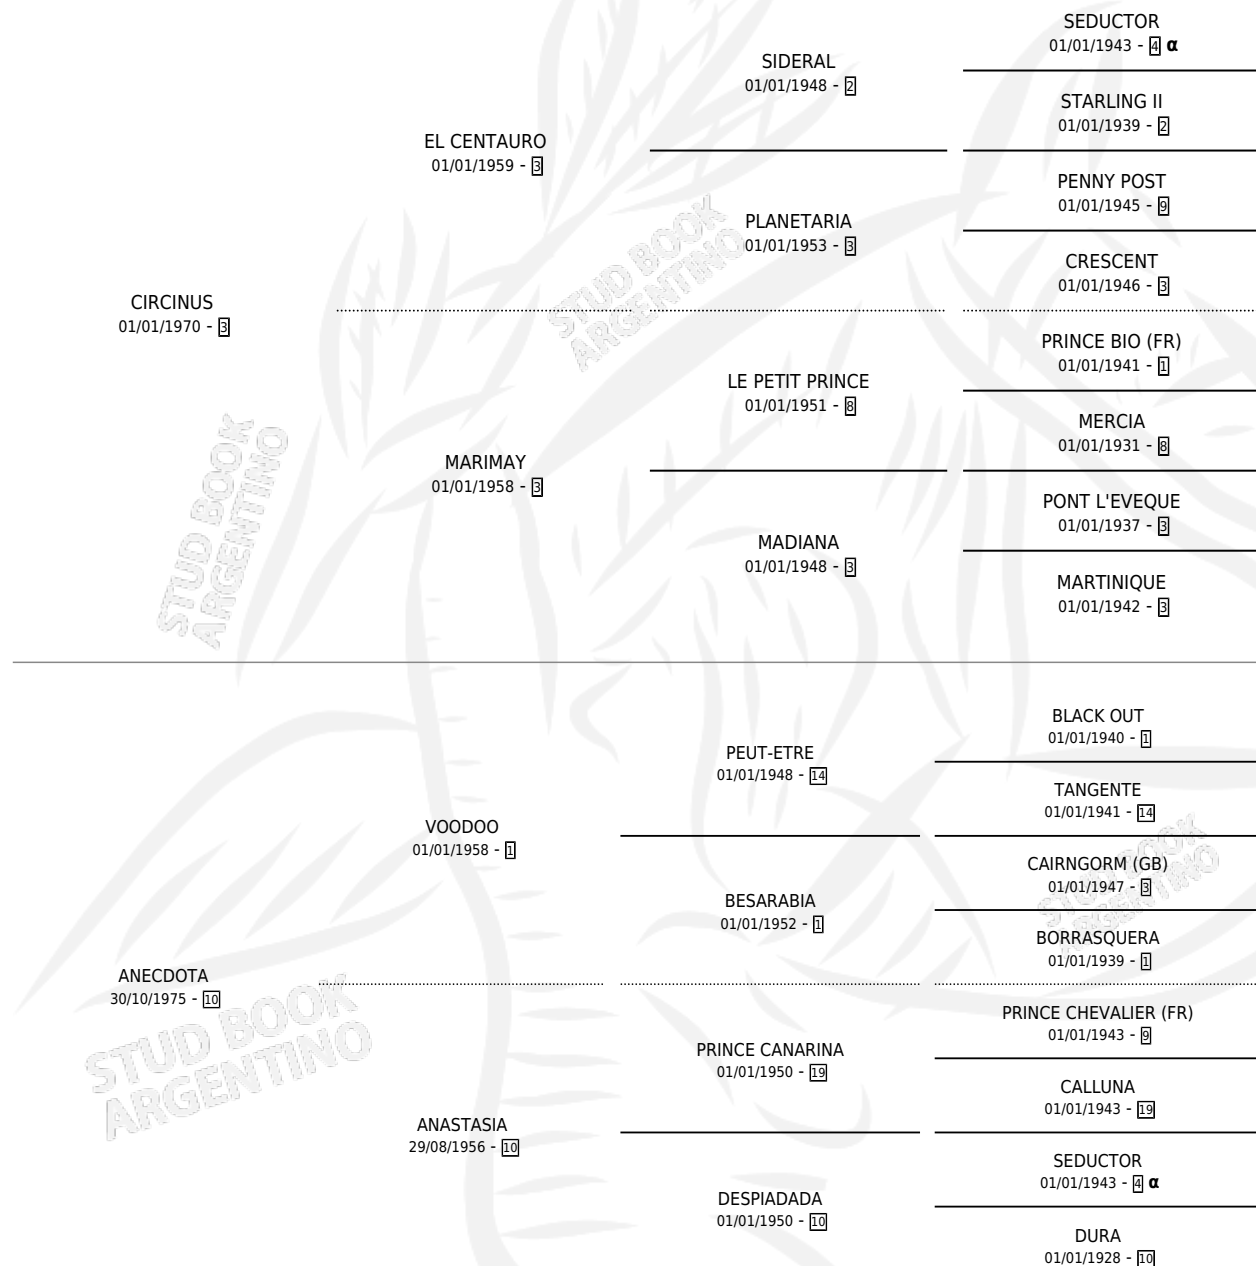

ANEC DOTISTICA

por CIRCINUS y ANECDOTA por VOODOO

Argentina · Hembra · Zaino · SP · 01/01/1980
Familia 10-a · Volumen 30

ESTADO

TIPIFICACIÓN SANGUÍNEA	✓
TIPIFICACIÓN POR ADN	X
PASAPORTE	X
IDENTIFICACIÓN POR MICROCHIP	X
REPRODUCTOR	✓

Lugar de nacimiento: Campo particular

Criador: Sin dato

~

HIJOS

	MACHOS	HEMBRAS
8 NACIERON	6	2
4 CORRIERON	3	1
2 GANARON	2	0
0 GANADORES CL	0 GANADORES GR	0 GANADORES G1

PEDIGREE

INBREEDING : α

CAMPAÑA

Solo carreras oficiales de Argentina

POR EDAD

EDAD	CC	1°	2°	3°	4°	5°	NP	CLC	CLG	CLCG1	CLGG1	IMPORTE	GANANCIA / CC
4 AÑOS	2	2	0	0	0	0	0	0	0	0	0	\$0	\$0
6 AÑOS	1	1	0	0	0	0	0	0	0	0	0	\$0	\$0
TOTALES	3	3	0	0	0	0	0	0	0	0	0	\$0	\$0
%		100%	0.0%	0.0%	0.0%	0.0%	0.0%	0.0%	0.0%	0.0%	0.0%		