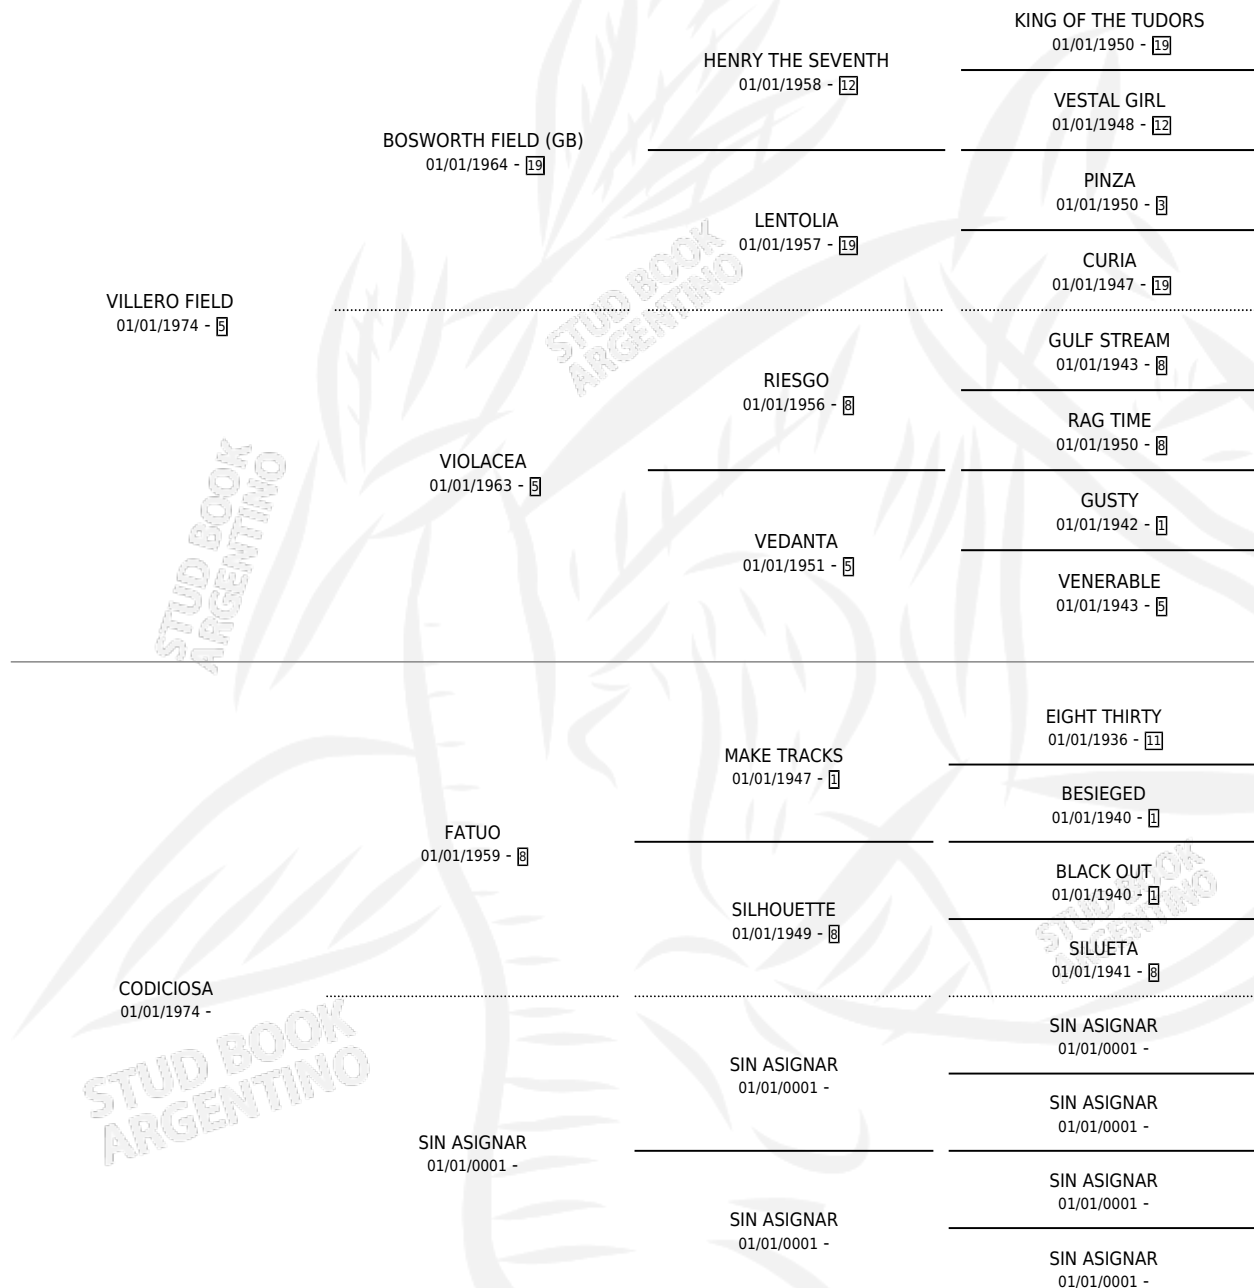

VILLERA IVA

por VILLERO FIELD y CODICIOSA por FATUO

Argentina · Hembra · Alazan · SP · 01/01/1980
Familia · Volumen 30

ESTADO

TIPIFICACIÓN SANGUÍNEA	X
TIPIFICACIÓN POR ADN	X
PASAPORTE	X
IDENTIFICACIÓN POR MICROCHIP	X
REPRODUCTOR	✓

Lugar de nacimiento: Campo particular

Criador: Ruiz Moreno Carlos Horacio

~

HIJOS

	MACHOS	HEMBRAS
1 NACIERON	0	1

SIN ACTUACIONES

PEDIGREE

CAMPAÑA

Solo carreras oficiales de Argentina

POR EDAD

EDAD	CC	1°	2°	3°	4°	5°	NP	CLC	CLG	CLCG1	CLGG1	IMPORTE	GANANCIA / CC
5 AÑOS	2	2	0	0	0	0	0	0	0	0	0	\$0	\$0
6 AÑOS	1	1	0	0	0	0	0	0	0	0	0	\$0	\$0
TOTALES	3	3	0	0	0	0	0	0	0	0	0	\$0	\$0
%		100%	0.0%	0.0%	0.0%	0.0%	0.0%	0.0%	0.0%	0.0%	0.0%		