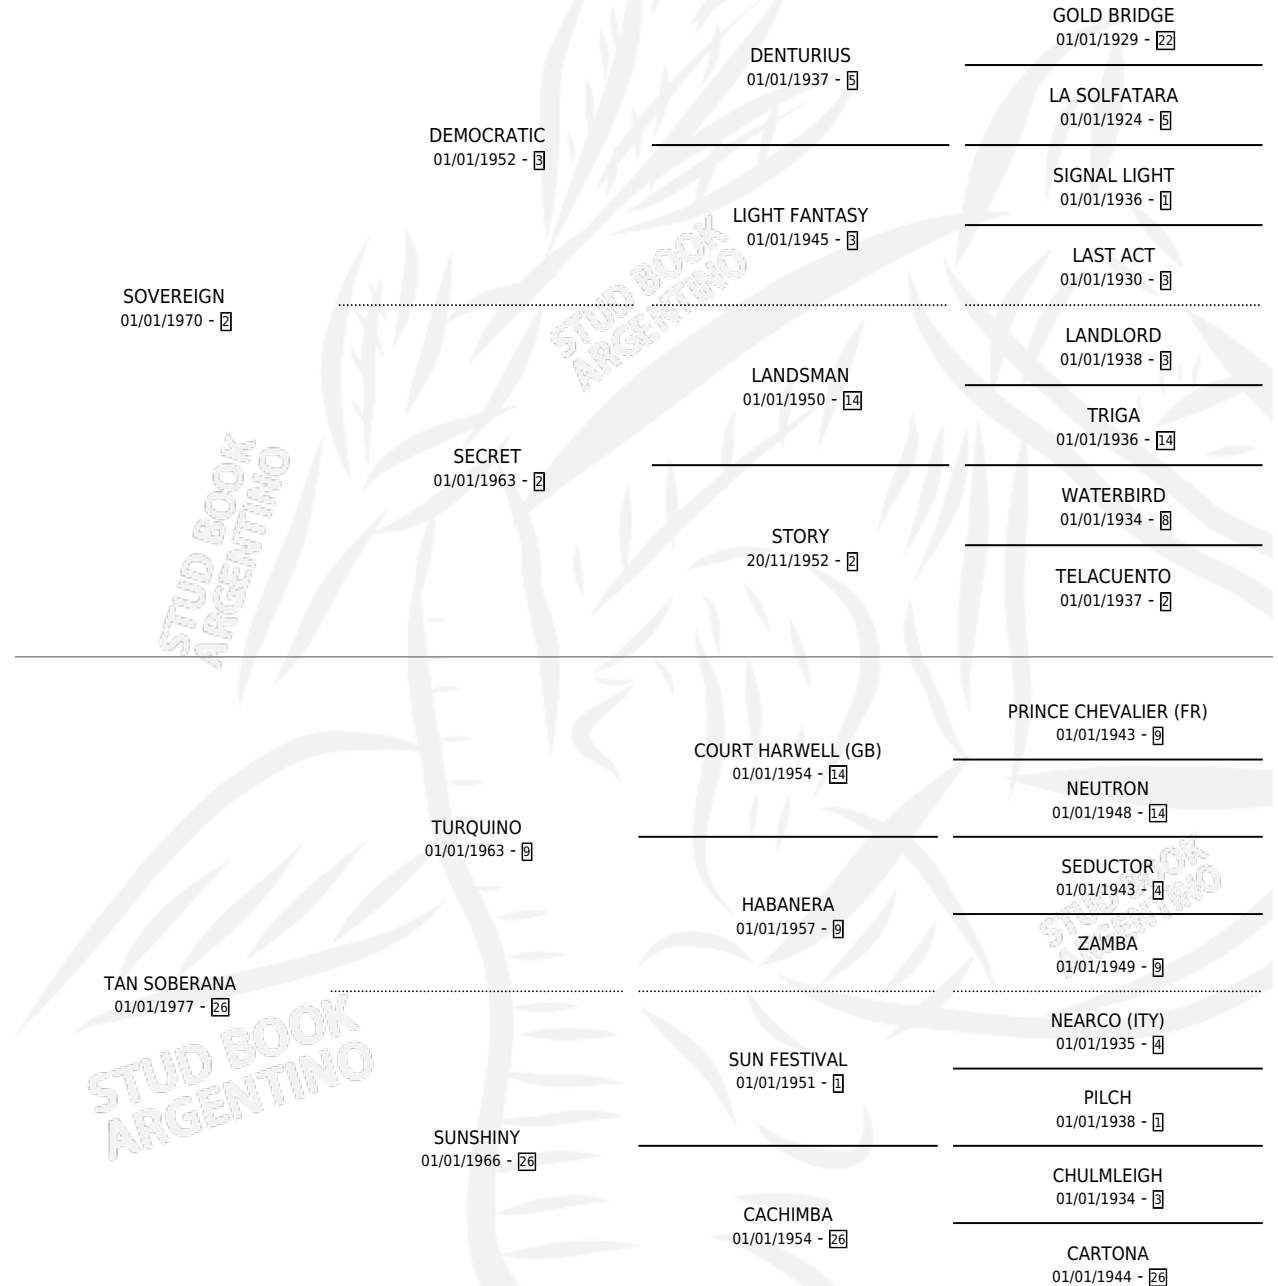

SOVER LINDA

por SOVEREIGN y TAN SOBERANA por TURQUINO

Argentina · Hembra · Zaino · SP · 01/01/1982
Familia 26 · Volumen 31

ESTADO

TIPIFICACIÓN SANGUÍNEA	X
TIPIFICACIÓN POR ADN	X
PASAPORTE	X
IDENTIFICACIÓN POR MICROCHIP	X
REPRODUCTOR	✓

Lugar de nacimiento: Campo particular

Criador: Sin dato

~

HIJOS

	MACHOS	HEMBRAS
1 NACIERON	1	0
1 CORRIERON	1	0

SIN ACTUACIONES

PEDIGREE