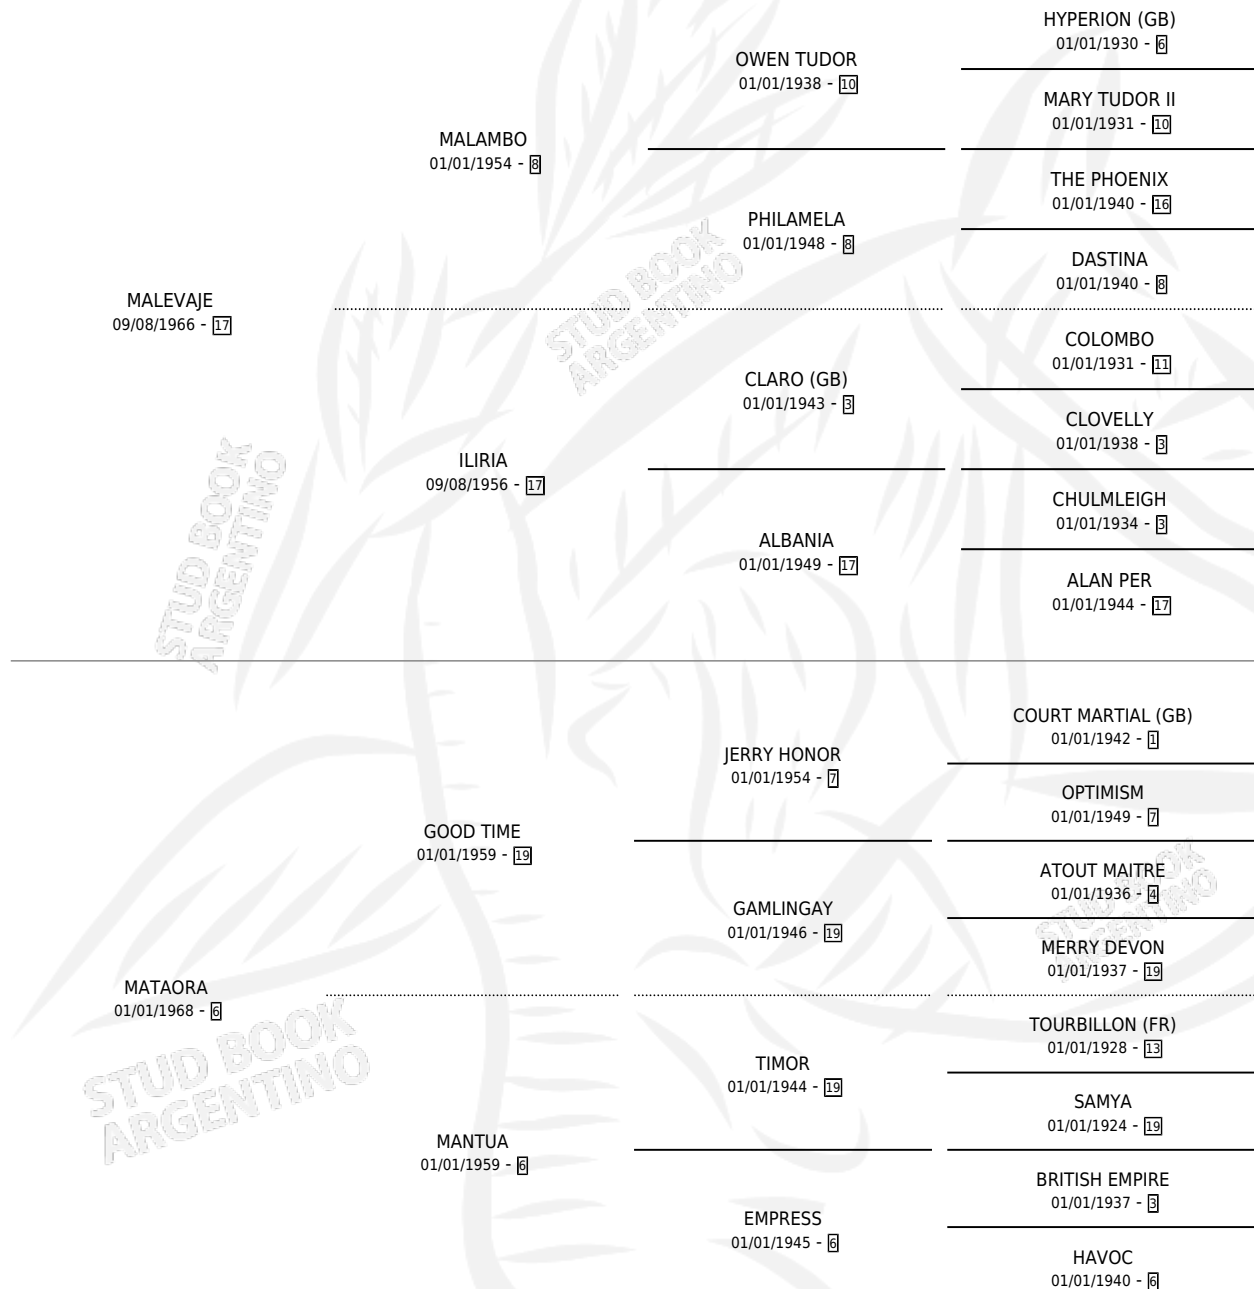

# FALSA MALEVA

por MALEVAJE y MATAORA por GOOD TIME

Argentina · Hembra · Zaino · SP · 01/01/1981  
Familia 6-f · Volumen 31

## ESTADO

TIPIFICACIÓN SANGUÍNEA	✓
TIPIFICACIÓN POR ADN	X
PASAPORTE	X
IDENTIFICACIÓN POR MICROCHIP	X
REPRODUCTOR	✓

**Lugar de nacimiento:** Campo particular

**Criador:** Sin dato

~

## HIJOS

	MACHOS	HEMBRAS
5 NACIERON	0	5
1 CORRIERON	0	1

SIN ACTUACIONES

## PEDIGREE

S

cimientos 5 / Efectividad 50.00%

PADRILLO	PRODUCTO	CRIADOR	1ER SERVICIO	ÚLTIMO SERVICIO
GUARCAL	∅		29/12/1995	29/12/1995
<b>FALSA MALEVA</b>				
GUARCAL	GUARDIA FALSA (H ZD, 30/10/1995)	SIN DATO	04/11/1994	06/11/1994
GUARCAL	MALEVONA (H ZD, 21/09/1994)	SIN DATO	06/10/1993	08/10/1993
QUICKSANDS	GUARDIA MALEVA (H A, 30/03/1993)	SIN DATO	25/04/1992	25/04/1992
GUARCAL	∅		23/10/1991	23/10/1991
GUARCAL	GUALICHADA (H A, 10/09/1991)	SIN DATO	23/09/1990	23/09/1990
QUICKSANDS	∅		04/10/1989	04/10/1989
QUICKSANDS	MALEVA QUICK (H A, 20/07/1989)	SIN DATO	08/08/1988	10/08/1988
ROUGH SEA (USA)	∅		17/08/1987	21/08/1987
QUICKSANDS	∅		11/12/1986	12/12/1986