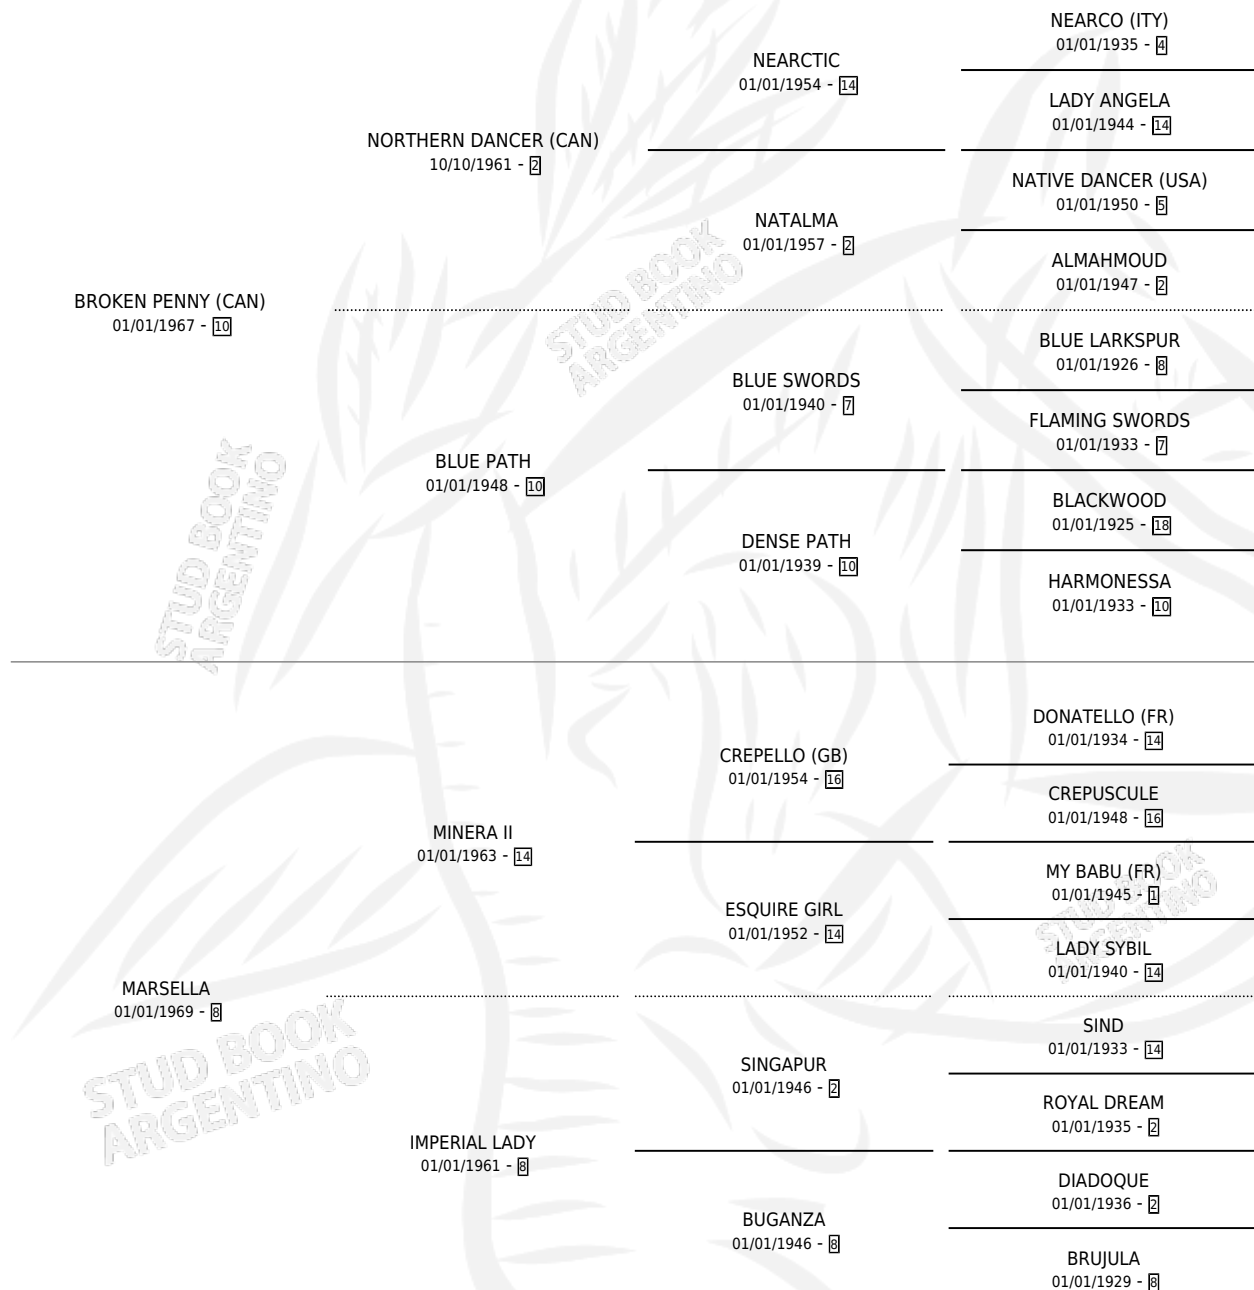

SAVANE

por **BROKEN PENNY (CAN)** y **MARSELLA** por **MINERA II**

Argentina · Hembra · Zaino Doradillo · SP · 01/01/1980
Familia 8-h · Volumen 30

ESTADO

TIPIFICACIÓN SANGUÍNEA	✓
TIPIFICACIÓN POR ADN	X
PASAPORTE	X
IDENTIFICACIÓN POR MICROCHIP	X
REPRODUCTOR	✓

Lugar de nacimiento: Campo particular

Criador: Sin dato

~

HIJOS

	MACHOS	HEMBRAS
5 NACIERON	3	2
3 CORRIERON	1	2
1 GANARON	0	1
0 GANADORES CL	0 GANADORES GR	0 GANADORES G1

PEDIGREE

CAMPAÑA

Solo carreras oficiales de Argentina