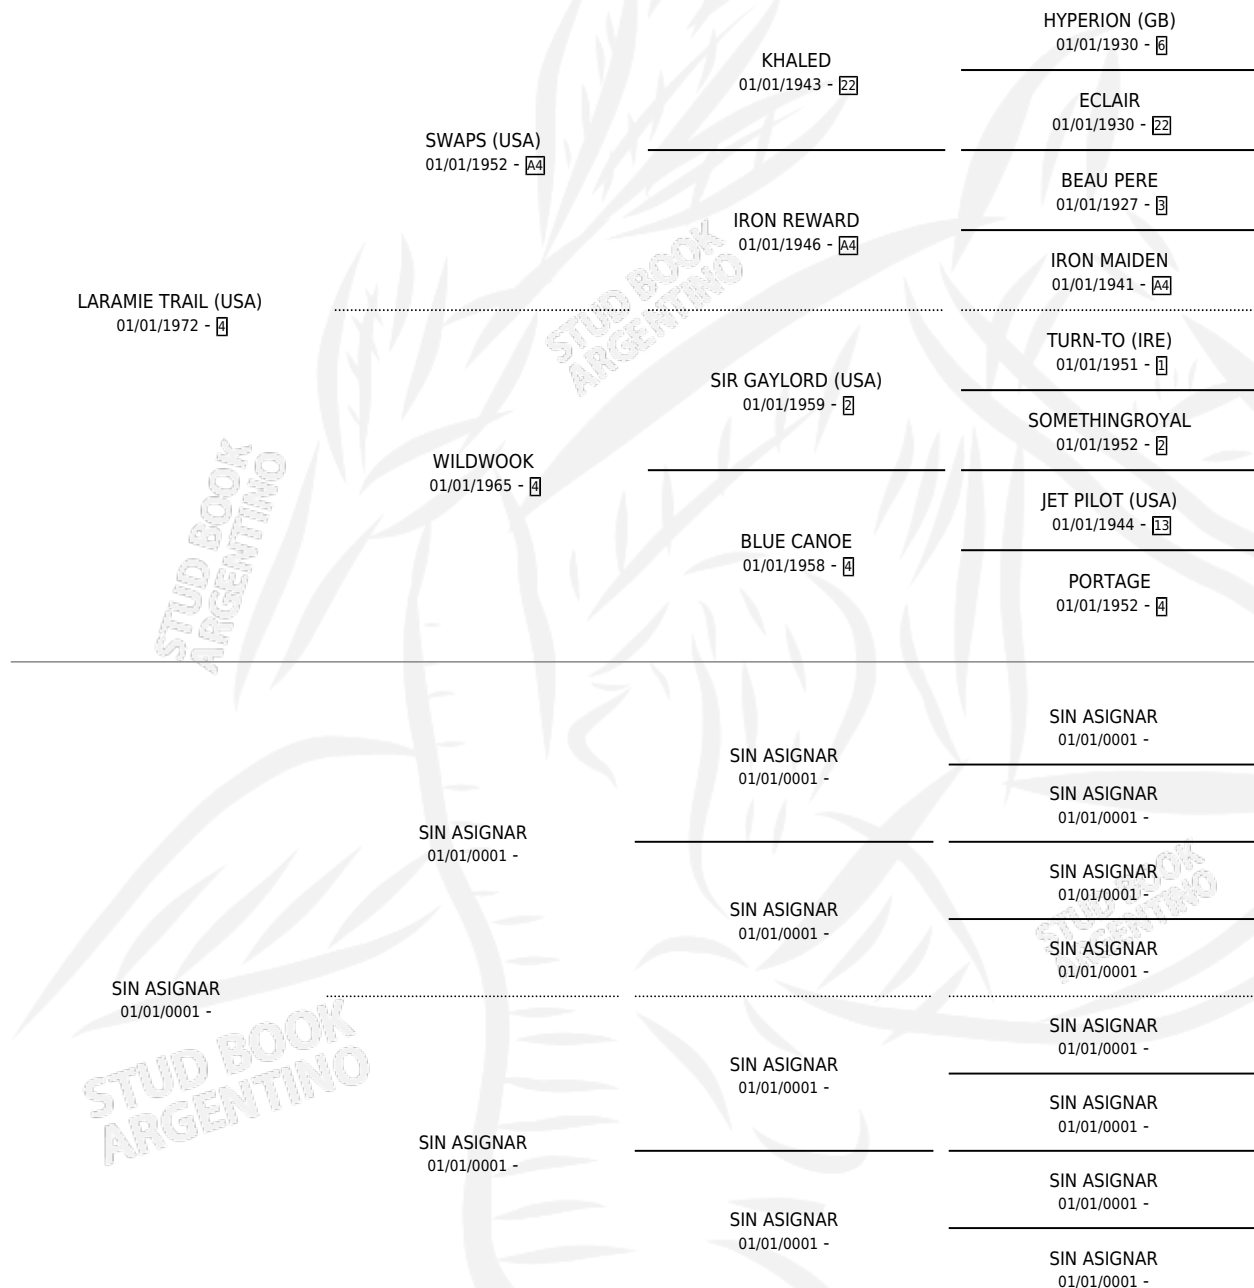

BLUE DISA

por LARAMIE TRAIL (USA) y SIN ASIGNAR por SIN ASIGNAR

Argentina · Hembra · Alazan · SP · 01/01/1983
Familia · Volumen 31

ESTADO

TIPIFICACIÓN SANGUÍNEA	X
TIPIFICACIÓN POR ADN	X
PASAPORTE	X
IDENTIFICACIÓN POR MICROCHIP	X
REPRODUCTOR	✓

Lugar de nacimiento: Campo particular

Criador: Sin dato

~

HIJOS

	MACHOS	HEMBRAS
1 NACIERON	1	0
SIN ACTUACIONES		

PEDIGREE

S

mientos **1** / Efectividad **50.00%**

PADRILLO	PRODUCTO	CRIADOR	1ER SERVICIO	ÚLTIMO SERVICIO
DANCING FLIGHT (USA) BLUE DISA	BLUE CANARY (M A, 26/08/1988) •MURIÓ EL 09/02/1989•	SIN DATO	22/09/1987	26/09/1987
BDASHD (USA)			25/10/1986	25/10/1986