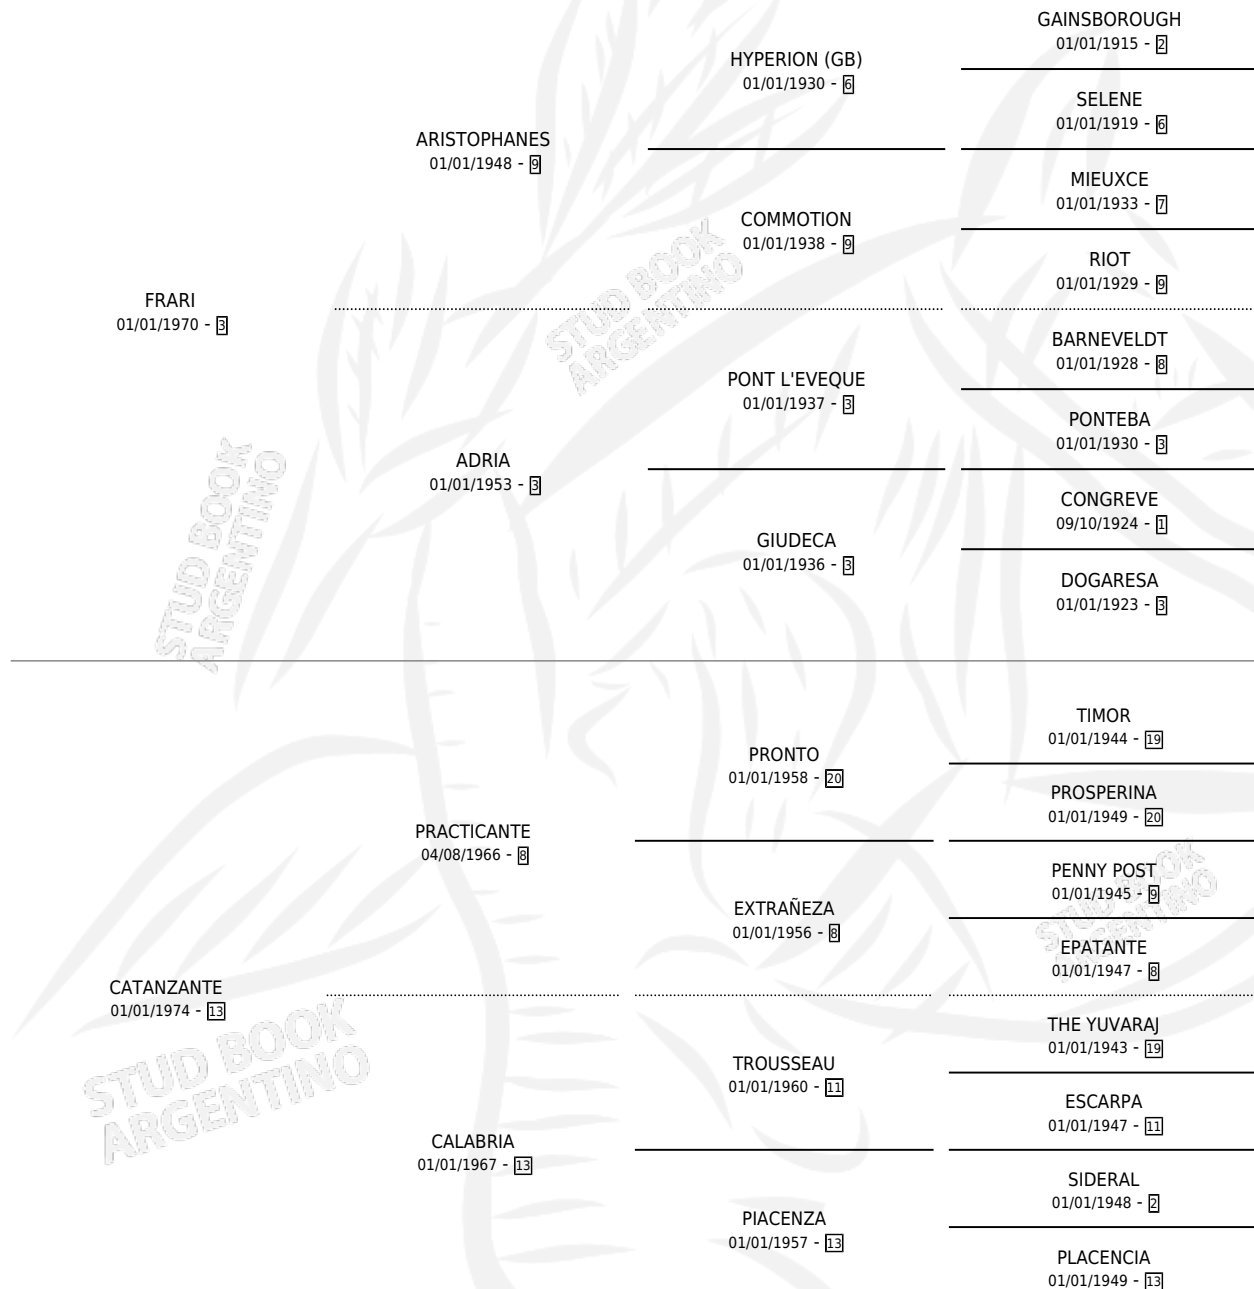

FRAU CANORA

por FRARI y CATANZANTE por PRACTICANTE

Argentina · Hembra · Zaino · SP · 07/10/1983
Familia 13 · Volumen 31

ESTADO

TIPIFICACIÓN SANGUÍNEA	✓
TIPIFICACIÓN POR ADN	X
PASAPORTE	X
IDENTIFICACIÓN POR MICROCHIP	X
REPRODUCTOR	✓

Lugar de nacimiento: Campo particular

Criador: Sin dato

~

HIJOS

	MACHOS	HEMBRAS
7 NACIERON	3	4
4 CORRIERON	2	2
2 GANARON	1	1
0 GANADORES CL	0 GANADORES GR	0 GANADORES G1

PEDIGREE

S

cimientos 7 / Efectividad 46.67%

PADRILLO	PRODUCTO	CRIADOR	1ER SERVICIO	ÚLTIMO SERVICIO
DIAMONT BLACK	∅		15/09/2001	27/10/2001
DIAMONT BLACK	∅		22/09/2000	03/10/2000
DIAMONT BLACK	EL PASEANDERO (M ZD, 01/09/2000)	SIN DATO	18/09/1999	23/09/1999
EL SULTAN	MAESTRA SEXY (H T, 11/09/1999)	SIN DATO	30/09/1998	30/09/1998
EL SULTAN	∅		15/09/1997	15/09/1997
GIGLIO	∅		05/09/1995	05/12/1995
GIGLIO	CARITA MORENA (H A, 08/08/1995) •MURIÓ EL 07/11/2009•	GHULLERMINI ABUNDIO	19/09/1994	27/09/1994
NIGHT CLUB	∅		17/12/1993	19/12/1993
NIGHT CLUB	NIGHT FRIOLENTO (M T, 26/11/1993)	GHULLERMINI ABUNDIO	14/12/1992	19/12/1992
NIGHT CLUB	∅		03/12/1991	07/12/1991
FORT DE FRANCE	∅		12/09/1990	07/10/1990
EL SERRANO	CZAREVNA (H AT, 04/09/1990)	EL MANZANAR	16/09/1989	16/09/1989
LIGERO	BUSCAPE (M ZD, 04/09/1989)	SIN DATO	22/09/1988	24/09/1988
BDASHD (USA)	BLACK BORER (H ZD, 02/09/1988)	SIN DATO	26/09/1987	26/09/1987
BDASHD (USA)	∅		02/11/1986	03/12/1986