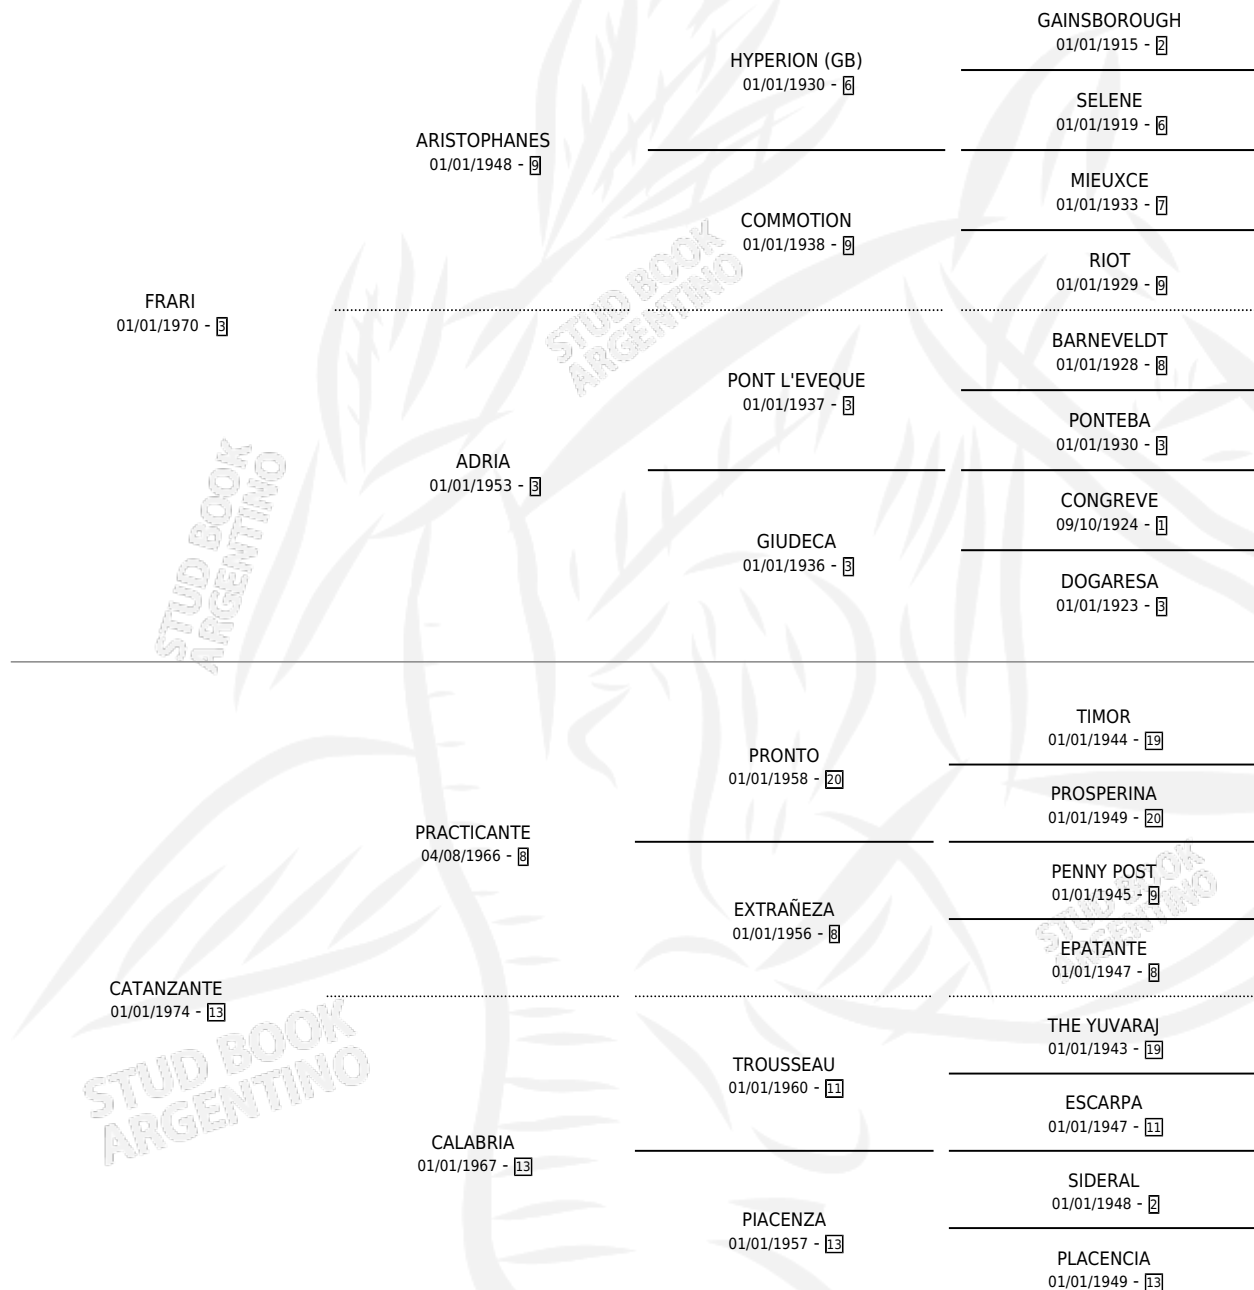

# FRAU CANORA

por FRARI y CATANZANTE por PRACTICANTE

Argentina · Hembra · Zaino · SP · 07/10/1983  
Familia 13 · Volumen 31

## ESTADO

TIPIFICACIÓN SANGUÍNEA	✓
TIPIFICACIÓN POR ADN	X
PASAPORTE	X
IDENTIFICACIÓN POR MICROCHIP	X
REPRODUCTOR	✓

**Lugar de nacimiento:** Campo particular

**Criador:** Sin dato

~

## PEDIGREE

S

cimientos 7 / Efectividad 46.67%

PADRILLO	PRODUCTO	CRIADOR	1ER SERVICIO	ÚLTIMO SERVICIO
DIAMONT BLACK	∅		15/09/2001	27/10/2001
DIAMONT BLACK	∅		22/09/2000	03/10/2000
DIAMONT BLACK	EL PASEANDERO (M ZD, 01/09/2000)	SIN DATO	18/09/1999	23/09/1999
EL SULTAN	MAESTRA SEXY (H T, 11/09/1999)	SIN DATO	30/09/1998	30/09/1998
EL SULTAN	∅		15/09/1997	15/09/1997
GIGLIO	∅		05/09/1995	05/12/1995
GIGLIO	CARITA MORENA (H A, 08/08/1995) •MURIÓ EL 07/11/2009•	GHULLERMINI ABUNDIO	19/09/1994	27/09/1994
NIGHT CLUB	∅		17/12/1993	19/12/1993
NIGHT CLUB	NIGHT FRIOLENTO (M T, 26/11/1993)	GHULLERMINI ABUNDIO	14/12/1992	19/12/1992
NIGHT CLUB	∅		03/12/1991	07/12/1991
FORT DE FRANCE	∅		12/09/1990	07/10/1990
EL SERRANO	CZAREVNA (H AT, 04/09/1990)	EL MANZANAR	16/09/1989	16/09/1989
LIGERO	BUSCAPE (M ZD, 04/09/1989)	SIN DATO	22/09/1988	24/09/1988
BDASHD (USA)	BLACK BORER (H ZD, 02/09/1988)	SIN DATO	26/09/1987	26/09/1987
BDASHD (USA)	∅		02/11/1986	03/12/1986