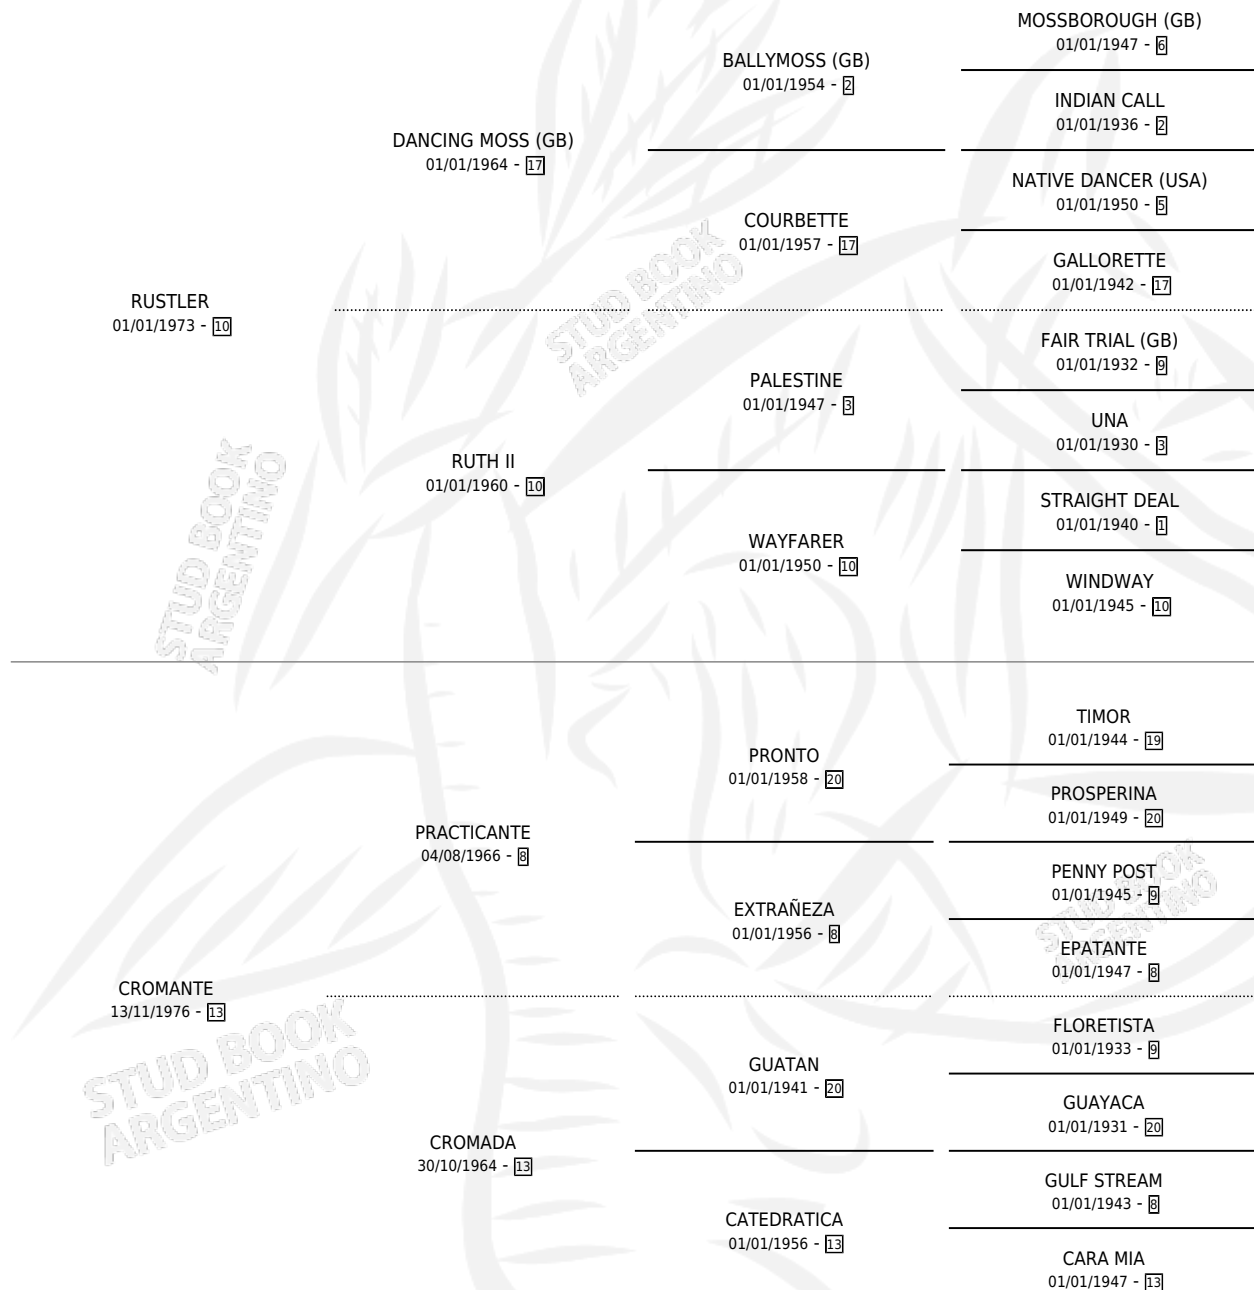

Lugar de nacimiento: Campo particular

Criador: Kraupa Tuzkany Hortensia

~

HIJOS

	MACHOS	HEMBRAS
10 NACIERON	6	4
8 CORRIERON	5	3
6 GANARON	3	3
0 GANADORES CL	0 GANADORES GR	0 GANADORES G1

PEDIGREE

CAMPAÑA

Solo carreras oficiales de Argentina