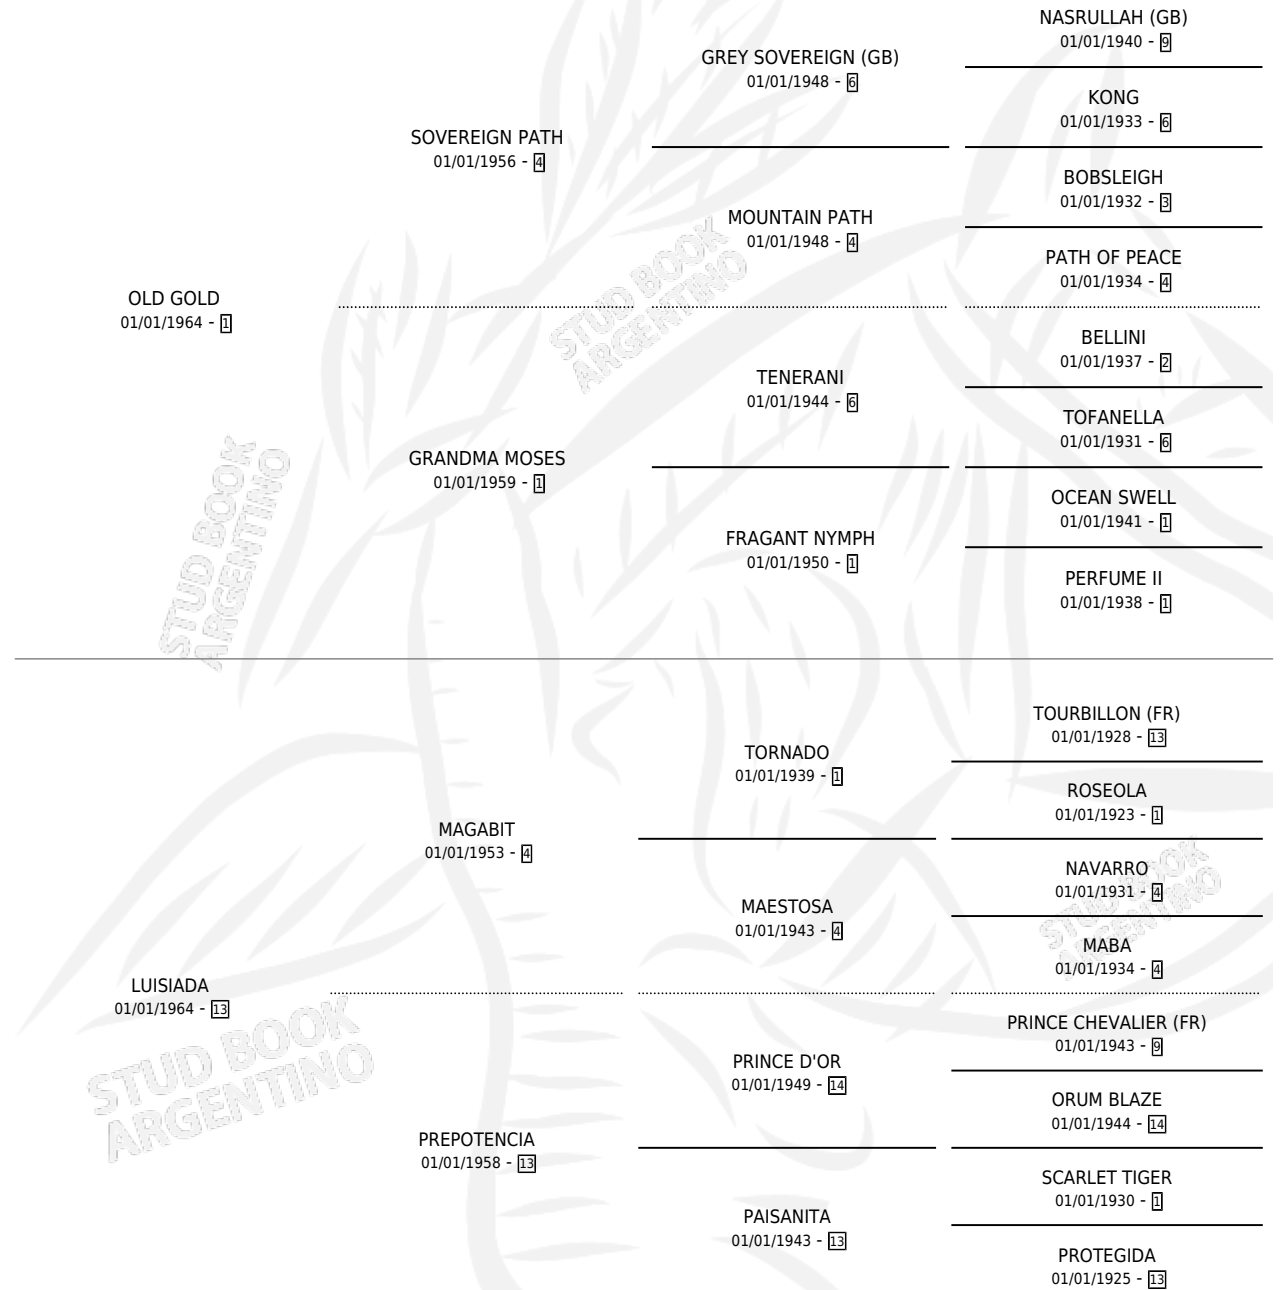

Lugar de nacimiento: Campo particular

Criador: Sin dato

~

HIJOS

	MACHOS	HEMBRAS
2 NACIERON	2	0
2 CORRIERON	2	0
2 GANARON	2	0
0 GANADORES CL	0 GANADORES GR	0 GANADORES G1

PEDIGREE

CAMPAÑA

Solo carreras oficiales de Argentina