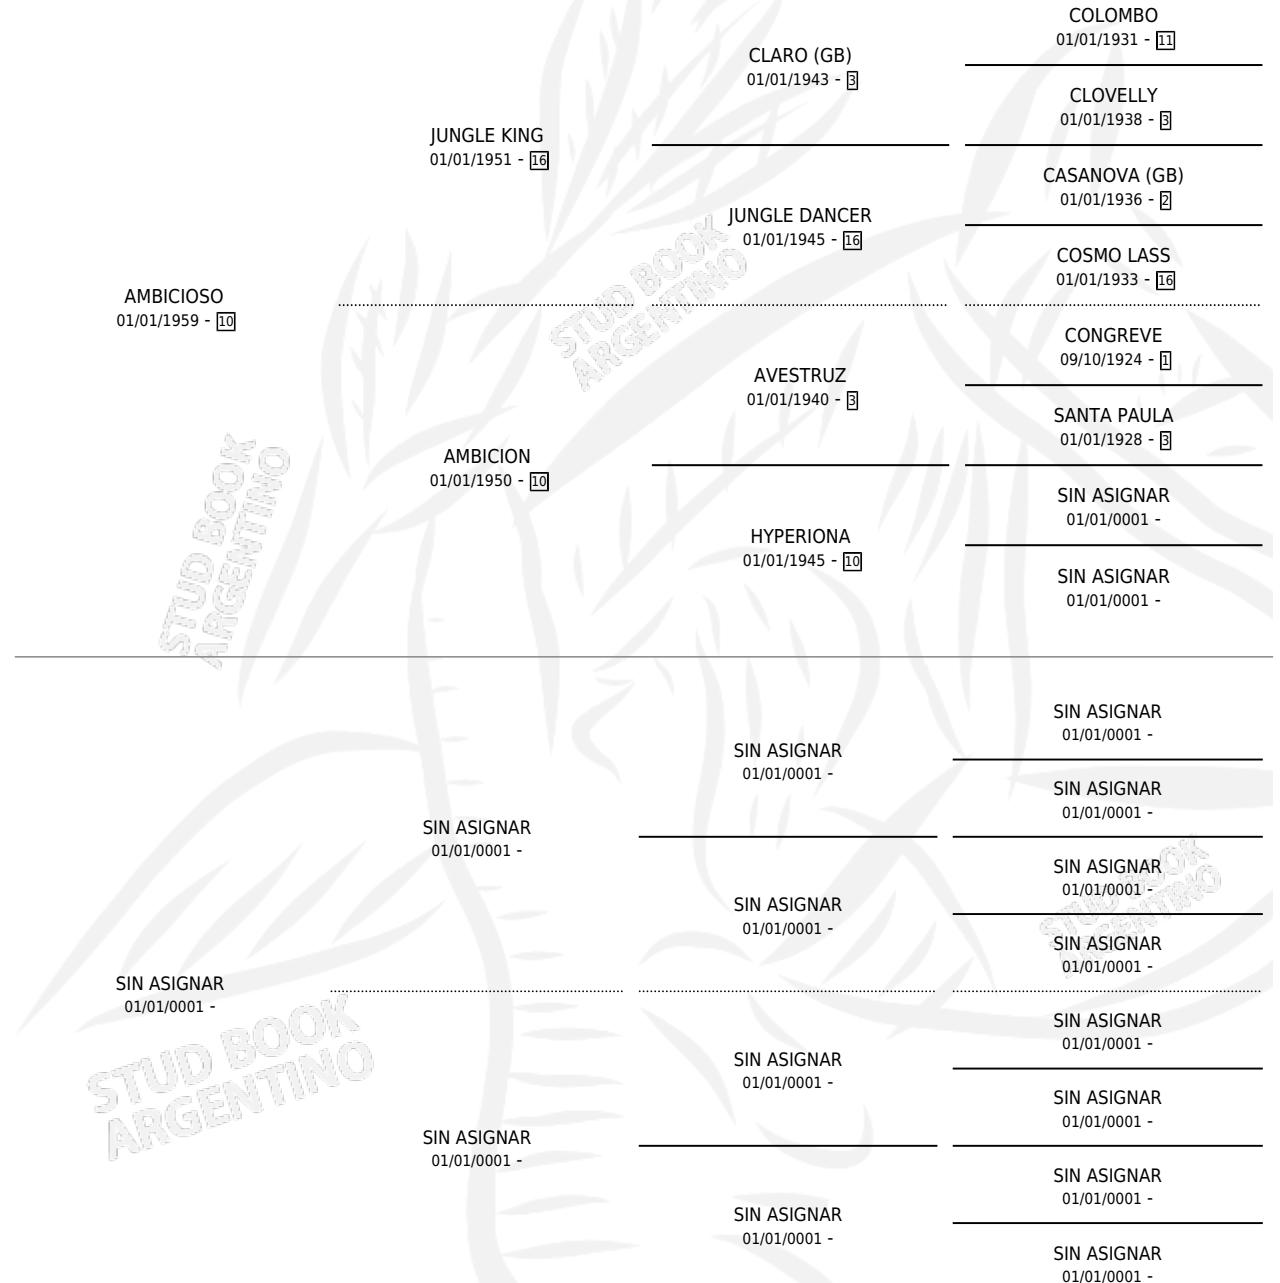

REMATADORA

por **AMBICIOSO** y **SIN ASIGNAR** por **SIN ASIGNAR**

Argentina · Hembra · Zaino · SP · 01/01/1969
Familia · Volumen 27

ESTADO

TIPIFICACIÓN SANGUÍNEA	X
TIPIFICACIÓN POR ADN	X
PASAPORTE	X
IDENTIFICACIÓN POR MICROCHIP	X
REPRODUCTOR	✓

Lugar de nacimiento: Campo particular

Criador: Sin dato

~

HIJOS

	MACHOS	HEMBRAS
4 NACIERON	4	0
3 CORRIERON	3	0

SIN ACTUACIONES

PEDIGREE

S