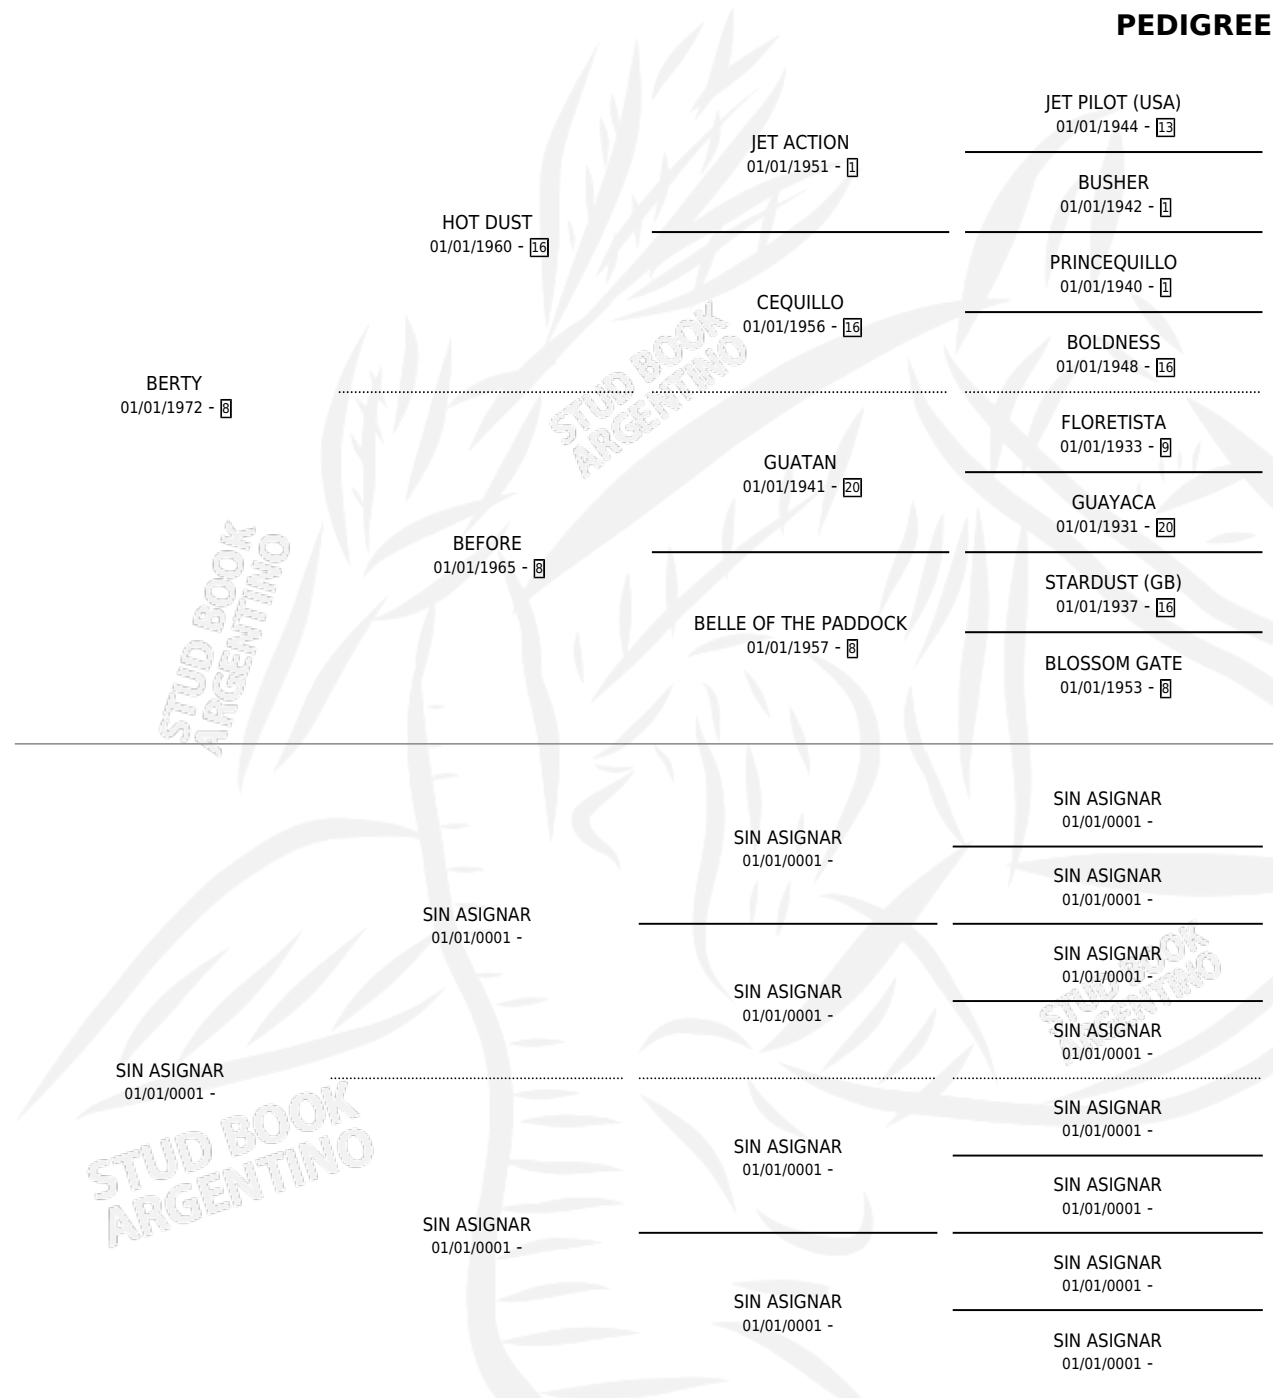

BERBELDE

PEDIGREE

por BERTY y SIN ASIGNAR por SIN ASIGNAR

Argentina · Hembra · Zaino Colorado · SP · 01/01/1982
Familia · Volumen 31

ESTADO

TIPIFICACIÓN SANGUÍNEA	X
TIPIFICACIÓN POR ADN	X
PASAPORTE	X
IDENTIFICACIÓN POR MICROCHIP	X
REPRODUCTOR	✓

Lugar de nacimiento: Campo particular

Criador: Samago