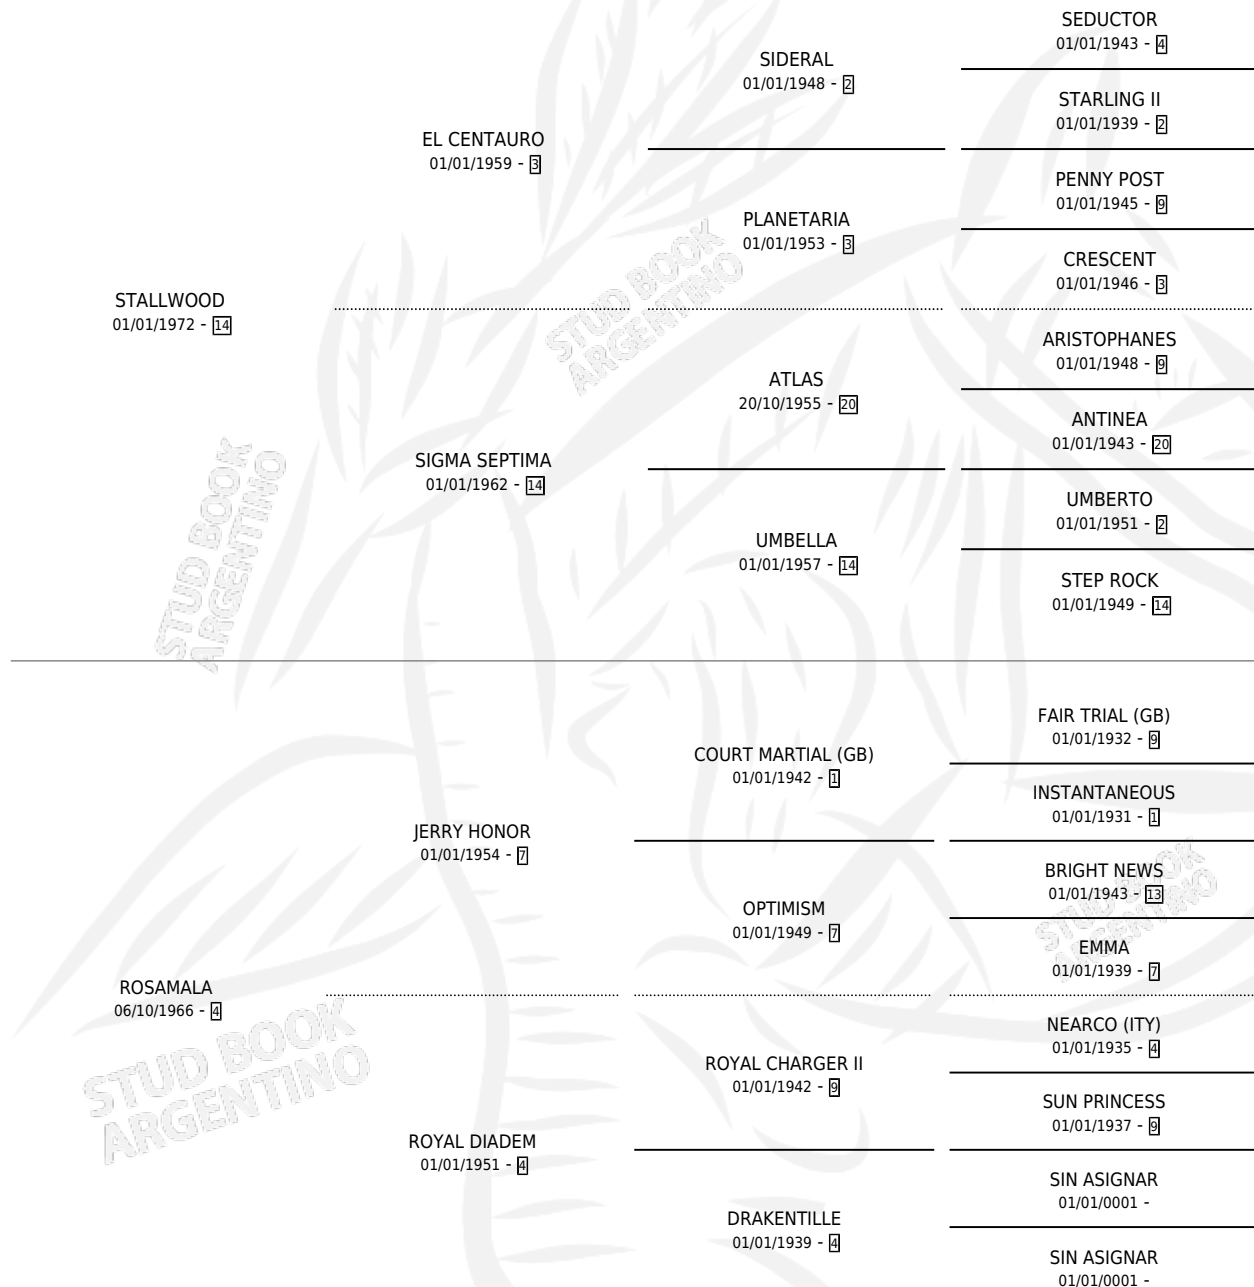

STALL LIGHT

por **STALLWOOD** y **ROSAMALA** por **JERRY HONOR**

Argentina · Hembra · Zaino · SP · 13/07/1981
Familia 4-c · Volumen 31

ESTADO

TIPIFICACIÓN SANGUÍNEA	✓
TIPIFICACIÓN POR ADN	X
PASAPORTE	X
IDENTIFICACIÓN POR MICROCHIP	X
REPRODUCTOR	✓

Lugar de nacimiento: Campo particular

Criador: Sin dato

~

HIJOS

	MACHOS	HEMBRAS
7 NACIERON	1	6
1 CORRIERON	1	0
1 GANARON	1	0
0 GANADORES CL	0 GANADORES GR	0 GANADORES G1

PEDIGREE

S

cimientos 7 / Efectividad 46.67%

PADRILLO	PRODUCTO	CRIADOR	1ER SERVICIO	ÚLTIMO SERVICIO
PLEINAIR	∅		15/12/2002	17/12/2002
STALL LIGHT	∅		06/12/2000	10/12/2000
MASCARDI	SOY MODERNA (H Z, 10/11/2000)	SIN DATO	24/11/1999	24/11/1999
COMANCHE NEGRO	COMANCHE LIBRE (H A, 15/11/1999)	HARAS DON FLORENTINO S.A.	23/12/1998	23/12/1998
COMANCHE NEGRO	COMANCHE LUZ (H A, 25/11/1998)	HARAS DON FLORENTINO S.A.	25/12/1997	25/12/1997
COMANCHE NEGRO	∅		03/04/1996	03/04/1996
NO MORE FLOWERS (USA)	SO LONELY (H A, 07/11/1995)	HARAS DON FLORENTINO S.A.	09/12/1994	11/12/1994
MASCARDI	ARRASADORA (H A, 09/11/1994)	HARAS DON FLORENTINO S.A.	13/10/1993	05/12/1993
NO MORE FLOWERS (USA)	∅		20/08/1992	18/11/1992
PIAVOLO	LA GLOTONA (H A, 09/08/1992)	HARAS DON FLORENTINO S.A.	06/09/1991	08/09/1991
PIAVOLO	∅		06/11/1990	06/11/1990
PIAVOLO	EL TRAFICANTE (M AT, 29/10/1990)	SIN DATO	31/10/1989	07/12/1989
ALAVINO	∅		15/11/1988	17/11/1988
JET PLANE	∅		02/09/1987	10/10/1987
JET PLANE	∅		18/11/1986	19/12/1986