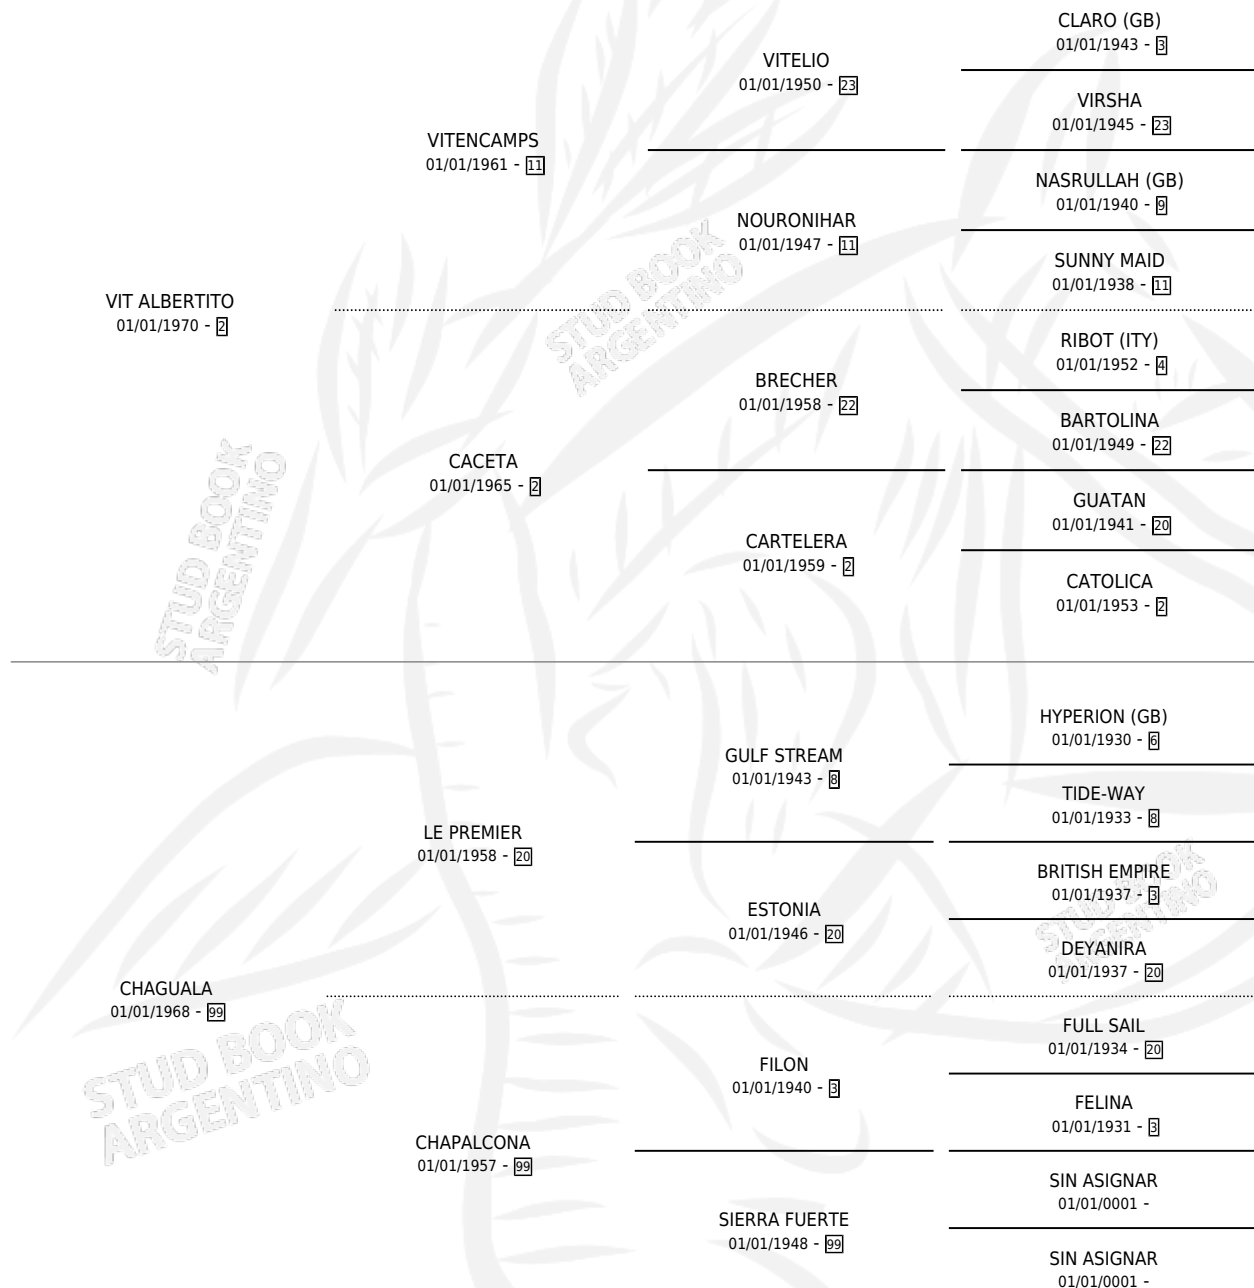

LA CHIROLERA VIT

por VIT ALBERTITO y CHAGUALA por LE PREMIER

Argentina · Hembra · Alazan · SP · 13/10/1982
Familia 99 · Volumen 31

ESTADO

TIPIFICACIÓN SANGUÍNEA	X
TIPIFICACIÓN POR ADN	X
PASAPORTE	X
IDENTIFICACIÓN POR MICROCHIP	X
REPRODUCTOR	✓

Lugar de nacimiento: Campo particular

Criador: Sin dato

~

HIJOS

	MACHOS	HEMBRAS
3 NACIERON	1	2
1 CORRIERON	0	1

SIN ACTUACIONES

PEDIGREE