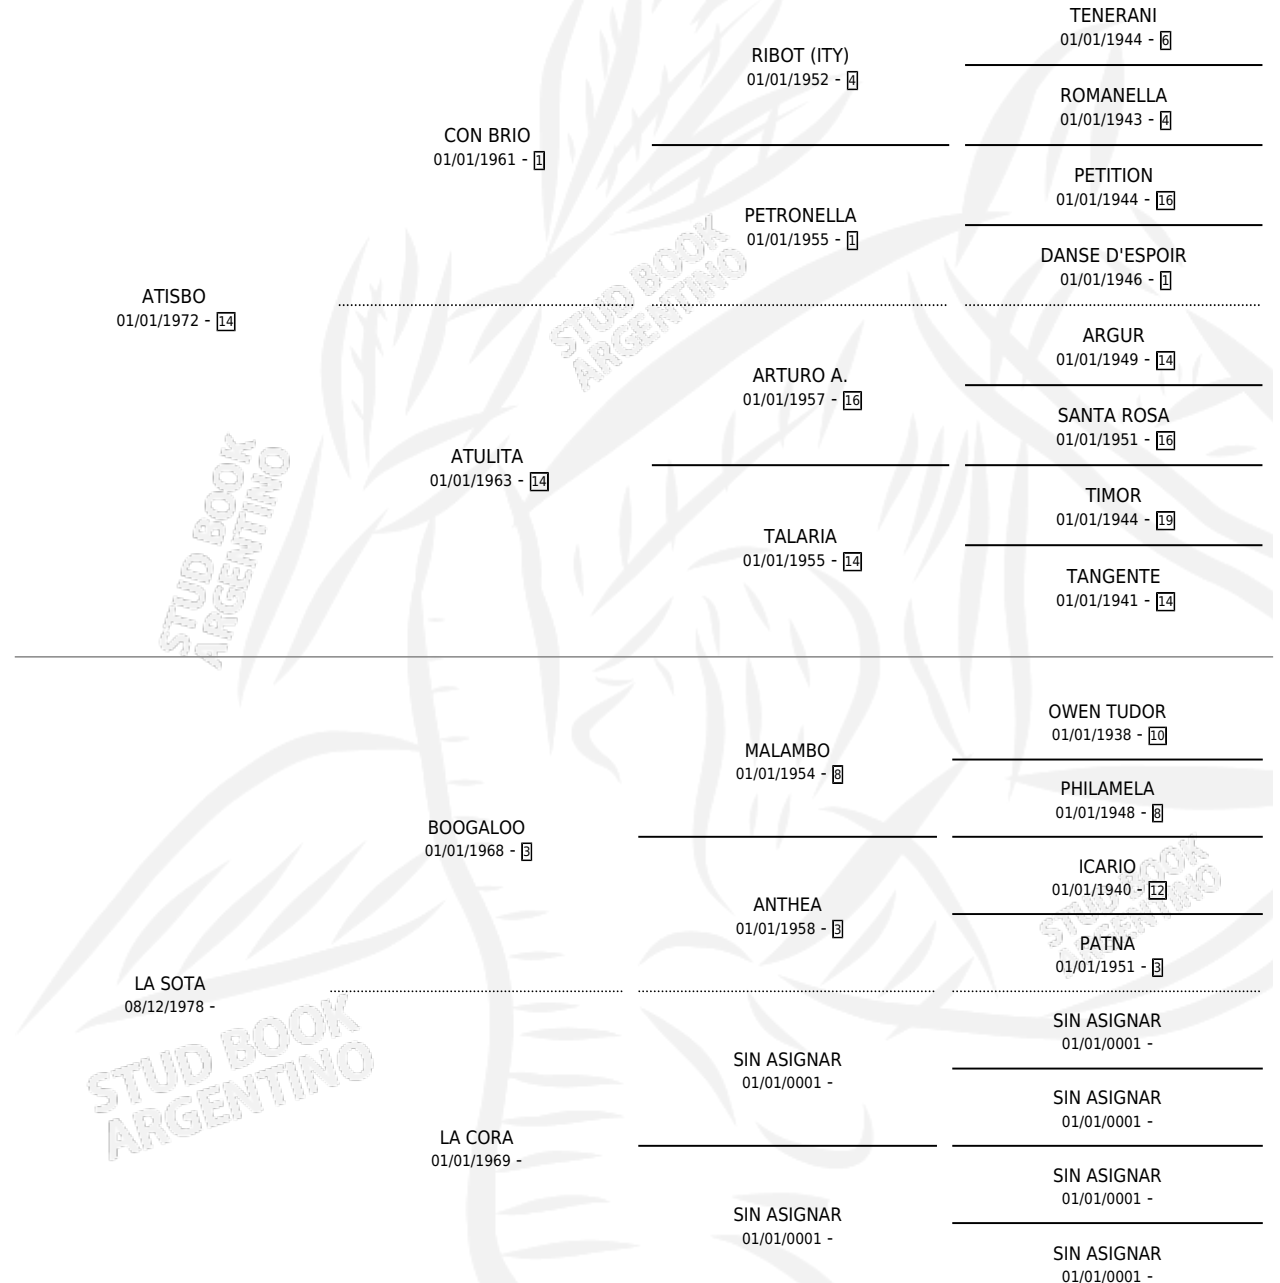

SOTO

por ATISBO y LA SOTA por BOOGALOO

Argentina · Macho · Alazan · SP · 06/12/1986
Familia · Volumen 32

ESTADO

TIPIFICACIÓN SANGUÍNEA	X
TIPIFICACIÓN POR ADN	X
PASAPORTE	X
IDENTIFICACIÓN POR MICROCHIP	X
REPRODUCTOR	X

Lugar de nacimiento: El Chocolate

Criador: Sin dato

PEDIGREE

SOTO

Datos oficiales del Stud Book Argentino

Documento generado el 05/05/2026

studbook.org.ar