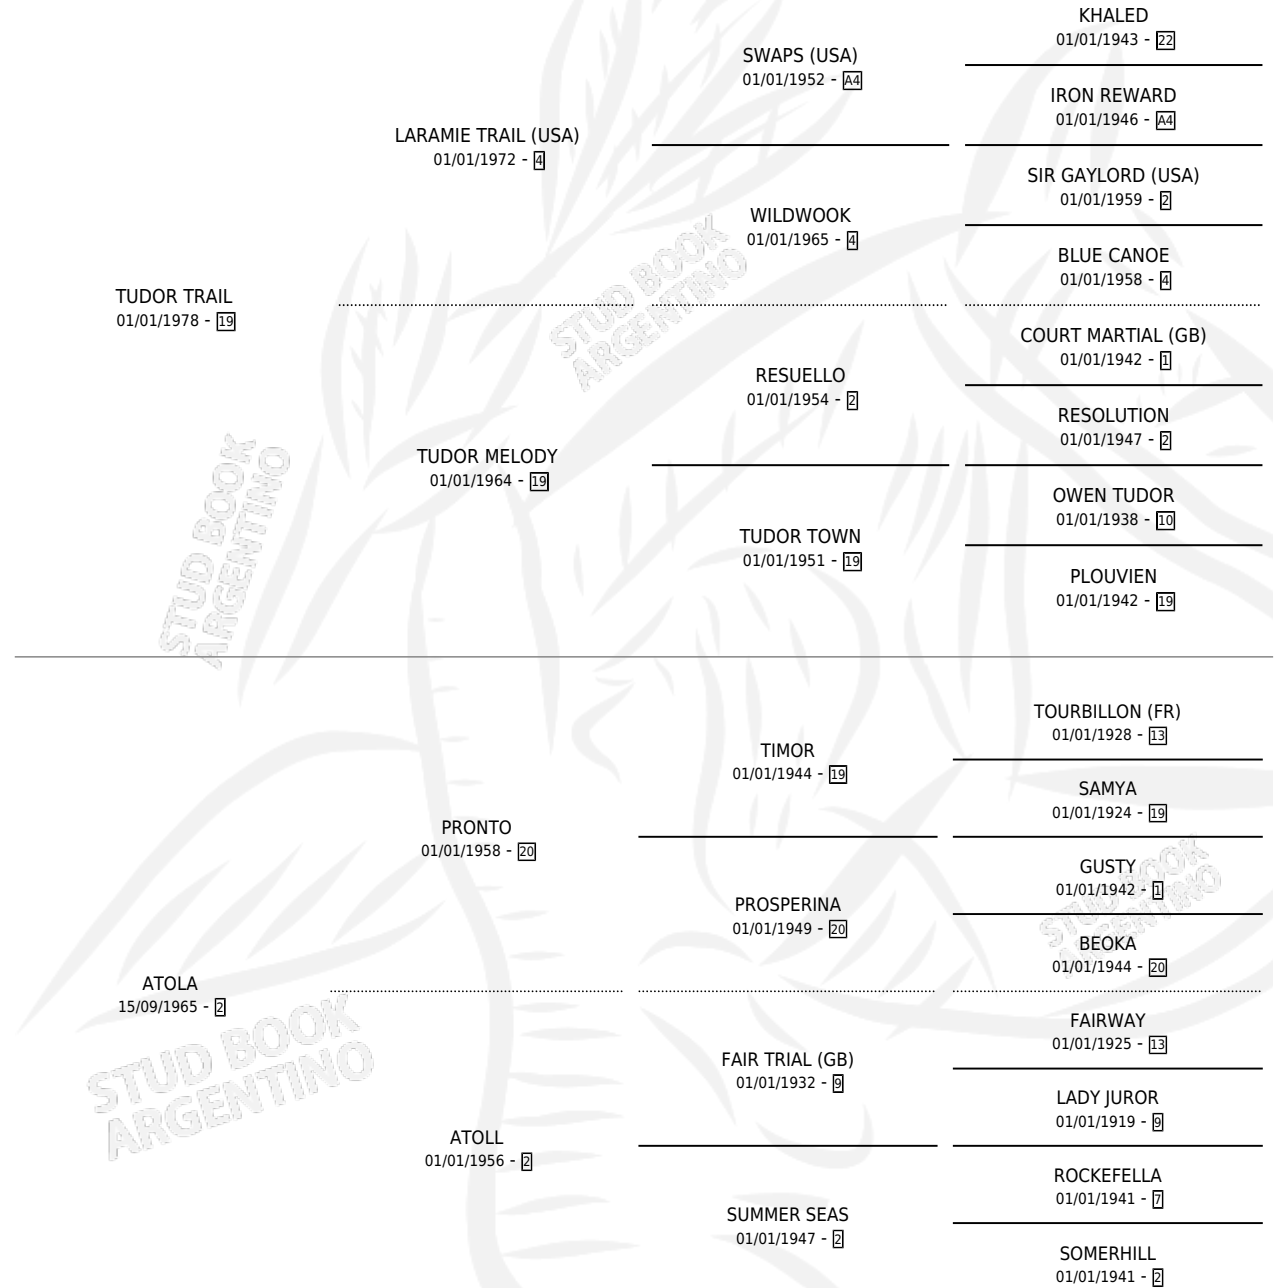

LINDO TRAIL

por TUDOR TRAIL y ATOLA por PRONTO

Argentina · Macho · Zaino · SP · 04/04/1987
Familia 2 · Volumen 33

ESTADO

TIPIFICACIÓN SANGUÍNEA	X
TIPIFICACIÓN POR ADN	X
PASAPORTE	X
IDENTIFICACIÓN POR MICROCHIP	X
REPRODUCTOR	X

Lugar de nacimiento: La Fortuna de Santa Fe

Criador: Sin dato

PEDIGREE

CAMPAÑA

Solo carreras oficiales de Argentina

POR EDAD

EDAD	CC	1°	2°	3°	4°	5°	NP	CLC	CLG	CLCG1	CLGG1	IMPORTE	GANANCIA / CC
4 AÑOS	1	0	0	0	0	0	1	0	0	0	0	\$0	\$0
6 AÑOS	1	0	0	0	0	1	0	0	0	0	0	\$0	\$0
TOTALES	2	0	0	0	0	1	1	0	0	0	0	\$0	\$0
%		0.0%	0.0%	0.0%	0.0%	50.0%	50.0%	0.0%	0.0%	0.0%	0.0%		