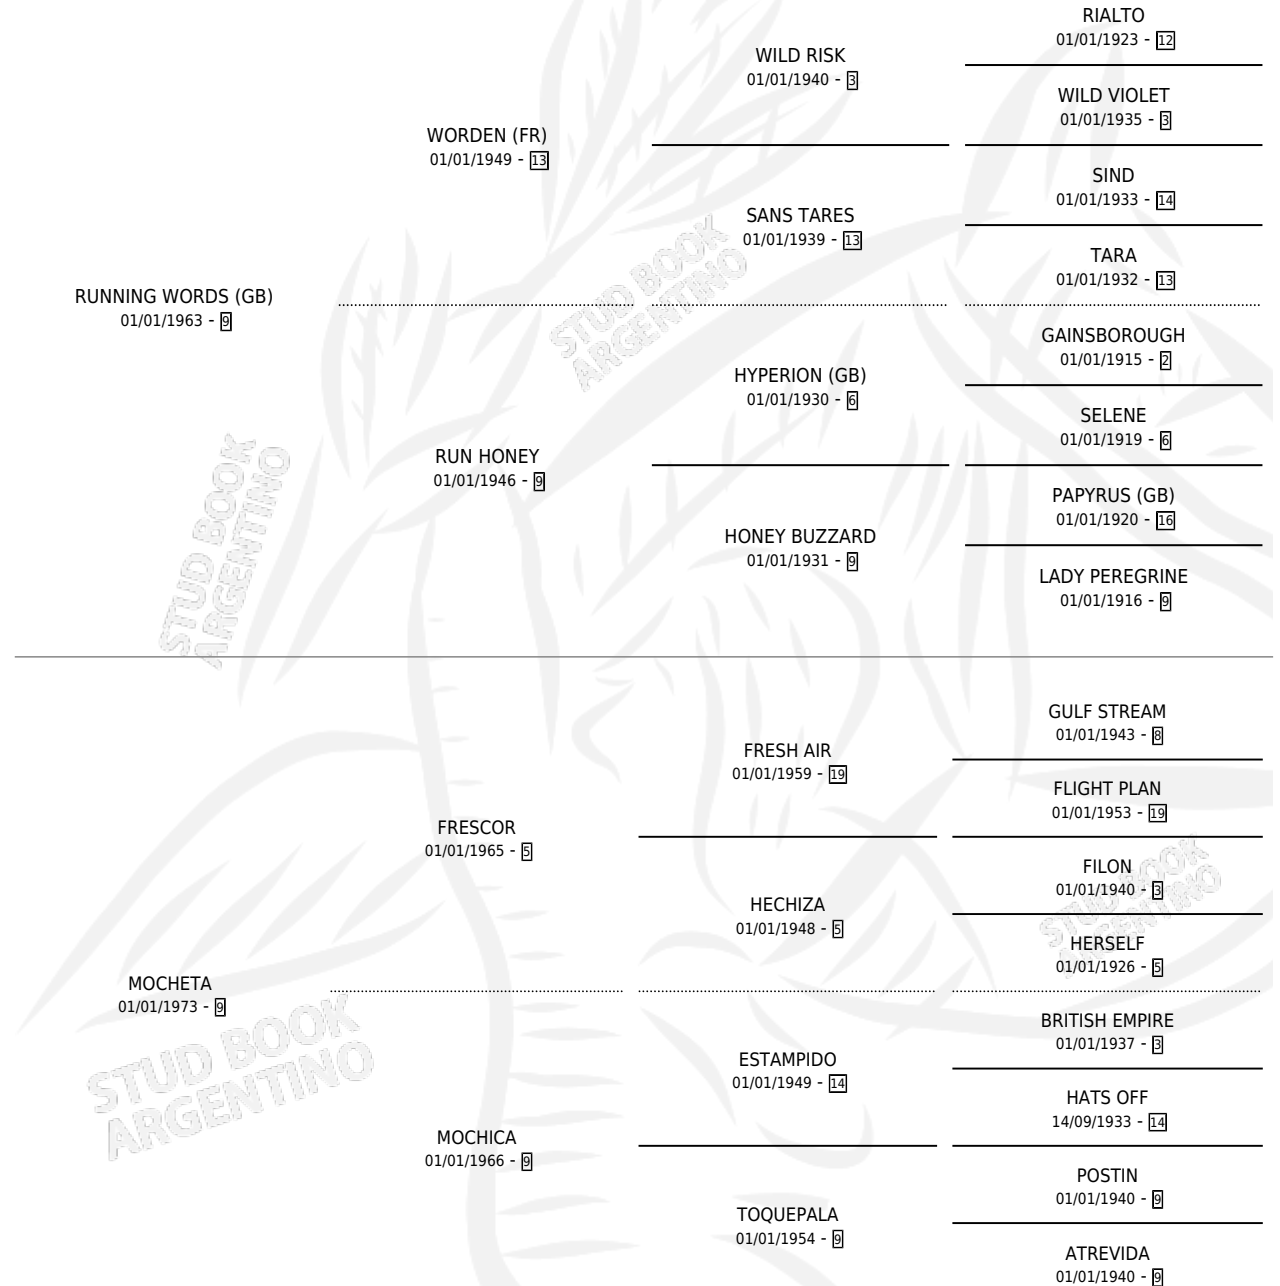

MIGNONNE

por **RUNNING WORDS (GB)** y **MOCHETA** por **FRESCOR**

Argentina · Hembra · Tordillo · SP · 01/01/1979
Familia 9-g · Volumen 30

ESTADO

TIPIFICACIÓN SANGUÍNEA	✓
TIPIFICACIÓN POR ADN	X
PASAPORTE	X
IDENTIFICACIÓN POR MICROCHIP	X
REPRODUCTOR	✓

Lugar de nacimiento: Campo particular

Criador: Sin dato

~

HIJOS

	MACHOS	HEMBRAS
5 NACIERON	2	3
3 CORRIERON	1	2

SIN ACTUACIONES

PEDIGREE

CAMPAÑA

Solo carreras oficiales de Argentina

POR EDAD

EDAD	CC	1°	2°	3°	4°	5°	NP	CLC	CLG	CLCG1	CLGG1	IMPORTE	GANANCIA / CC
6 AÑOS	1	1	0	0	0	0	0	0	0	0	0	\$0	\$0
7 AÑOS	2	2	0	0	0	0	0	0	0	0	0	\$0	\$0
TOTALES	3	3	0	0	0	0	0	0	0	0	0	\$0	\$0
%		100%	0.0%	0.0%	0.0%	0.0%	0.0%	0.0%	0.0%	0.0%	0.0%		