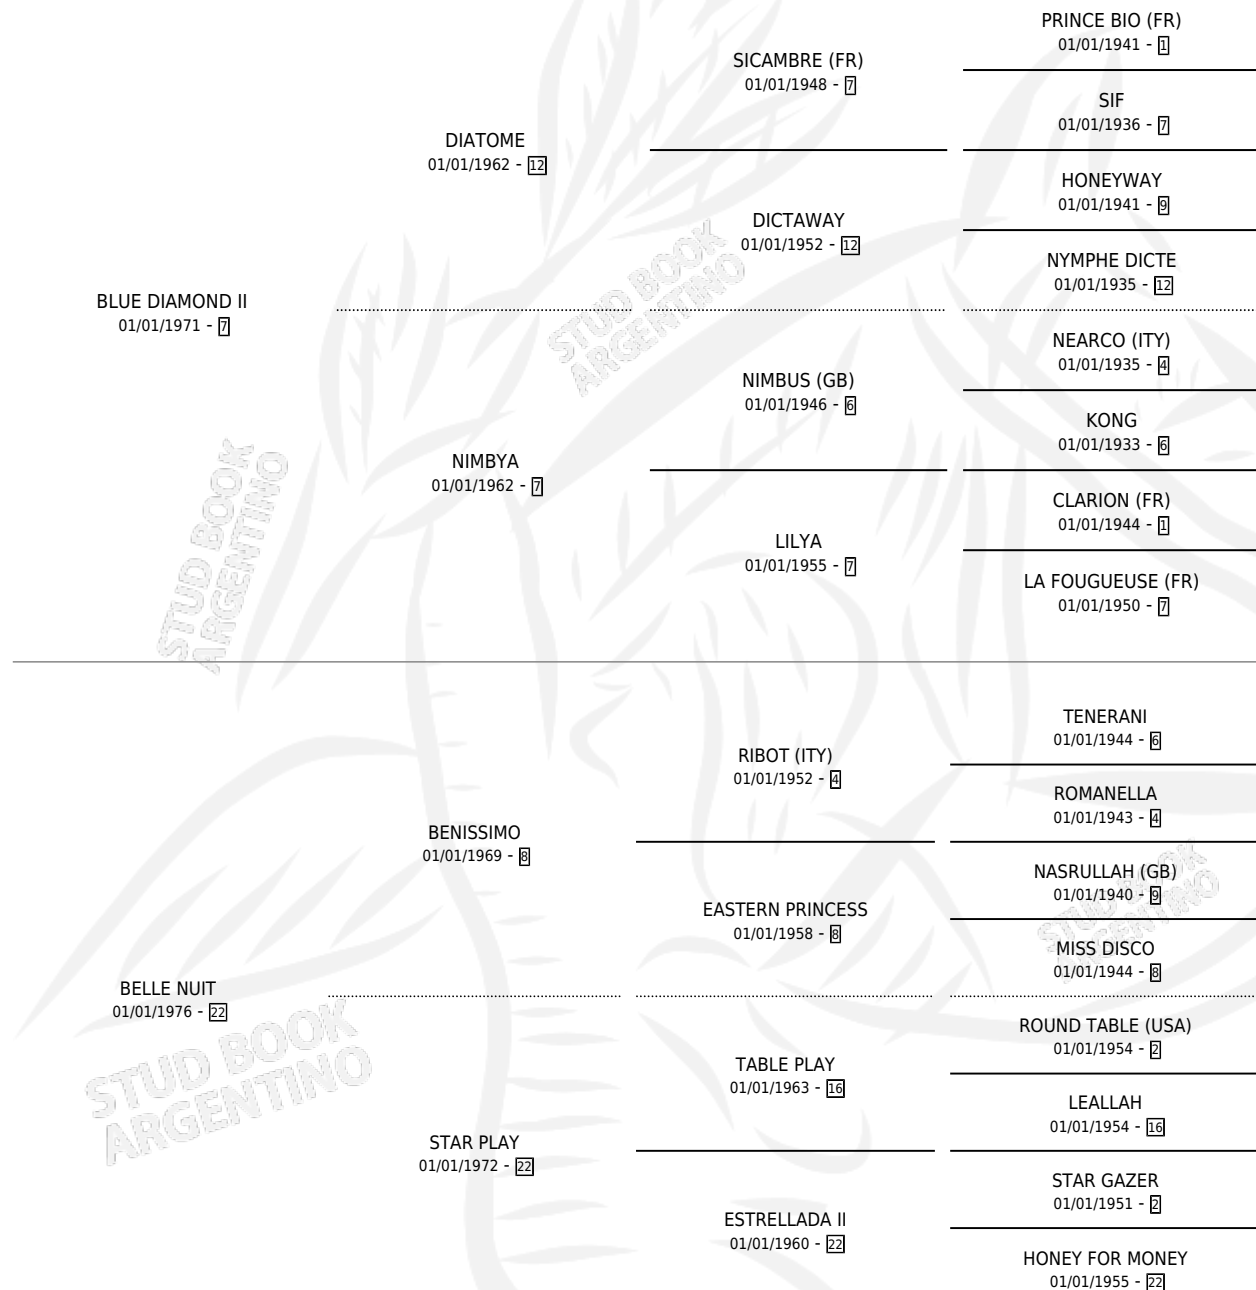

TIA CHILA

por BLUE DIAMOND II y BELLE NUIT por BENISSIMO

Argentina · Hembra · Zaino · SP · 01/01/1980
Familia 22-a · Volumen 30

ESTADO

TIPIFICACIÓN SANGUÍNEA	✓
TIPIFICACIÓN POR ADN	X
PASAPORTE	X
IDENTIFICACIÓN POR MICROCHIP	X
REPRODUCTOR	✓

Lugar de nacimiento: Campo particular

Criador: Sin dato

~

HIJOS

	MACHOS	HEMBRAS
4 NACIERON	3	1
1 CORRIERON	1	0

SIN ACTUACIONES

PEDIGREE