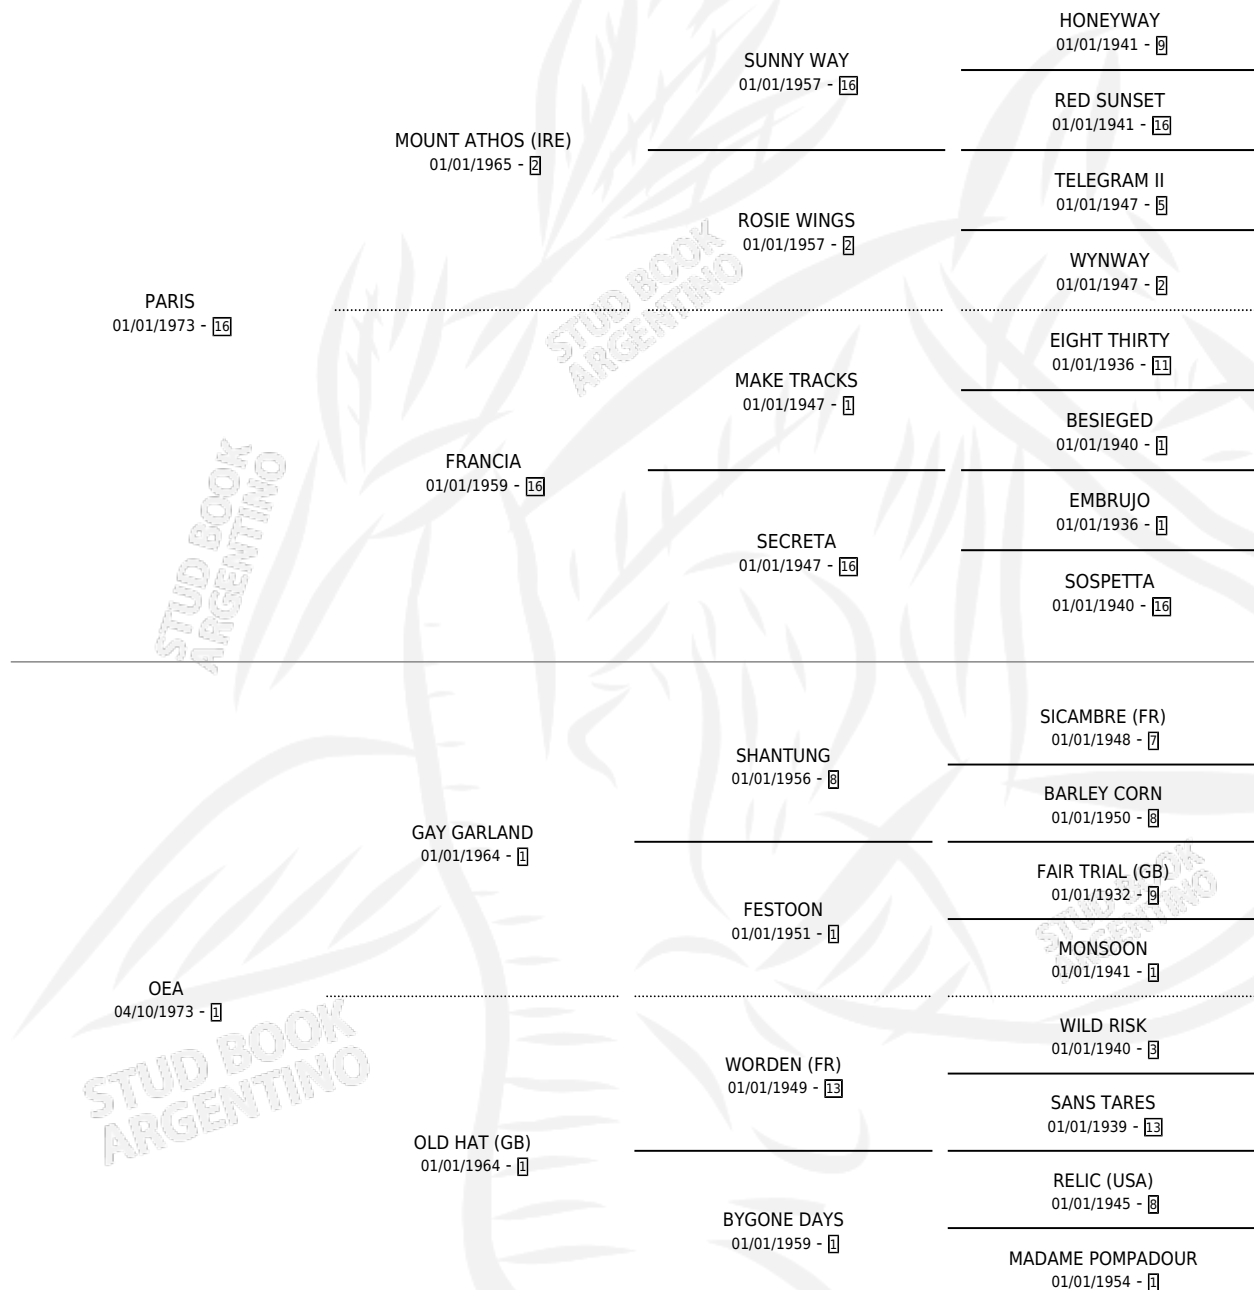

PACIFICA

por **PARIS** y **OEA** por **GAY GARLAND**

Argentina · Hembra · Alazan · SP · 01/01/1981
Familia 1-w · Volumen 31

ESTADO

TIPIFICACIÓN SANGUÍNEA	✓
TIPIFICACIÓN POR ADN	X
PASAPORTE	X
IDENTIFICACIÓN POR MICROCHIP	X
REPRODUCTOR	✓

Lugar de nacimiento: Campo particular

Criador: Sin dato

~

HIJOS

	MACHOS	HEMBRAS
5 NACIERON	4	1
SIN ACTUACIONES		

PEDIGREE