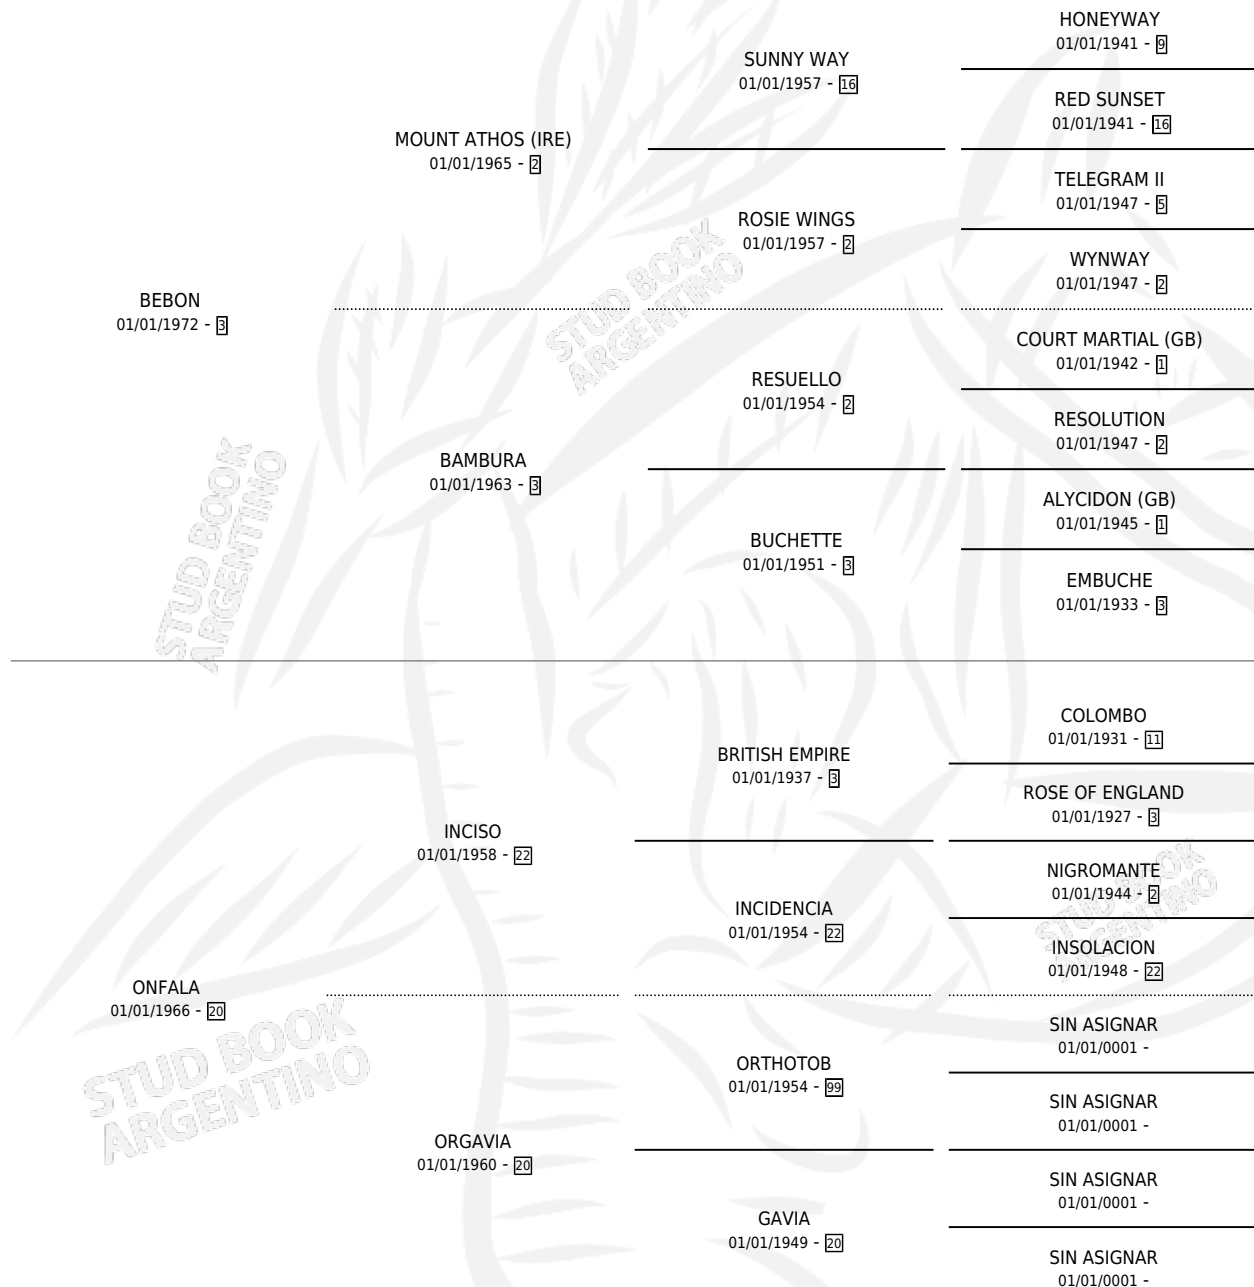

ONFABEBA

por **BEBON** y **ONFALA** por **INCISO**

Argentina · Hembra · Zaino Doradillo · SP · 01/01/1983
Familia 20 · Volumen 31

ESTADO

TIPIFICACIÓN SANGUÍNEA	X
TIPIFICACIÓN POR ADN	X
PASAPORTE	X
IDENTIFICACIÓN POR MICROCHIP	X
REPRODUCTOR	✓

Lugar de nacimiento: Campo particular

Criador: Sin dato

PEDIGREE

S

mientos 0 / Efectividad 0.00%

PADRILLO

PRODUCTO

CRIADOR