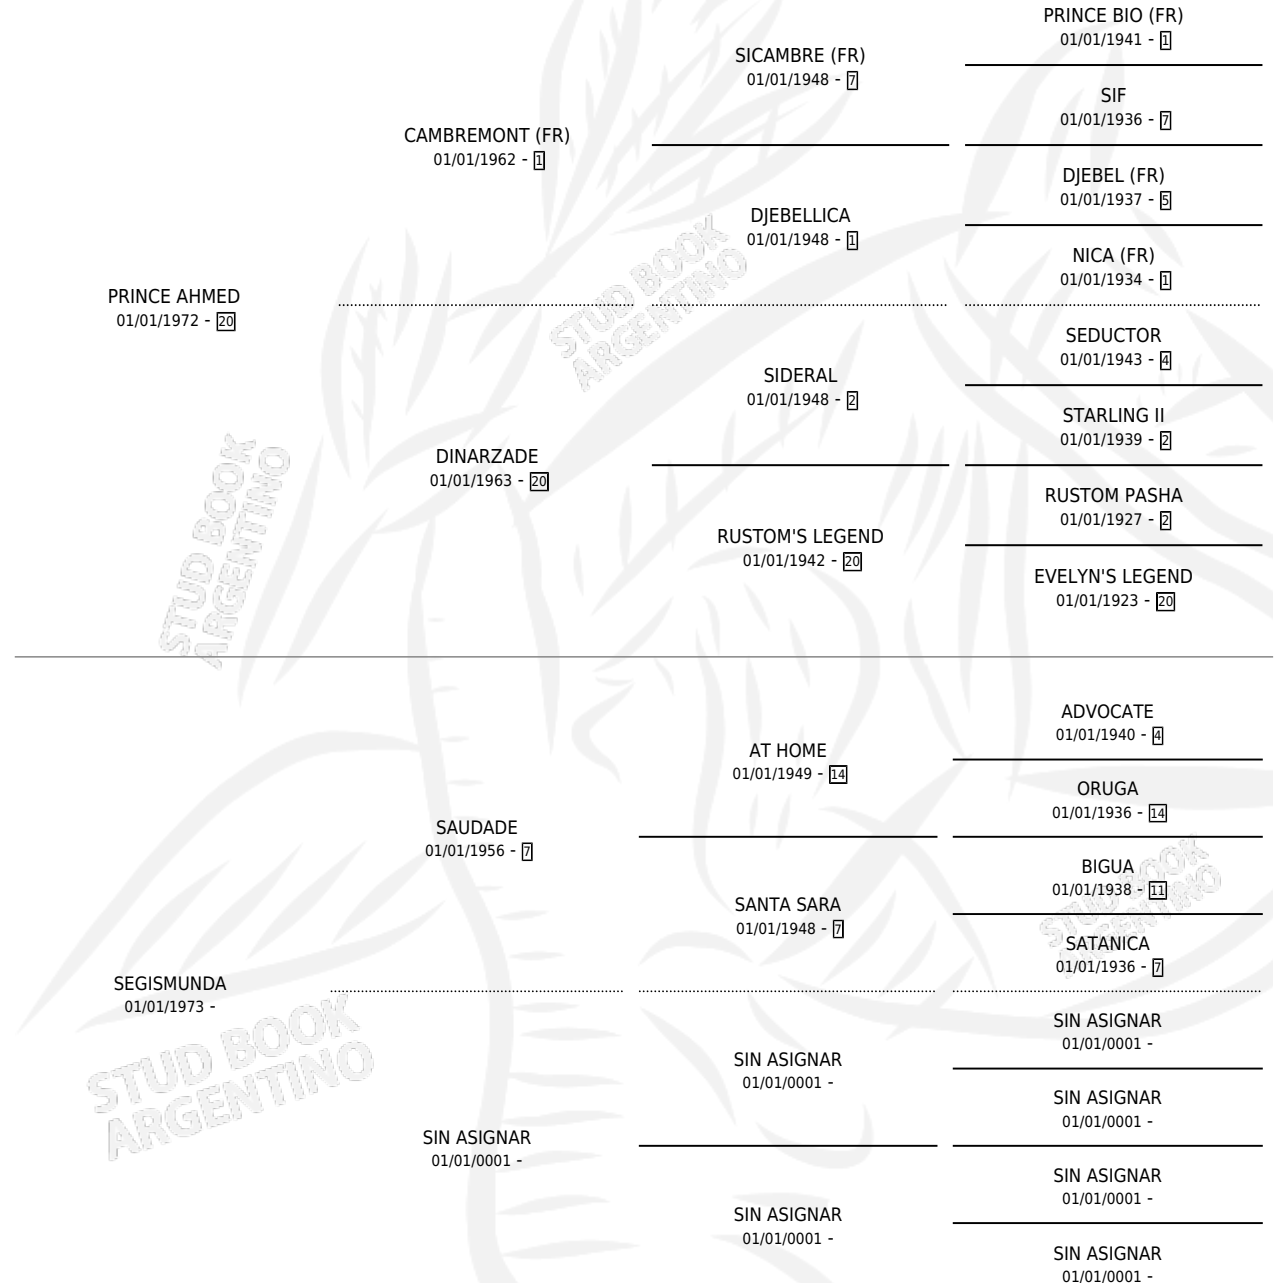

SEGUIME

por PRINCE AHMED y SEGISMUNDA por SAUDADE

Argentina · Hembra · Zaino Colorado · SP · 01/01/1982
Familia · Volumen 31

ESTADO

TIPIFICACIÓN SANGUÍNEA	X
TIPIFICACIÓN POR ADN	X
PASAPORTE	X
IDENTIFICACIÓN POR MICROCHIP	X
REPRODUCTOR	✓

Lugar de nacimiento: Campo particular

Criador: Sin dato

~

HIJOS

	MACHOS	HEMBRAS
1 NACIERON	1	0

SIN ACTUACIONES

PEDIGREE

S