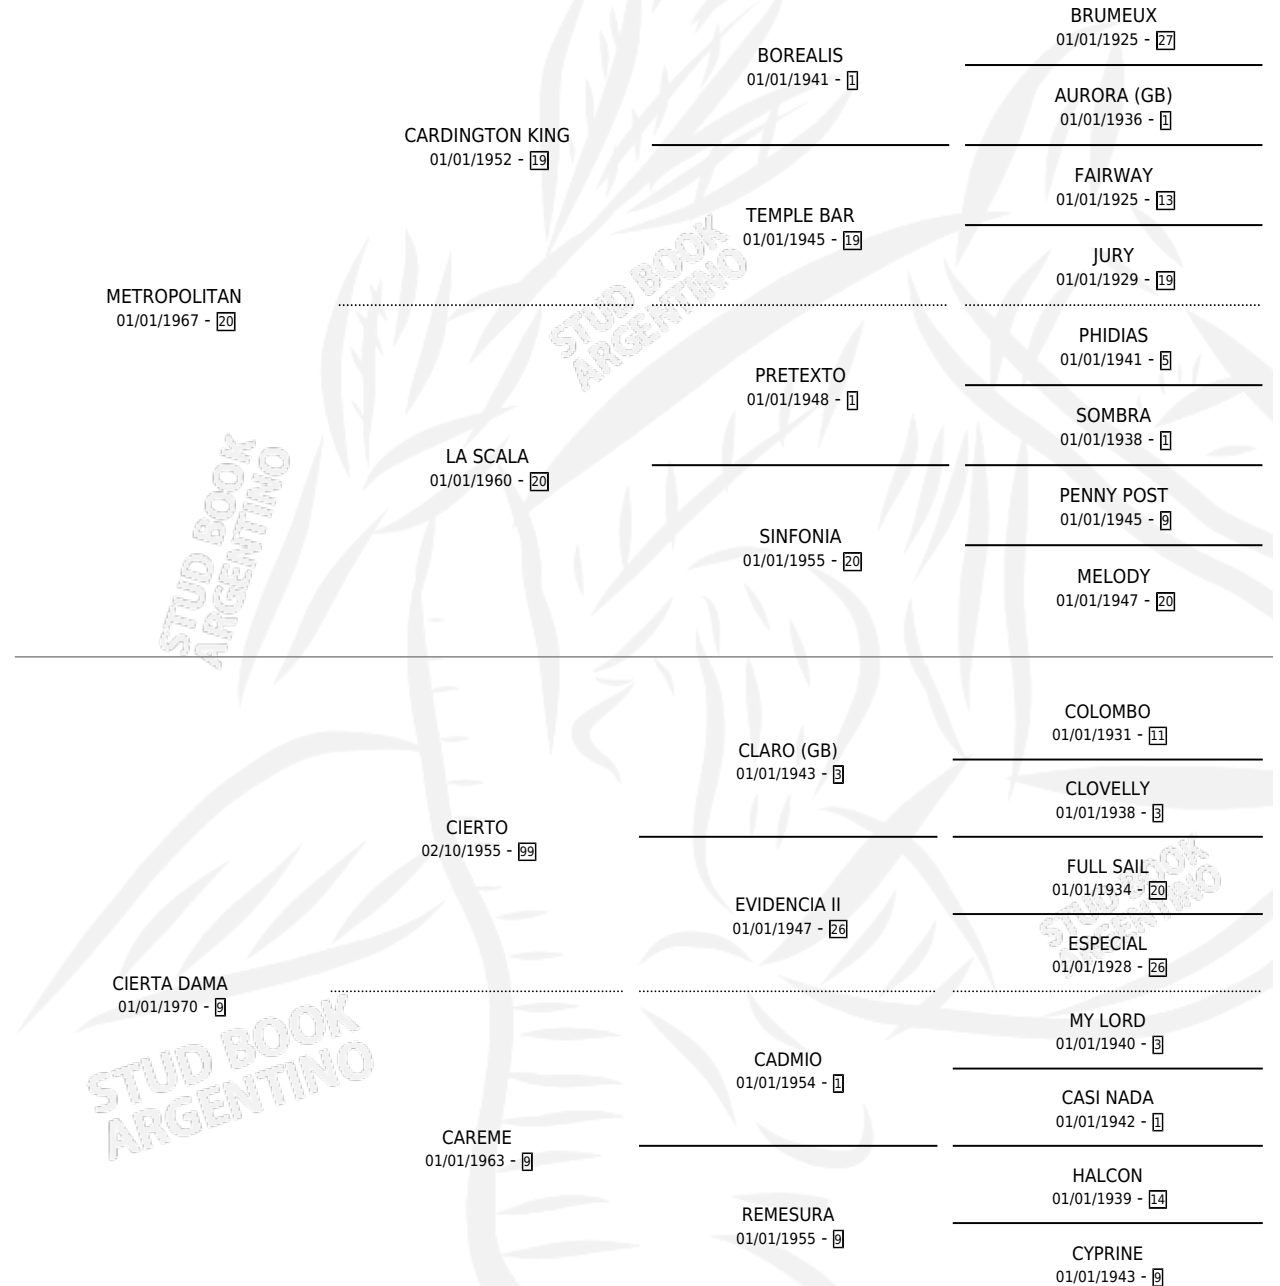

OTRA DAMA

por METROPOLITAN y CIERTA DAMA por CIERTO

Argentina · Hembra · Zaino · SP · 01/01/1980
Familia 9-e · Volumen 30

ESTADO

TIPIFICACIÓN SANGUÍNEA	X
TIPIFICACIÓN POR ADN	X
PASAPORTE	X
IDENTIFICACIÓN POR MICROCHIP	X
REPRODUCTOR	✓

Lugar de nacimiento: Campo particular

Criador: Sin dato

PEDIGREE

S

mientos 0 / Efectividad 0.00%

PADRILLO

PRODUCTO

CRIADOR