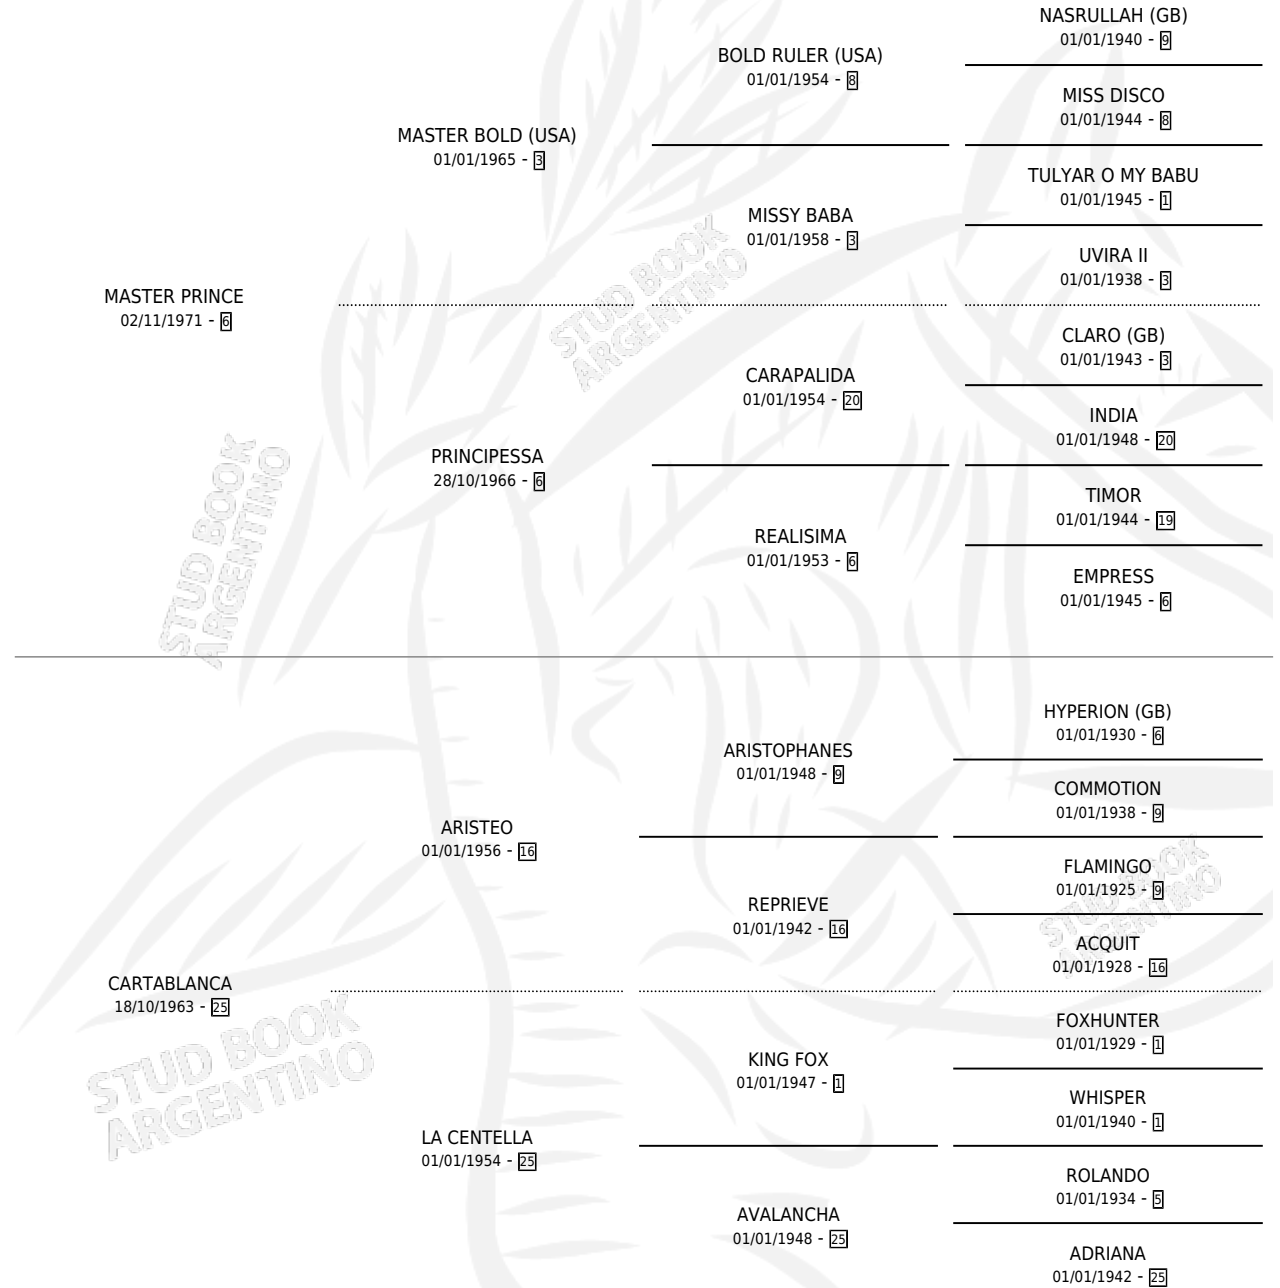

CARTA NEGRA

por **MASTER PRINCE** y **CARTABLANCA** por **ARISTEO**

Argentina · Hembra · Alazan · SP · 19/09/1981
Familia 25 · Volumen 31

ESTADO

TIPIFICACIÓN SANGUÍNEA	X
TIPIFICACIÓN POR ADN	X
PASAPORTE	X
IDENTIFICACIÓN POR MICROCHIP	X
REPRODUCTOR	✓

Lugar de nacimiento: Campo particular

Criador: Sin dato

~

HIJOS

	MACHOS	HEMBRAS
1 NACIERON	1	0
1 CORRIERON	1	0

SIN ACTUACIONES

PEDIGREE

S