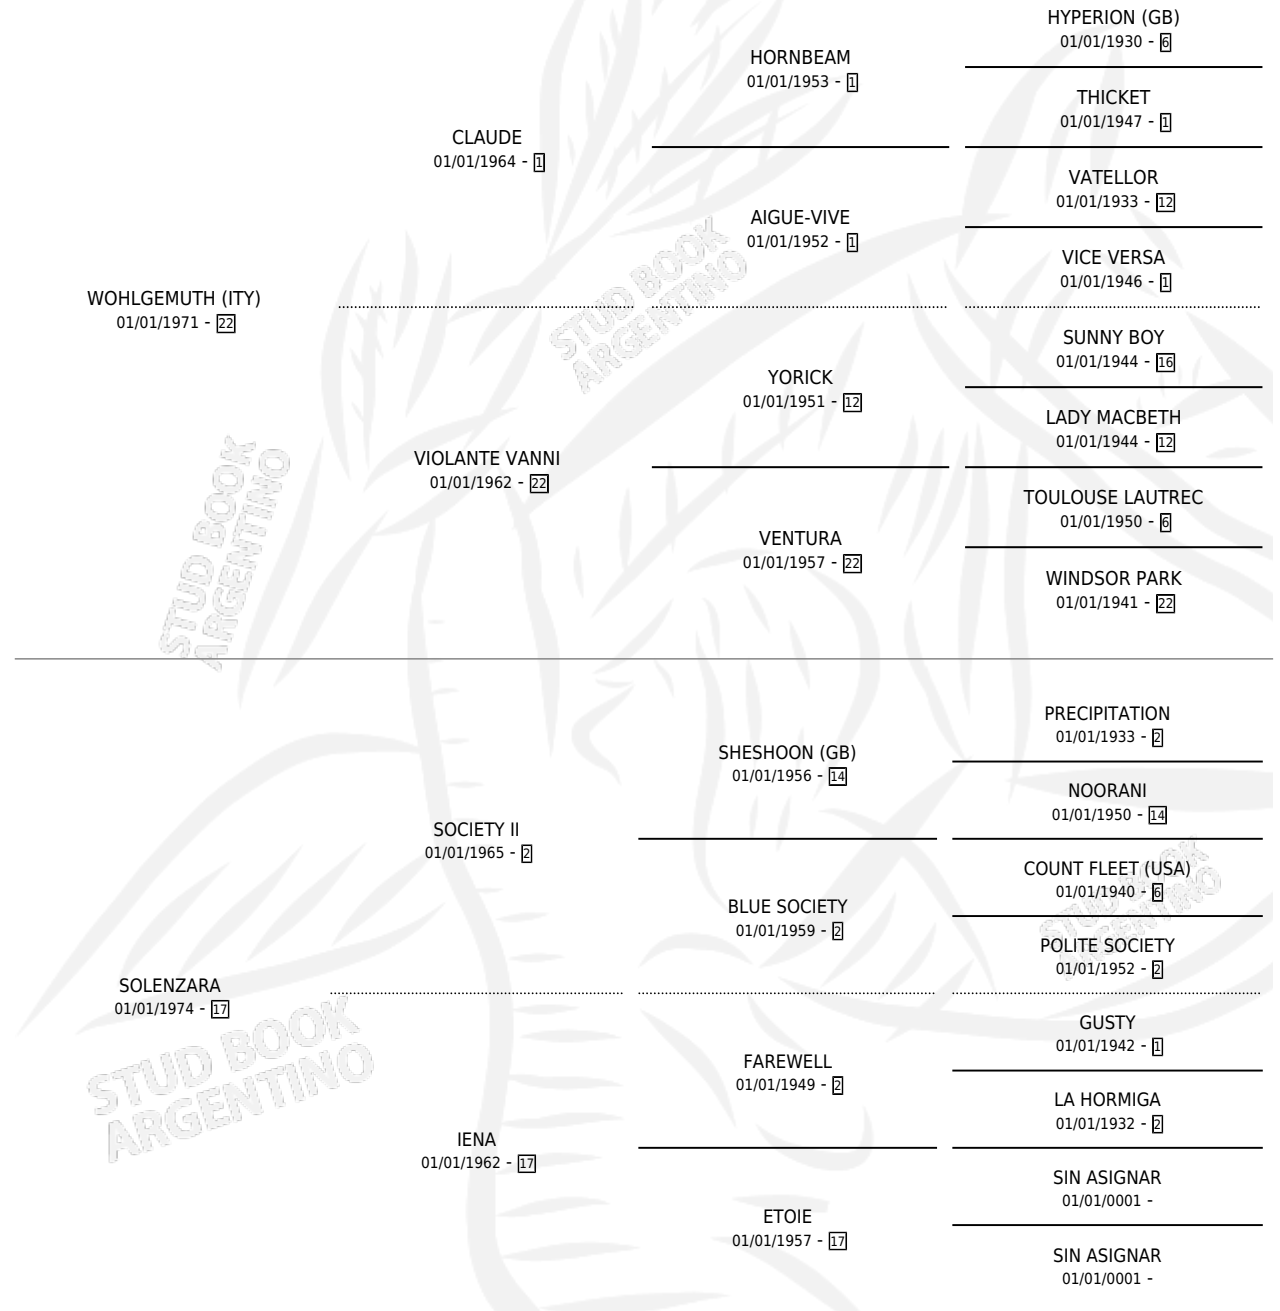

SOLTERA

por WOHLGEMUTH (ITY) y SOLENZARA por SOCIETY II

Argentina · Hembra · Zaino · SP · 01/01/1982
Familia 17-b · Volumen 31

ESTADO

TIPIFICACIÓN SANGUÍNEA	X
TIPIFICACIÓN POR ADN	X
PASAPORTE	X
IDENTIFICACIÓN POR MICROCHIP	X
REPRODUCTOR	✓

Lugar de nacimiento: Campo particular

Criador: Sin dato

~

HIJOS

	MACHOS	HEMBRAS
4 NACIERON	4	0
2 CORRIERON	2	0
2 GANARON	2	0
0 GANADORES CL	0 GANADORES GR	0 GANADORES G1

PEDIGREE

S

mientos 4 / Efectividad 66.67%

PADRILLO	PRODUCTO	CRIADOR	1ER SERVICIO	ÚLTIMO SERVICIO
A LOS VIENTOS	AL SOL (M A, 13/09/1992)	SIN DATO	05/09/1991	15/09/1991
ALAVINO	∅		26/10/1990	26/11/1990
PIAVOLO	EL GRINGO VIEJO (M A, 12/10/1990)	SIN DATO	30/10/1989	30/10/1989
PIAVOLO studbook.org.ar	DANCO (M ZC, 16/09/1989) •MURIÓ EL 01/02/1994•	SIN DATO	02/10/1988	16/10/1988
JET PLANE	∅		30/11/1987	30/11/1987
ALAVINO	SOY SOLTERO (M ZD, 28/11/1987)	SIN DATO	23/11/1986	26/12/1986