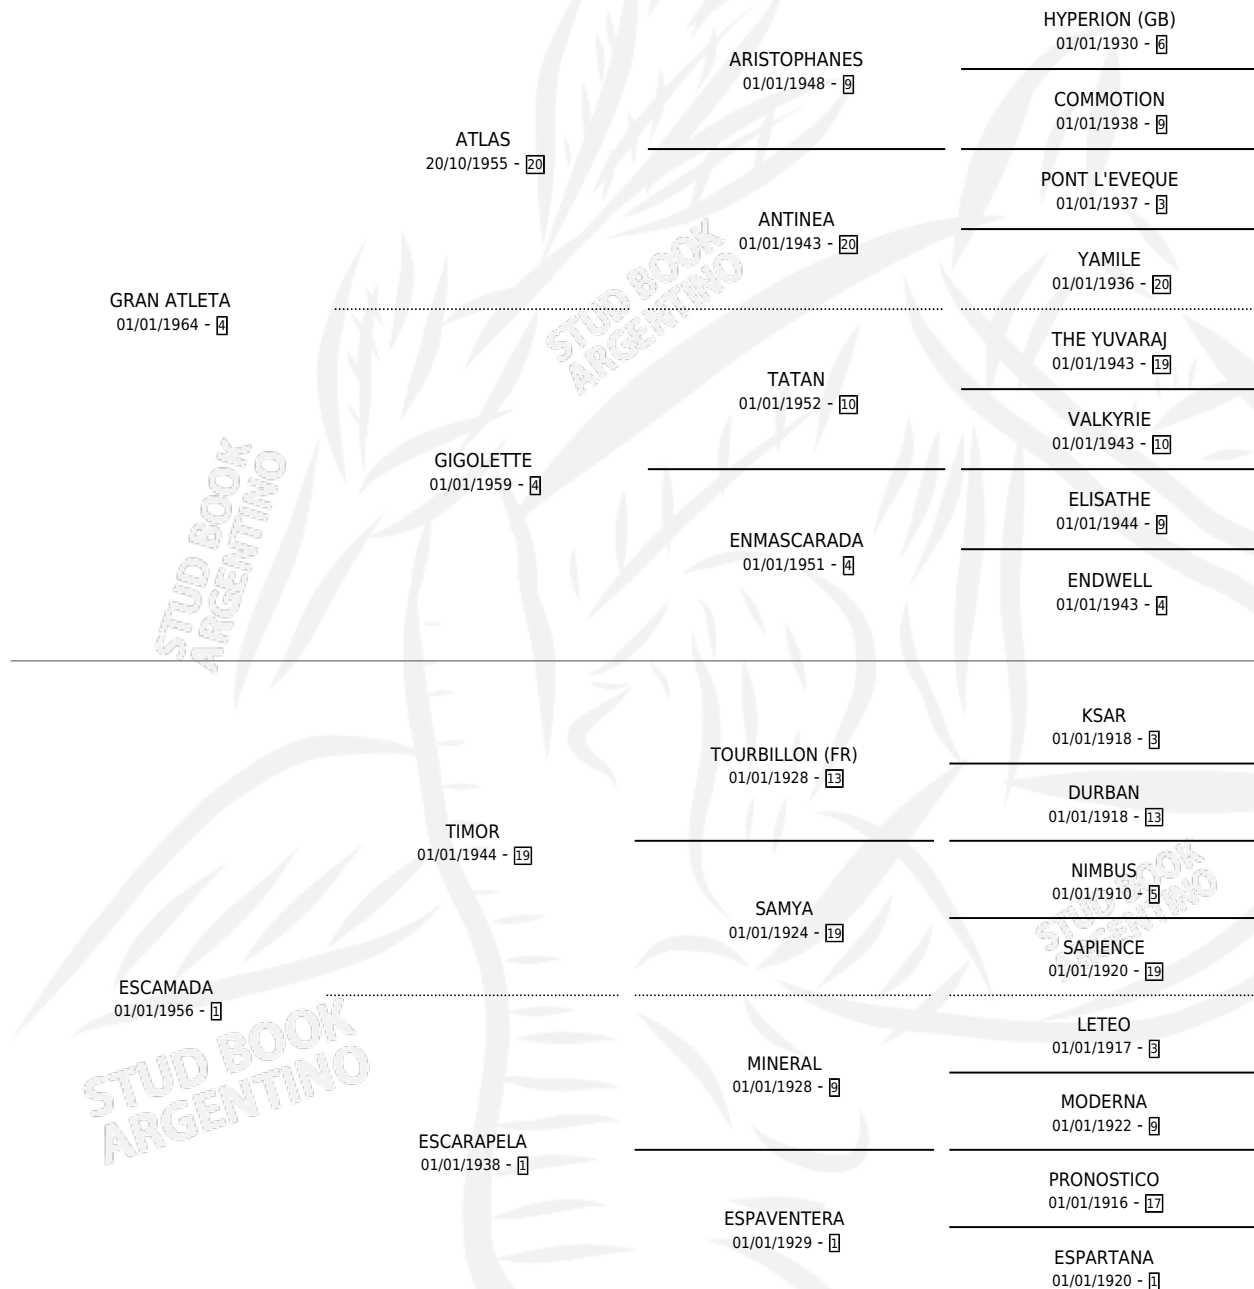

EXPRESIVA

por GRAN ATLETA y ESCAMADA por TIMOR

Argentina · Hembra · Alazan · SP · 01/01/1969
Familia 1-e · Volumen 27

ESTADO

TIPIFICACIÓN SANGUÍNEA	X
TIPIFICACIÓN POR ADN	X
PASAPORTE	X
IDENTIFICACIÓN POR MICROCHIP	X
REPRODUCTOR	✓

Lugar de nacimiento: Campo particular

Criador: Sin dato

~

HIJOS

	MACHOS	HEMBRAS
4 NACIERON	1	3
2 CORRIERON	0	2
1 GANARON	0	1
0 GANADORES CL	0 GANADORES GR	0 GANADORES G1

PEDIGREE

S

mientos 1 / Efectividad 50.00%