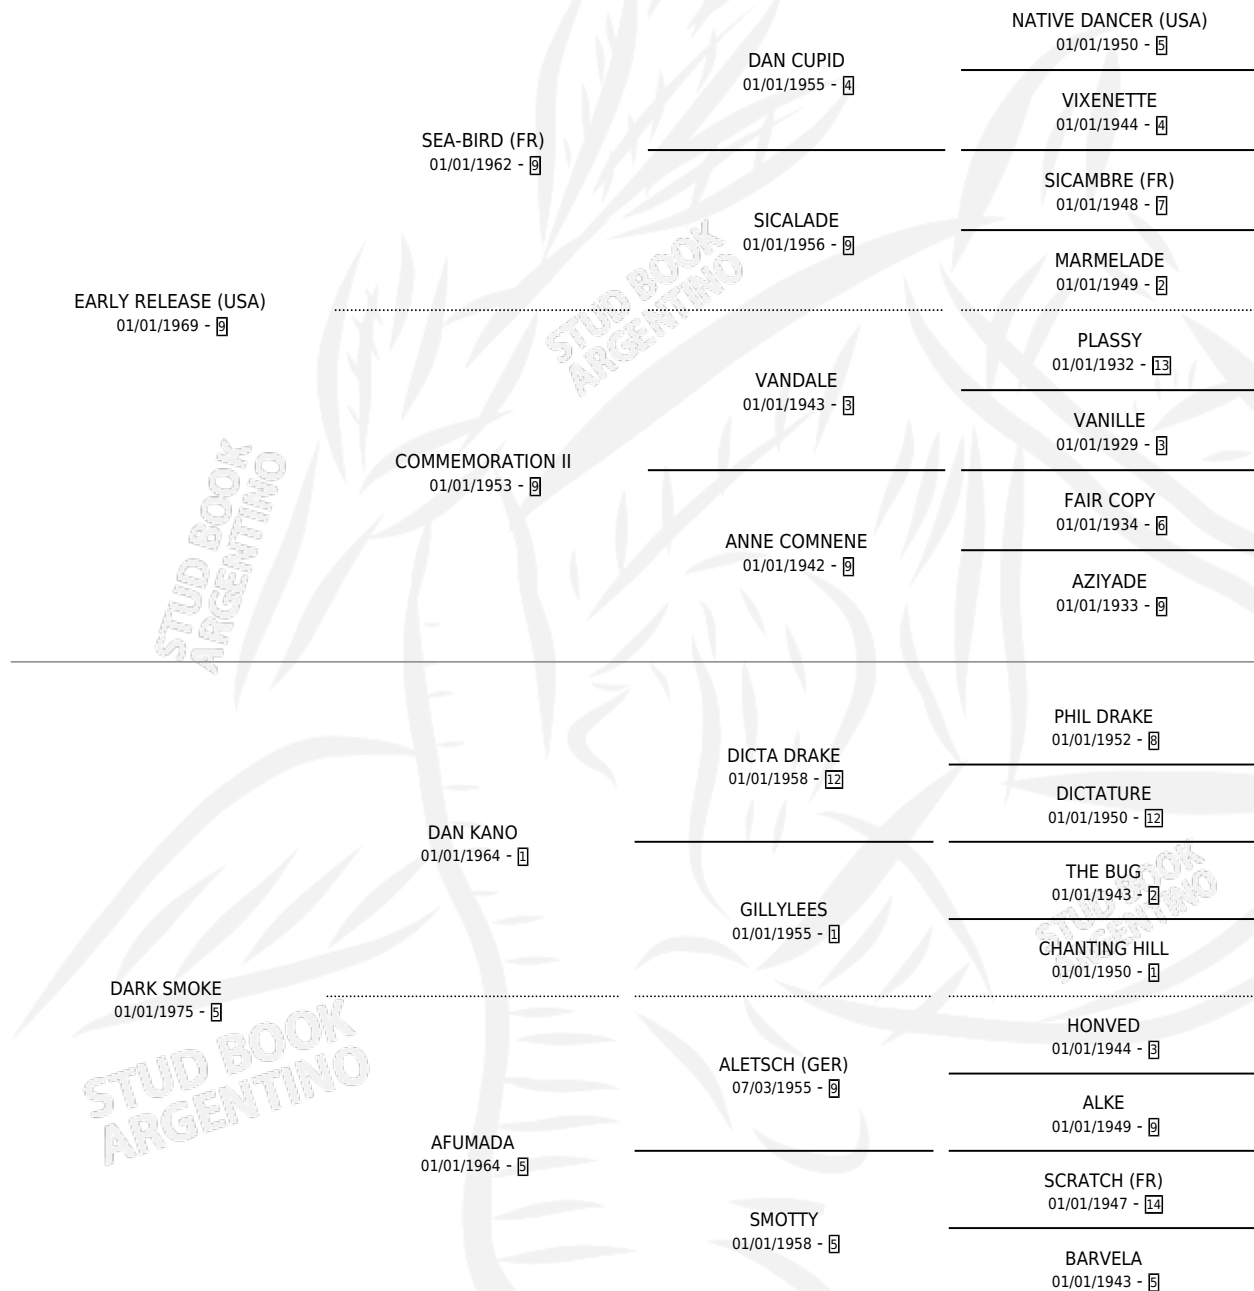

# DARK SKY

por **EARLY RELEASE (USA)** y **DARK SMOKE** por **DAN KANO**

Argentina · Hembra · Alazan Tostado · SP · 01/01/1982  
Familia 5 · Volumen 31

## ESTADO

TIPIFICACIÓN SANGUÍNEA	X
TIPIFICACIÓN POR ADN	X
PASAPORTE	X
IDENTIFICACIÓN POR MICROCHIP	X
REPRODUCTOR	✓

**Lugar de nacimiento:** Campo particular

**Criador:** Sin dato

## PEDIGREE

S

cimientos 0 / Efectividad 0.00%

PADRILLO	PRODUCTO	CRIADOR	1ER SERVICIO	ÚLTIMO SERVICIO
AUTENTICO	Ø		25/10/1995	25/10/1995
<b>DARK SKY</b> GENERAL STORM (USA)	Ø		22/09/1994	22/09/1994
<b>Datos oficiales del Stud Book Argentino</b> AUTENTICO Documento generado el 03/05/2026 studbook.org.ar	Ø		24/09/1993	20/10/1993
AMERICANITO	Ø		28/08/1992	24/09/1992
BEREKING	Ø		18/12/1991	18/12/1991
GYMNAST (USA)	Ø		03/11/1990	30/11/1990
JOHNNY'S PROSPECT (USA)	Ø		17/11/1989	23/11/1989
JOHNNY'S PROSPECT (USA)	Ø		08/11/1988	12/11/1988
BEREKING	Ø		15/11/1987	22/11/1987
FORTE CUP	Ø		08/12/1986	10/12/1986